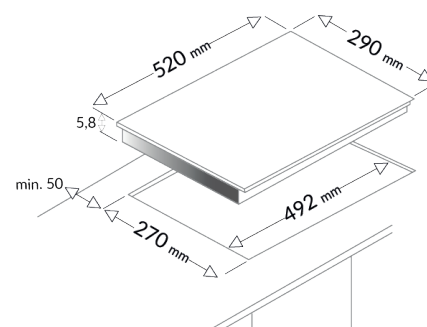

Slider - Sélection rapide de la puissance

CARACTÉRISTIQUES GÉNÉRALES

- » 29 cm
- » 2 foyers induction
- » 1 zone modulable 38 x 18 cm
- » 2 boosters
- » Commandes par slider (x1)
- » 2 minuteries fin de cuisson

- » Puissance : 3600 W
- » Dimensions avec emballage : HxLxP : 11,5 x 37,5 x 58 cm
- » Dimensions net du produit : HxLxP : 5,8 x 29 x 52 cm
- » Dimensions d'encastrement : HxLxP : 27 x 49 cm
- » Poids brut avec emballage : 6,7 kg
- » Poids net du produit : 5,2 kg

PERFORMANCE

- » Zone Bridge : 3,0 - 3,6 kW - Ø 38 cm
- » Foyer AV : 1,8 - 2,1 kW - Ø 18 cm
- » Foyer AR : 1,8 - 2,1 kW - Ø 18 cm

Laisser un espace libre de 5 cm sous l'appareil.