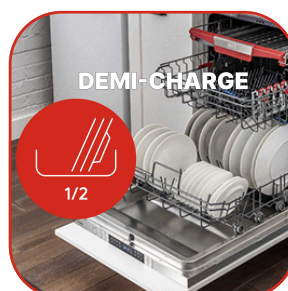

FLVP1346CB

Lave-vaisselle - 13 couverts - 60 cm

EAN : 5906006958510

POSE LIBRE

OPENDRY

Appréciez l'ouverture de la porte automatique en fin de cycle pour un séchage naturel.

Cette fonction sert à améliorer le séchage de la vaisselle en ouvrant légèrement la porte à la fin du cycle. Cela favorise l'évacuation de l'humidité et réduit la consommation d'énergie.

ZONEWASH

Optimisez chaque cycle de lavage, même à moitié !

La fonction Demi-charge d'un lave-vaisselle permet de laver une plus petite quantité de vaisselle (exemple: panier supérieur uniquement) en adaptant automatiquement la consommation d'eau et d'énergie, offrant ainsi un nettoyage efficace tout en réduisant les ressources utilisées et en accélérant la durée du cycle.

Opendry

Zonewash

Départ différé

FLVP1346CB

Lave-vaisselle - 13 couverts - 60 cm

CARACTERISTIQUES GENERALES

- Couleur : Blanc
- Type : Lave-vaisselle 13 couverts
- Moteur standard
- Installation : Pose libre

EQUIPEMENTS

- 2 paniers
- 1 panier à couverts
- 2 bras d'aspersion

CONFORT D'UTILISATION

- 6 programmes :
 - Intensif, ECO, Délicat, 90 min, 60 min, Rapide
- Départ différé : 1-24h
- Affichage : Display LED blanc
- Voyant liquide de rinçage / sel
- Opendry - ouverture automatique de la porte en fin de cycle
- Sécurité enfant
- ZoneWash - demi-charge
- Séchage+
- Cuve inox
- 4 pieds réglables