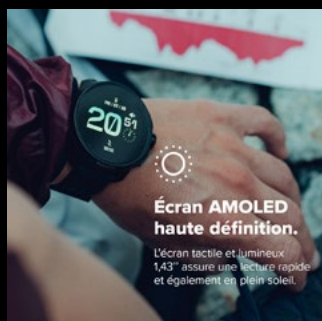

SUUNTO

SUUNTO RACE

La montre pour performer

Écran AMOLED haute définition. L'écran tactile et lumineux 1,43" assure une lecture rapide et également en plein soleil.

Couronne numérique pour une navigation rapide. La couronne numérique offre une commodité et une facilité d'utilisation inégalées lors de la navigation dans les menus et fonctionnalités.

Grande autonomie de la batterie. 40 heures avec une précision et un suivi GPS maximum. Jusqu'à 26 jours en utilisation quotidienne.

Cartes détaillées hors ligne gratuites. Planifiez vos itinéraires dans l'application Suunto, synchronisez-les avec votre montre et partez.

Suivi de la récupération VFC. Évaluez votre état de récupération grâce à la variabilité de la fréquence cardiaque en comparant les valeurs les plus récentes à votre VFC à long terme.

Plus de 95 modes sportifs et Suunto Plus pour encore plus de possibilités.

	MAN PART NUMBER	EAN	PRIX
SUUNTO RACE ALL BLACK	SS050929000	6417084209849	449€
SUUNTO RACE TITANIUM CHARCOAL	SS050932000	6417084209870	549€
SUUNTO RACE MIDNIGHT	SS050930000	6417084209856	449€
SUUNTO RACE BIRCH	SS050931000	6417084209863	449€
SUUNTO RACE TITANIUM AMETHYST	SS050933000	6417084209887	549€