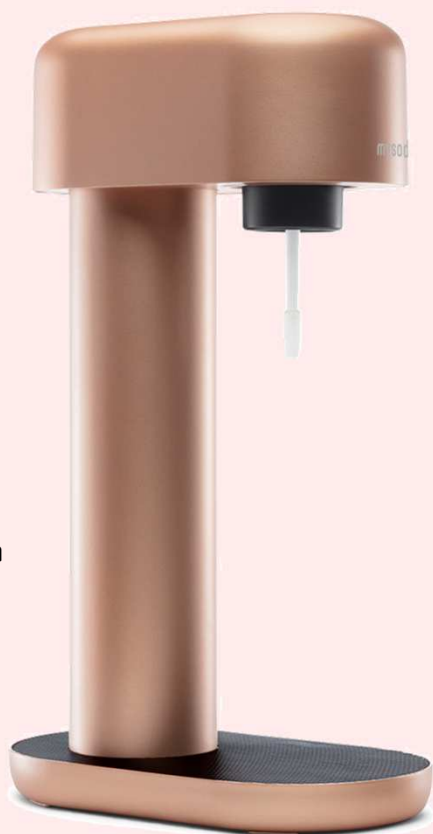

## FICHE PRODUIT - Machine à gazéifier l'eau

RUBY

Copper

Fabriqué en aluminium

Système bouteille à baïonnette

Gazéification silencieuse

Système anti cristallisation

Inclus 1 cylindre de CO2 60L

Inclus 1 bouteille 0.5L + 1 bouteille 1L de gazéification en PET\* et aluminium

*\*PET est l'abréviation de polyéthylène téréphtalate et est un plastique sans bisphénol A.*

COULEURS

Désignation	Référence	PCB	EAN	Prix de vente conseillé
Machine Mysoda Ruby Cooper	RB003AL-C	2	6430052009180	169,95€

### Avantages consommateur

Toute l'élégance de cette machine Mysoda Ruby fabriquée en aluminium. Très épurée, elle saura trouver sa place dans votre espace culinaire. Le pack machine est prêt à l'emploi, composé de la machine Ruby, d'une bouteille de gazéification réutilisable de 0.5L et 1L et d'un cylindre de CO2 rechargeable permettant de réaliser jusqu'à 60L d'eau pétillante. Evitez l'utilisation de milliers de bouteilles plastiques à usage unique !