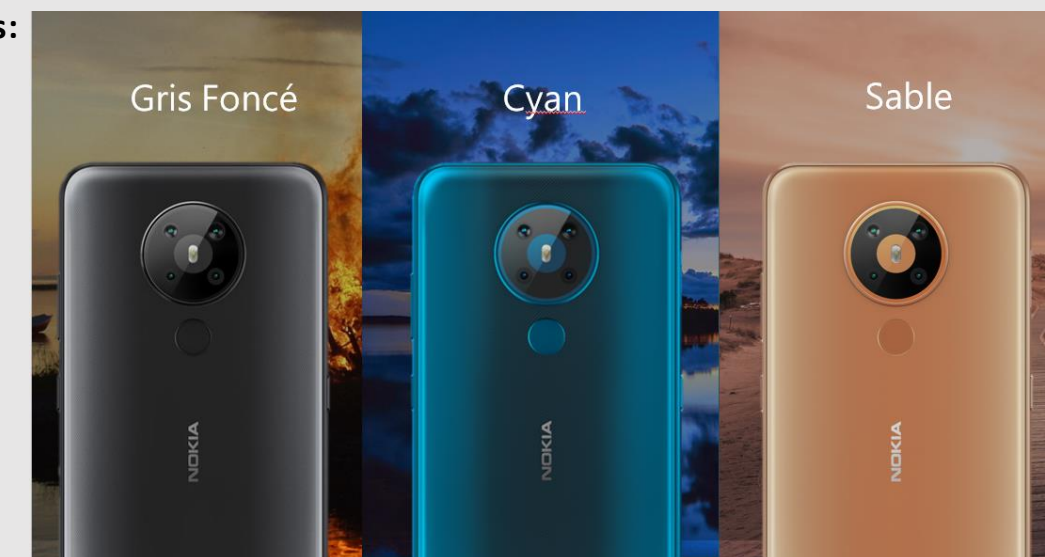

Couleurs:

Nouveauté

Rapide et sécurisé avec Google One

Batterie Adaptative gérée par IA

Bouton Google Assistant