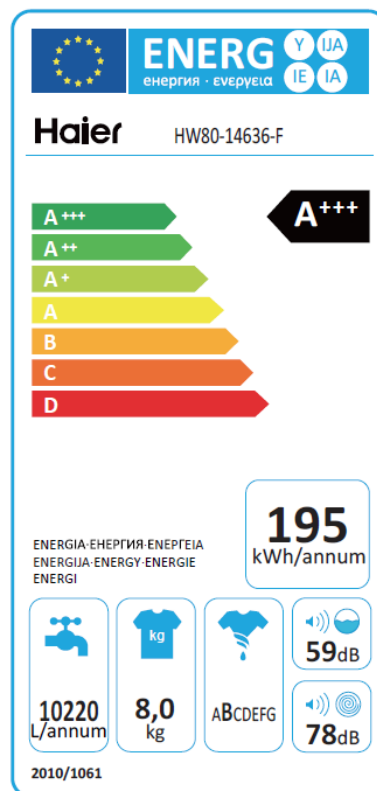

### Economisez de l'énergie

Ce lave-linge de classe A+++ vous permet d'économiser 30% d'énergie par rapport à une machine de classe A.

## Caractéristiques

Capacité en kg	8
Capacité du tambour en litres	55
Vitesse d'essorage max. en tr / min	1400
Thermostat	de froid à 90°C
Classe d'efficacité énergétique	A+++
Consommation d'eau en litres/ an	10220 L
Consommation électrique en kWh/an	195
Classe d'efficacité d'essorage	B
Niveau sonore lavage en dB	59
Niveau sonore essorage en dB	78

## Confort et Sécurité

Capacité variable automatique	Oui
Affichage	LED
Indicateur de temps restant	Oui
Fin différée	30 min à 24h

## Code EAN : 6921081573723

Consommation électrique	: 220-240V / 50Hz
Puissance / fusible de protection W/A	: 2000/10
Dimension (cm) (HxLxP) Net	85x 59,5x60
Dimension Hublot ouvert (cm) (HxLxP)	32
Dimension (cm) (HxLxP) Brut	89x65x65
Poids (kg) Net	72
Poids (kg) Brut	75
Fabrication	Chine
Quantité par container	162