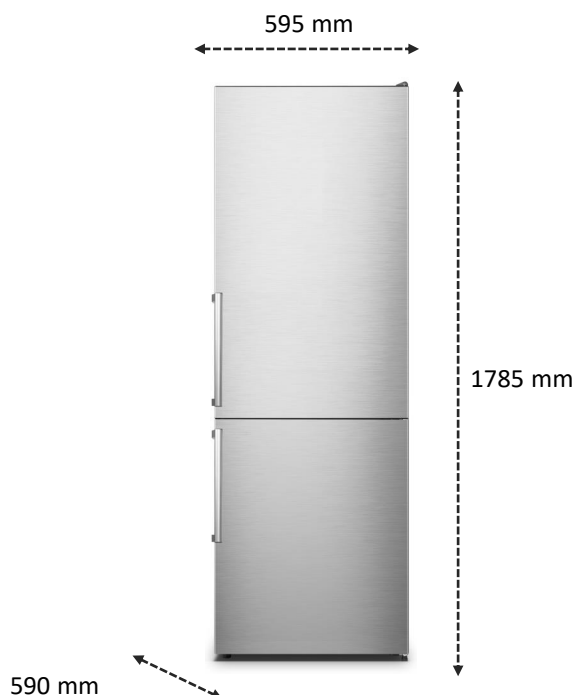

VOLUME NET

Total	287 L
Réfrigérateur	207 L
Congélateur	80 L

CARACTERISTIQUES

Catégorie	Combiné
Type	Pose libre
Couleur	Métal brillant
Technologie réfrigérateur	Ventilé (no frost)
Technologie congélateur	Ventilé (no frost): sans givre
Panneau de contrôle	Contrôle digital intérieur
Type d'éclairage	LED
Multi Air flow	Oui
Verrouillage enfant	Non
Mode vacances	Oui
Mode congélation rapide	Oui
Alarme	Non
Type de poignées	métal
Ouverture 90° sans débord	Oui
Inversion de portes possible	Oui
Pieds ajustables	Oui
Roulettes	Oui - 2

CONGELATEUR

Nombre de portes	1
Nombre de tiroirs	3
Bac à glaçons	1