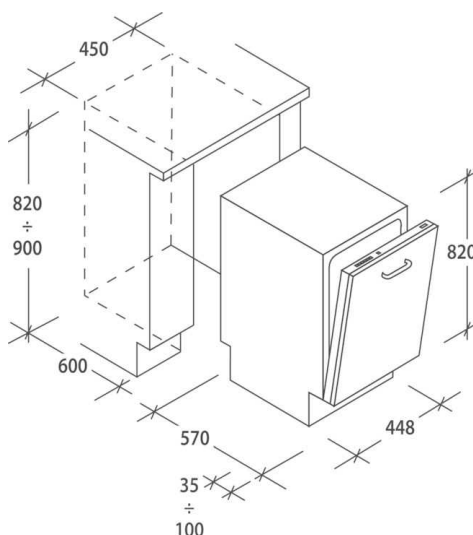

VALEURS DE RACCORDEMENT

Tuyau d'alimentation (cm) :	150
Tuyau d'évacuation (cm) :	150
Prise :	oui
Intensité (A) :	10
Voltage (V) :	230
Fréquence (Hz) :	50
Câble électrique (cm) :	200

DIMENSIONS

Dimensions du produit (en cm) :	44,8 x 81,6/86,5 x 55,5
Poids net/ brut (Kg) :	36/41