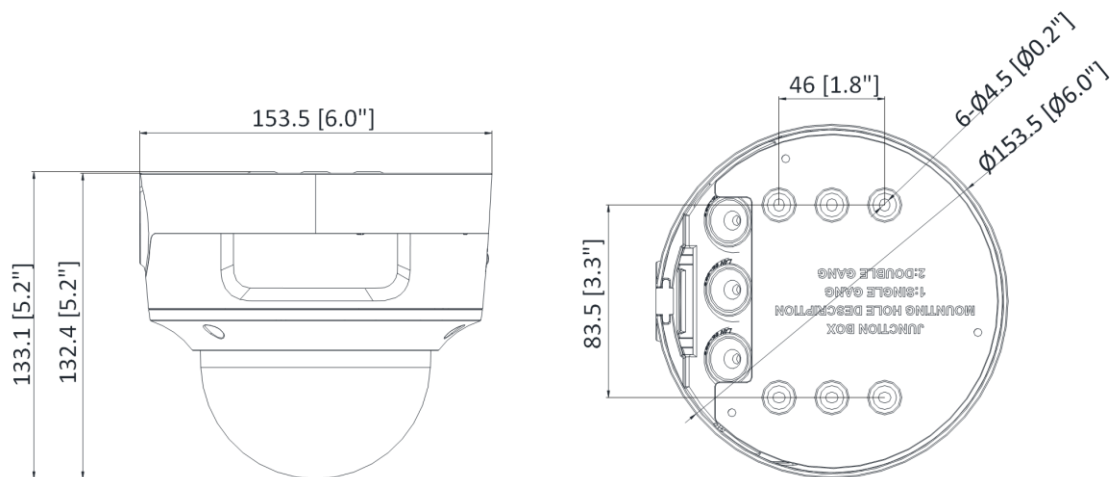

▪ Dimension

Unit: mm (inch)

▪ **Accessory**

▪ **Optional**

| | | | | |
|--|---|---|---|---|
| <p>DS-1475ZJ-SUS(Black) Vertical Pole Mount</p>  | <p>DS-1473ZJ-155B Wall Mount</p>  | <p>DS-1473ZJ-155(Black) Wall Mount</p>  | <p>DS-1473ZJ-155 Wall Mount</p>  | <p>DS-1475ZJ-SUS Vertical Pole Mount</p>  |
| <p>DS-1471ZJ-155 Pendant Mount</p>  | <p>DS-1471ZJ-155(Black) Pendant Mount</p>  | <p>DS-1473ZJ-155B(Black) Wall Mount</p>  | <p>DS-1476ZJ-SUS Corner Mount</p>  | <p>DS-1227ZJ-DM37 In-ceiling Mount</p>  |
| <p>DS-1227ZJ-DM37(Black) In-Ceiling Mount</p>  | <p>DS-1476ZJ-SUS(Black) Corner Mount</p>  | | | |