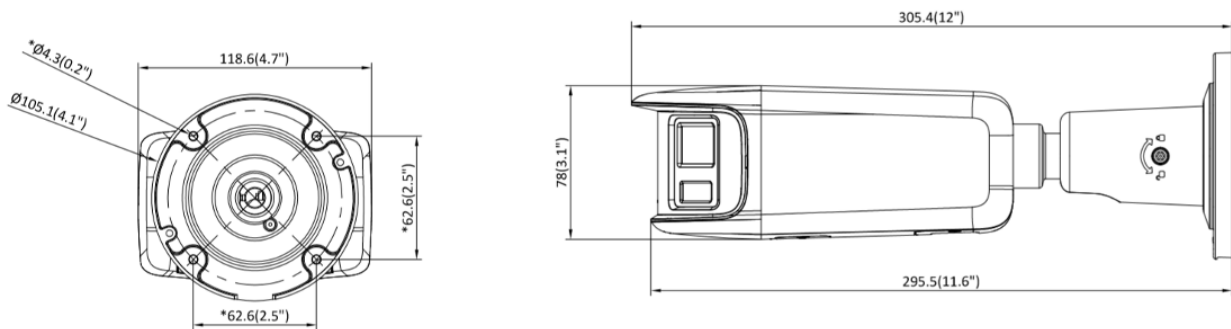

▪ **Dimension**

Unit: mm (inch)

▪ **Accessory**

▪ **Optional**

DS-1275ZJ-S-SUS Vertical Pole Mount	DS-1260ZJ Junction Box	DS-1276ZJ-SUS Corner Mount	DS-1260ZJ-AC#SA Junction Box	DS-1280ZJ-S Junction Box
				
<b>DS-1275ZJ-SUS Vertical Pole Mount</b>				