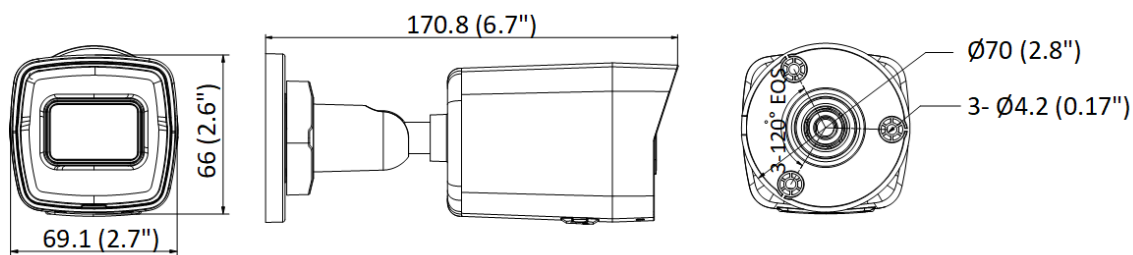

### ▪ Available Model

DS-2CD1043G2-I (2.8/4 mm)

DS-2CD1043G2-I (2.8 mm) (Black)

DS-2CD1043G2-IUF (2.8/4 mm)

▪ **Dimension**

Unit: mm (inch)

▪ **Accessory**

▪ **Optional**