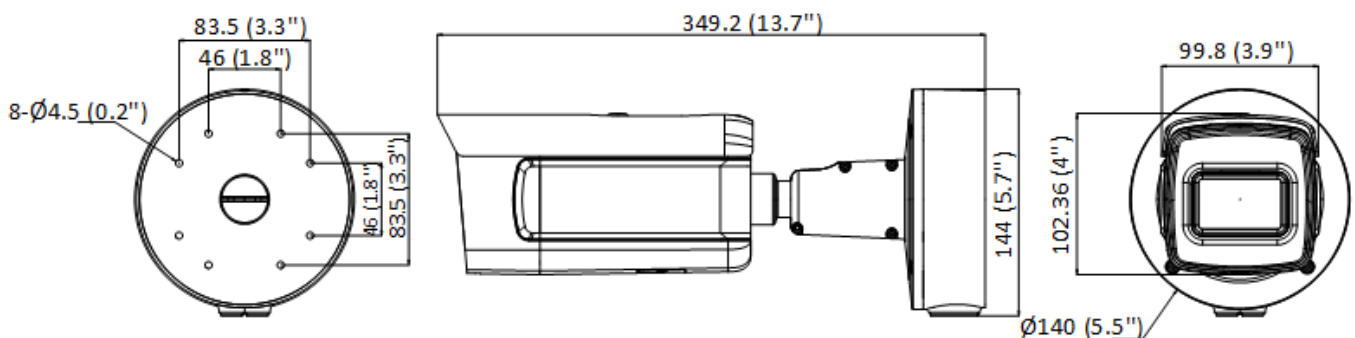

▪ **Available Model**

DS-2CD3A26G2T-IZS (4.7 to 71 mm)

▪ **Dimension**

Unit: mm (inch)

▪ **Accessory**

▪ **Optional**

DS-1476ZJ-SUS Corner Mount	DS-1275ZJ-S-SUS Vertical Pole Mount	DS-1475ZJ-SUS Vertical Pole Mount
		