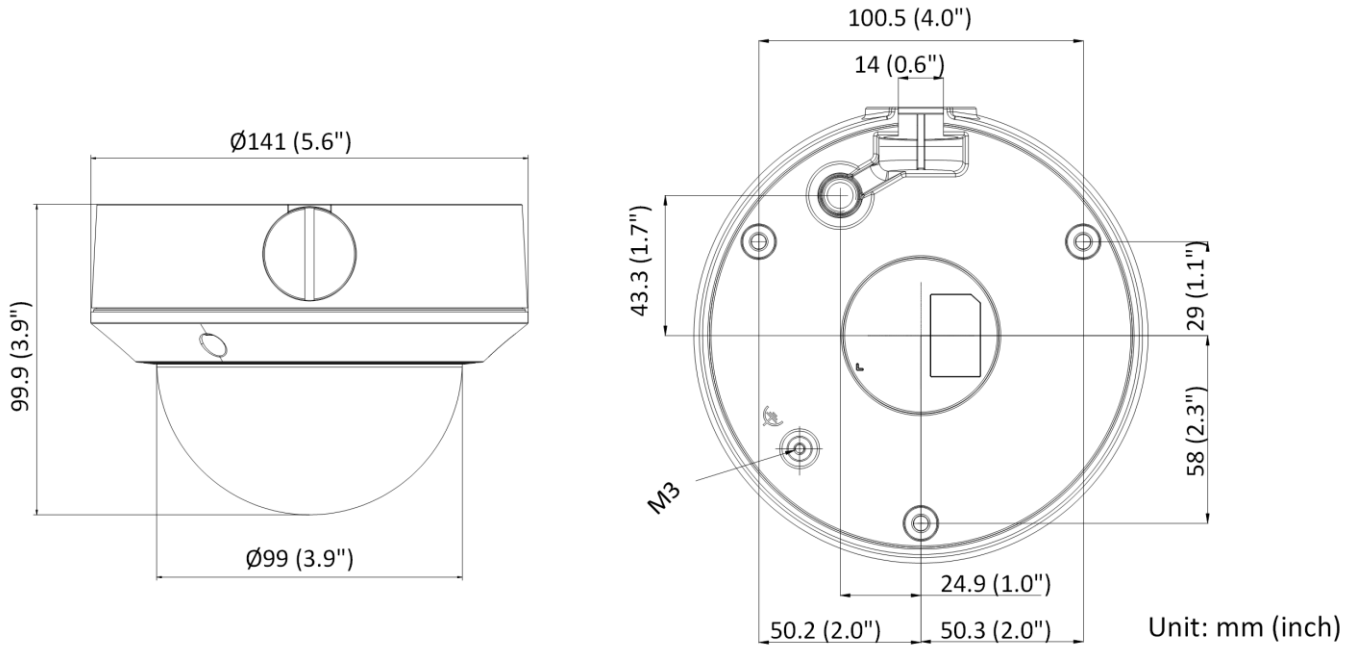

▪ Available Model

DS-2CD1743G2-IZ (2.8 to 12 mm)

DS-2CD1743G2-IZS (2.8 to 12 mm)

▪ Dimension

▪ **Accessory**

▪ **Optional**

DS-1250ZJ Rain Shade	DS-1258ZJ-L Wall Mount	DS-1280ZJ-DM21 Junction Box	D20-AP Adapter Plate	DS-1253ZJ-L Rain Shade
				
DS-1275ZJ-SUS Vertical Pole Mount	DS-1276ZJ-SUS Corner Mount	DS-1227ZJ In-Ceiling Mount	DS-1271ZJ-135 Pendant Mount	DS-1273ZJ-135 Wall Mount
				
DS-1281ZJ-DM23 Inclined Ceiling Mount	DS-1473ZJ-135B Wall Mount			
				