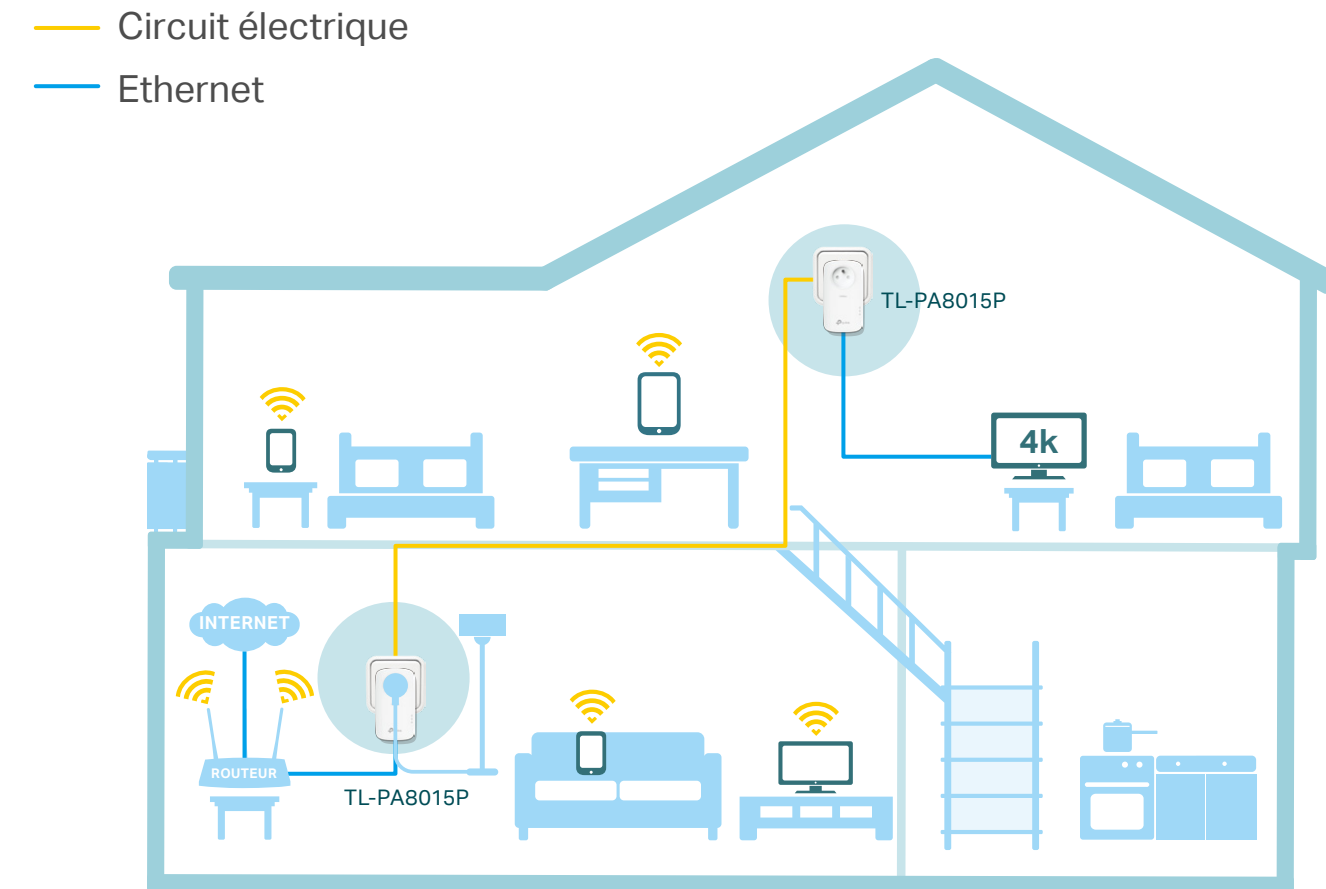

HomePlug AV

600 Mbps

HomePlug AV2

1300 Mbps

Ethernet Gigabit pour des connexions rapides

Les ports Ethernet Gigabit offrent un accès internet haut débit à vos : console de jeux, NAS, TV Connectée, décodeur, etc.

Connexion filaire

Haut débit

Points forts

MIMO 2x2 pour un débit CPL supérieur

La technologie MIMO 2x2 équivaut à l'ajout d'une voie de circulation sur une autoroute. Cela permet plusieurs connexions simultanées ainsi qu'un débit doublé et plus stable.

Internet à chaque prise électrique

Le kit CPL AV1300 Gigabit avec prise gigogne offre un accès Internet depuis chaque pièce reliée au circuit électrique domestique.

Caractéristiques

Débit

- **Débit CPL ultra rapide** – HomePlug AV2, transferts de données à haut débit : jusqu'à 1300 Mbps, idéal pour le streaming de vidéos Ultra HD et les jeux en ligne
- **Ports Gigabit** – Les ports Ethernet Gigabit permettent à vos téléviseurs, consoles de jeux ou PC de se connecter à Internet à très haut débit

Facilité d'utilisation

- **Brancher, appairer et jouer** – Aucune configuration requise
- **Pas de câblage** – Utilisez le circuit électrique existant pour étendre votre réseau domestique
- **Conservez l'usage de votre prise** – Une prise électrique intégrée permet d'alimenter des appareils comme habituellement, et un filtre secteur limite le risque d'interruption du signal.
- **TP-Link tpPLC** – Vous permet de configurer facilement votre réseau à l'aide de l'application mobile tpPLC.