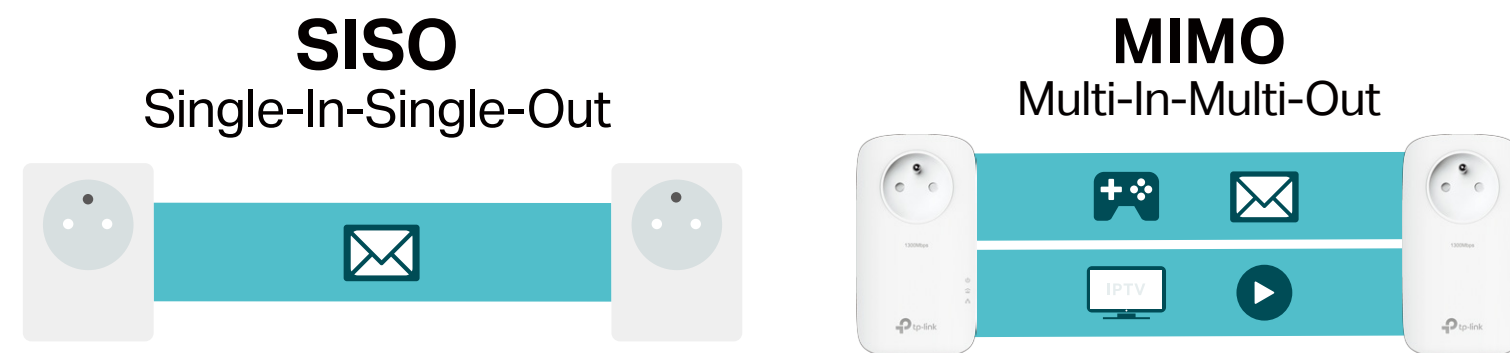

HomePlug AV

600 Mbps

HomePlug AV2

1300 Mbps

Ethernet Gigabit pour des connexions rapides

Les ports Ethernet Gigabit offrent un accès internet haut débit à vos : console de jeux, NAS, TV Connectée, décodeur, etc.

Connexion filaire

Haut débit

Points forts

MIMO 2x2 pour un débit CPL supérieur

La technologie MIMO 2x2 équivaut à l'ajout d'une voie de circulation sur une autoroute. Cela permet plusieurs connexions simultanées ainsi qu'un débit doublé et plus stable.

Internet à chaque prise électrique

Le kit CPL AV1300 Gigabit avec prise gigogne offre un accès Internet depuis chaque pièce reliée au circuit électrique domestique.

Caractéristiques

Débit

- **Débit CPL ultra rapide** – HomePlug AV2, transferts de données à haut débit : jusqu'à 1300 Mbps, idéal pour le streaming de vidéos Ultra HD et les jeux en ligne
- **Ports Gigabit** – Les ports Ethernet Gigabit permettent à vos téléviseurs, consoles de jeux ou PC de se connecter à Internet à très haut débit