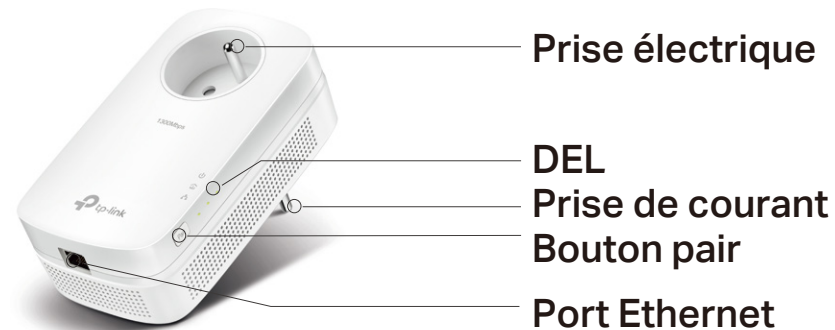

Internet à chaque prise électrique

Le kit CPL AV1300 Gigabit avec prise gigogne offre un accès Internet depuis chaque pièce reliée au circuit électrique domestique.

Caractéristiques

Débit

- **Débit CPL ultra rapide** – HomePlug AV2, transferts de données à haut débit : jusqu'à 1300 Mbps, idéal pour le streaming de vidéos Ultra HD et les jeux en ligne
- **Ports Gigabit** – Les ports Ethernet Gigabit permettent à vos téléviseurs, consoles de jeux ou PC de se connecter à Internet à très haut débit

Portée

- Jusqu'à 300 mètres via le circuit électrique de la maison

Sécurité

- **Bouton pair** – Chiffrement AES 128 bits d'un simple appui sur le bouton "Pair"

Fiabilité

- **Filtre secteur** – Le filtre secteur intégré au CPL élimine les interférences véhiculées par le circuit électrique et améliore les performances CPL.

Économie d'énergie

- Le mode d'économie d'énergie permet de réduire la consommation électrique jusqu'à 85 %

Spécifications

Matériel

- Type de prise : FR
- Standards et protocoles : HomePlug AV2, HomePlug AV, IEEE 1901, IEEE 802.3, IEEE 802.3u, IEEE 802.3ab
- Consommation électrique : Maximum : 4.25W
Standard : 4.06W
Veille : 0.55W
- Portée : 300 mètres sur circuit électrique
- Interface : Port Ethernet Gigabit, prise électrique
- Bouton : Bouton pair
- DELs : alimentation, CPL, Ethernet
- Dimensions (L x P x H): 131 x 72x 42 mm