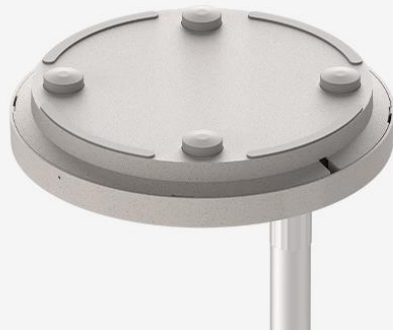

Support XGIMI Floor Stand Ultra

- **Conçu pour le XGIMI HORIZON Ultra** : utilisez un accessoire spécialement développé pour HORIZON Ultra et qui s'intègre parfaitement à la décoration des intérieurs contemporains.
- **Robuste et Durable** : La construction en aluminium de qualité aérospatiale avec une base solide assure une stabilité exceptionnelle et une durabilité à long terme.
- **Réglable et Flexible** : Rotation horizontale à 360° et inclinaison verticale de 12° réglée entre 61 et 91 cm pour une position précise. La conception unique en forme de L permet un placement flexible dans différents coins de votre pièce.
- **Installation Facile** : Le tout nouveau système à montage rapide de XGIMI simplifie la configuration et aide à construire votre propre home cinéma plus rapidement.
- **Des Rangements Cachés pour un Aspect Épuré** : Une solution unique de rangement dissimulé pour l'adaptateur secteur dans la base et les câbles dans le pilier, garantissant un aspect général épuré.

XGIMI

Capacité de charge
jusqu'à 6 kg (13 lb)

13lb

Base robuste

Conception en aluminium
de qualité aérospatiale

Rembourement en silicone souple

XGIMI

Port caché pour le cordon d'alimentation

Masquez facilement le cordon à l'intérieur du trou de la tige de support du cardan.

Gide-fil auxiliaire

Permet de faire passer en douceur le cordon d'alimentation auxiliaire à travers la tige de support.

Bande adhésive

Convient à divers adaptateurs secteur.