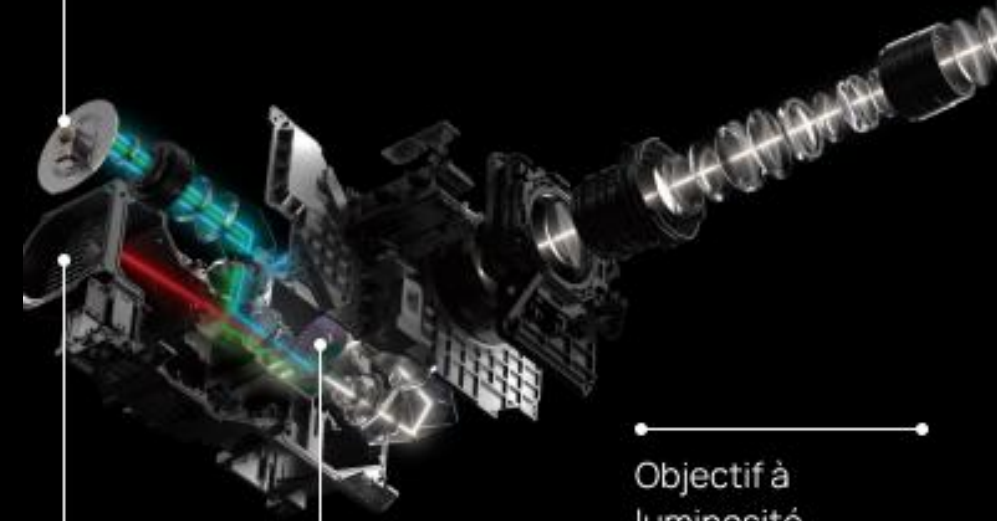

Luminosité 4K 5 000 lumens de qualité professionnelle

5000

Puce d'imagerie HEP de 0,78"

Système optique développé en interne par XGIMI

Module de décalage d'objectif automatisé de niveau pro

H±40%
V±100%

Zoom optique 1.2-1.8 :1

Contraste dynamique 5,000,000:1

Moteur lumineux pro ultra-lumineux

Puce d'image IA XGIMI X1

IMAX Enhanced, Dolby Vision, Filmmaker Mode, HDR 10+

Moteur lumineux professionnel ultra-lumineux XGIMI

Module de décalage d'objectif automatisé XGIMI

Roue au phosphore

Laser

Roue chromatique

Objectif à luminosité renforcée XGIMI