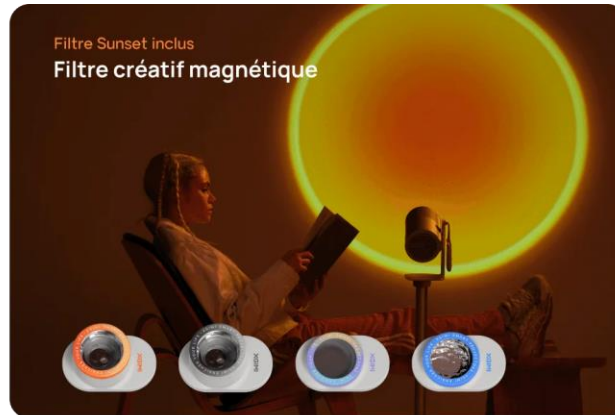

XGIMI MoGo

MoGo 4

Jouez simplement, à
votre façon

Points forts des fonctionnalités

Support XGIMI PowerBase

Conception exclusive à fixation rapide
Montage ou retrait en quelques secondes

 **5H**
Movie Time * Mode éco

Batterie haute capacité
Double playtime
20000mAh

Support 2 en 1 innovant
(avec banque d'alimentation intégrée)

Ecran de projection portable 70''

Ecran de projection portable
de 70'' (1.7m) qui s'installe
en moins 2 minutes

Filtres créatifs magnétiques

4 filtres créatifs pour des sensations infinies

Basculez entre les quatre filtres en fonction de votre environnement et de votre humeur.

*MoGo 4 : Filtre Sunset inclus dans la boîte ; les trois autres nécessitent un achat séparé

*MoGo 4 Laser : Les quatre filtres inclus dans la boîte

Prêt à l'emploi en 1 seconde

Tout ce que vous avez à faire est simplement d'enclencher le filtre créatif magnétique sur l'objectif du projecteur.