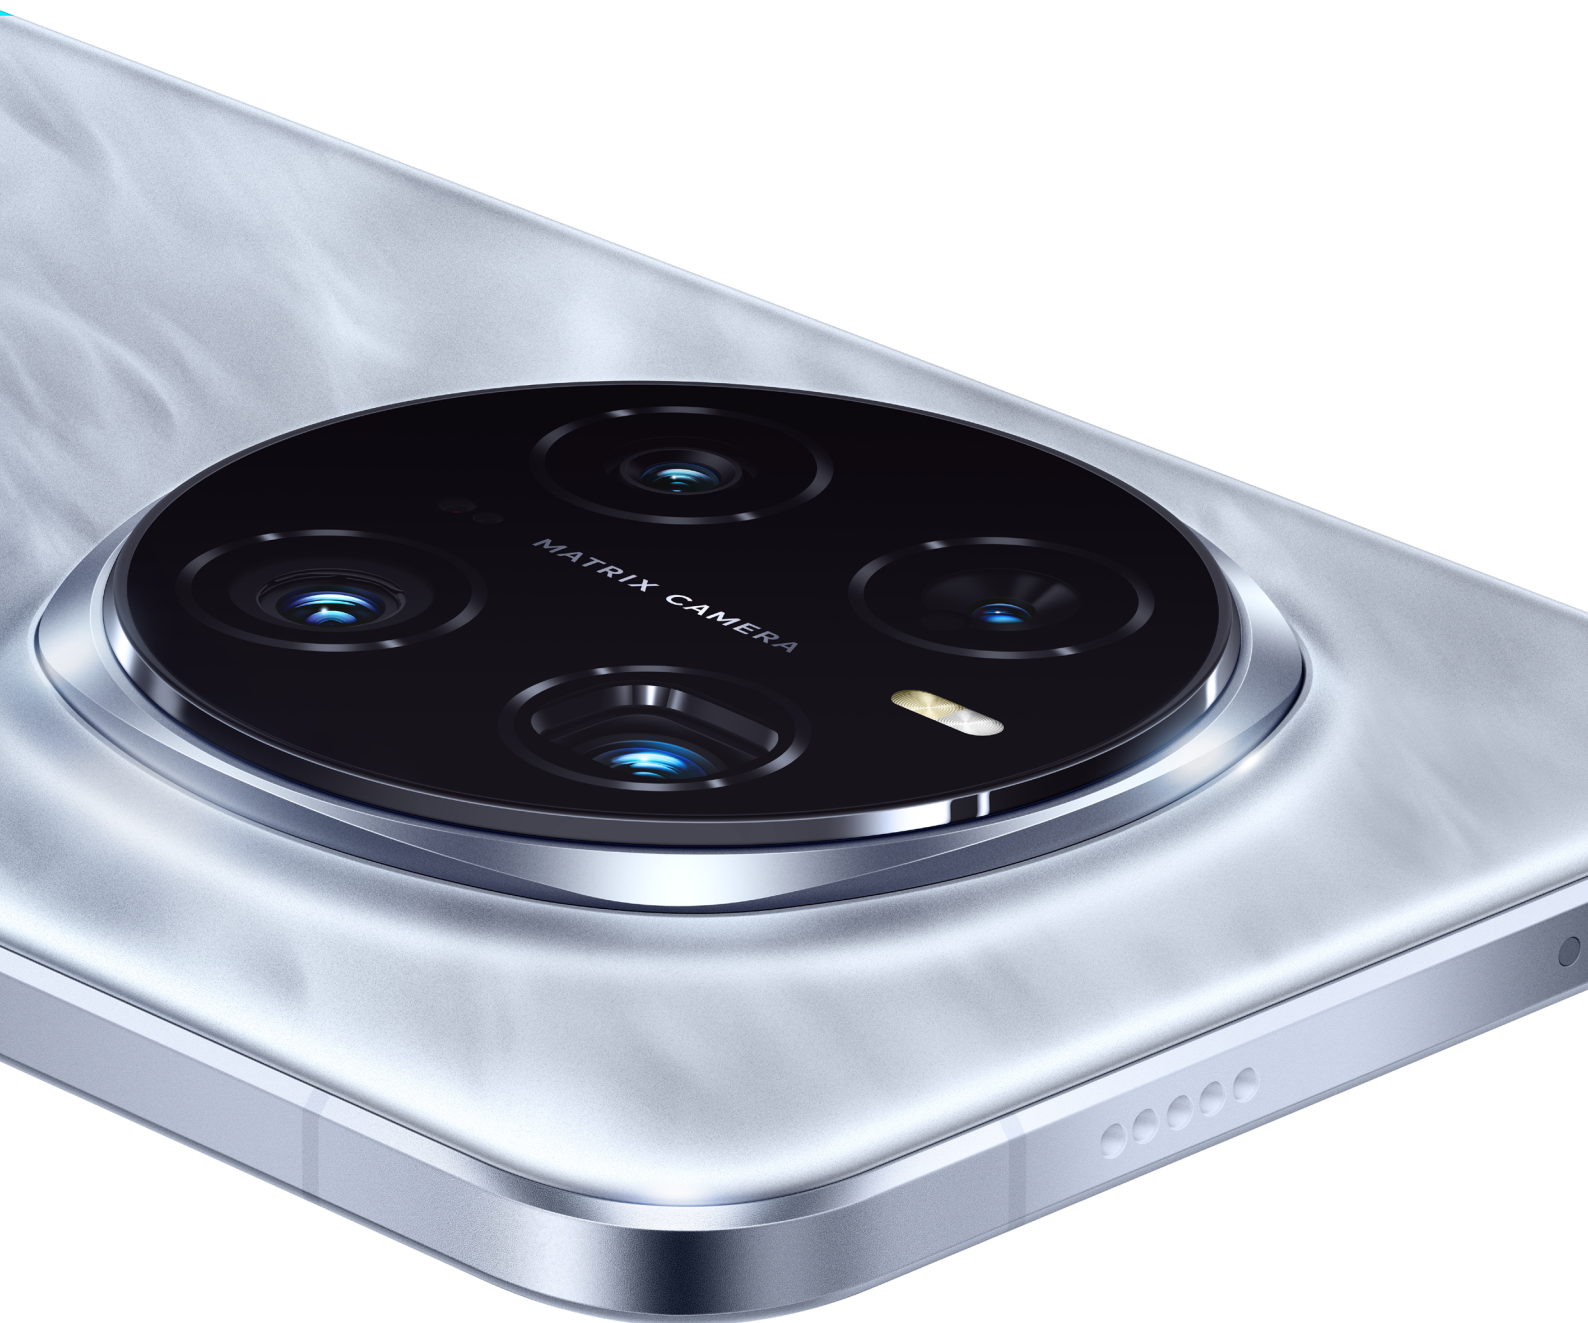

HONOR Magic7 Pro ^{5G}

Couleurs disponibles ● Black ● Lunar Shadow Grey

HONOR Magic7 Pro^{5G}

Caractéristiques principales

Couleurs	Black Lunar Shadow Grey
Design	Étanchéité IP68 & IP69 HONOR NanoCrystal Shield Certification 5 étoiles de résistance aux chutes multi-scénarios par SGS
Processeur	Qualcomm Snapdragon 8 Elite 2 x Prime 4,3 GHz + 6 x Performance 3,5 GHz
Mémoire	12 Go RAM (+12 Go HONOR RAM Turbo) 512 Go ROM
Batterie	5 270 mAh Compatible charge filaire 100 W / sans fil 80 W
Dimensions / Poids	162,7 x 77,1 x 8,8 mm 223 g
OS	Android™ 15 + MagicOS 9.0
DAS	Tête : 0,85 W/kg Tronc : 1,29 W/kg Membres : 2,98 W/kg

Écran

Écran	6,8" / AMOLED LTPO Quad-Curved Jusqu'à 1,07 milliard de couleurs Résolution : 2800 x 1280 px (453 PPI) Luminosité jusqu'à 5000 nits Taux de rafraîchissement : jusqu'à 120 Hz Dolby Vision Super Dynamic Vivid Display
Protection des yeux	Lumière naturelle HONOR AI Défocalisation par IA Dynamic Dimming PWM Dimming 4320 Hz Affichage nocturne circadien
Certifications TÜV Rheinland	Soin complet 4.0 Polarisation circulaire Écran sans scintillement

Appareil photo arrière	<ul style="list-style-type: none">Capteur principal Falcon Super Dynamique 50 MP (f/1,4 à 2.0, OIS)Capteur téléphoto périscope 200 MP (f/2.6, OIS, zoom optique x3, zoom sans perte de qualité x6, zoom numérique jusqu'à x100)Capteur ultra-grand angle 50 MP (f/2.0)
Moteur d'image HONOR	<ul style="list-style-type: none">Mode portrait HarcourtPortrait optimisé par IATéléphoto optimisé par IAMode scèneCapture en continu HDCapture des mouvements par IA
Appareil photo avant	<ul style="list-style-type: none">Capteur 50 MP (f/2.0, champ de vision 122°)Capteur 3D TOF
Capture vidéo	<ul style="list-style-type: none">4K 60 fps, 3840 x 2160 pixels