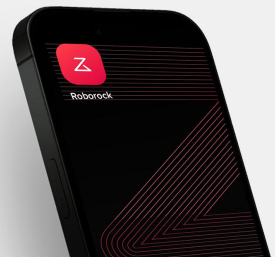

Contrôle flexible via l'application