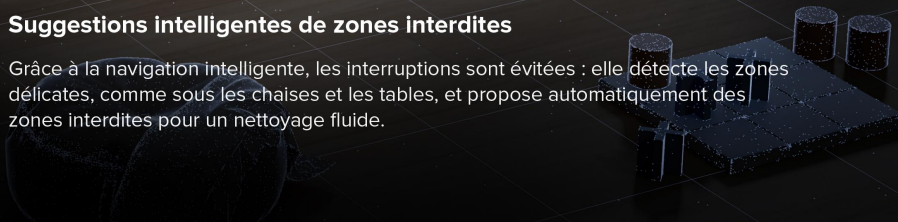

#### Conception détachable de la serpillière

Pour un appareil polyvalent répondant à tous les besoins de nettoyage

Navigation LIDAR PreciSense®

## Apprendre, naviguer, mémoriser

Le système de navigation LIDAR analyse votre domicile à 360° et en crée simultanément des cartes détaillées afin de déterminer le parcours le plus efficace. Il mémorise également plusieurs cartes pour vos différents étages.

#### Suggestions intelligentes de zones interdites

Grâce à la navigation intelligente, les interruptions sont évitées : elle détecte les zones délicates, comme sous les chaises et les tables, et propose automatiquement des zones interdites pour un nettoyage fluide.