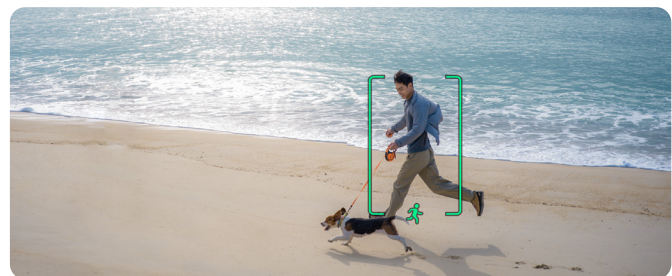

dji.com
Suivez-nous @DJIglobal

DJI LITO 1

Drone caméra pour débutants

DJI Lito 1 rend le pilotage facile. Léger et intuitif, il est conçu pour le plaisir à l'état pur. La détection d'obstacles omnidirectionnelle^[1] vous aide à éviter les obstacles et à voler en toute confiance. ActiveTrack^[2] maintient automatiquement votre sujet dans le cadre. Grâce à plusieurs mouvements de caméra intelligents, réalisez des séquences 4K saisissantes comme un pro. Petit mais puissant, DJI Lito 1 permet de profiter facilement de la vue depuis le ciel.

Détection d'obstacles omnidirectionnelle^[1] : volez en toute sérénité

Freine automatiquement ou contourne les obstacles pendant le vol afin de réduire les risques, donnant aux débutants la confiance nécessaire pour voler.