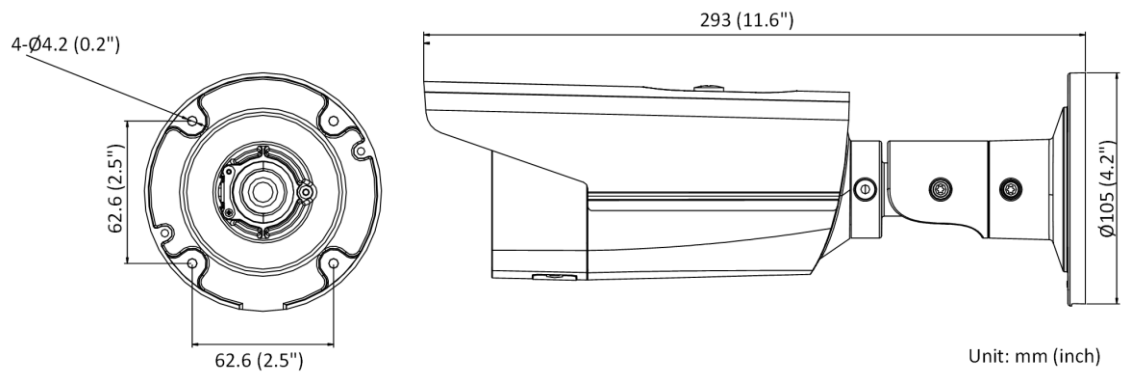

▪ **Dimension**

▪ **Accessory**

▪ **Optional**

DS-1276ZJ-SUS Corner Mount	DS-1275ZJ-SUS Vertical Pole Mount	DS-1260ZJ Junction Box