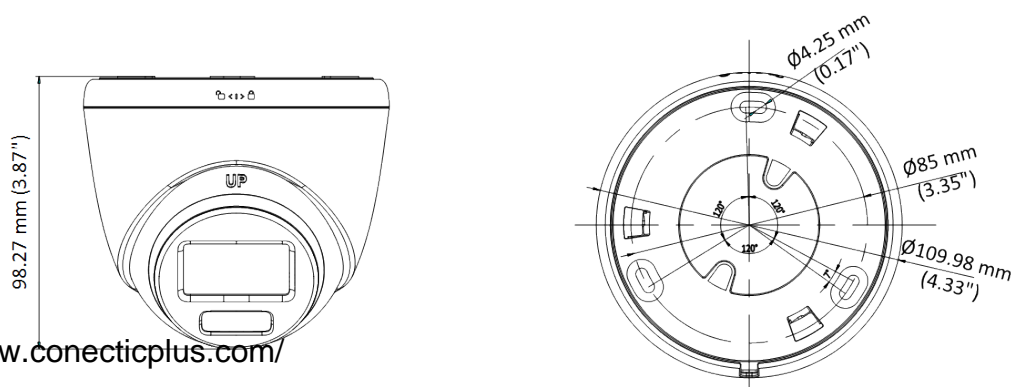

▪ Dimension

<https://www.conecticplus.com/>