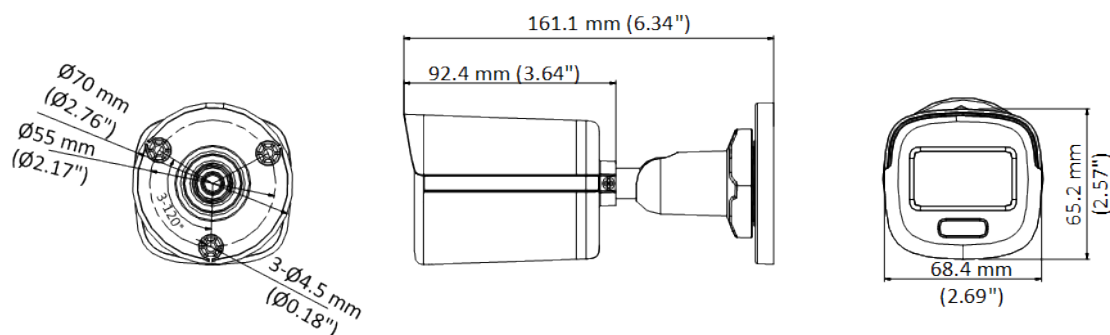

▪ Dimension