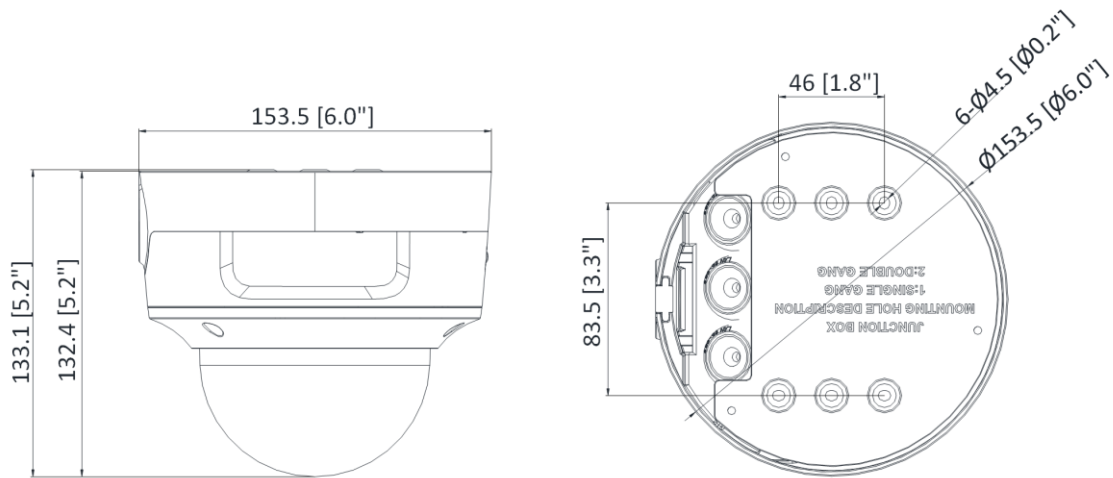

#### ▪ Available Model

DS-2CD2786G2-IZS (2.8 to 12 mm)

<https://www.conecticplus.com/>

▪ **Dimension**

Unit: mm (inch)

▪ **Accessory**

▪ **Optional**

DS-1476ZJ-SUS Corner Mount	DS-1473ZJ-155 Wall Mount	DS-1227ZJ-DM37 In-ceiling Mount	DS-1471ZJ-155 Pendant Mount	DS-1475ZJ-SUS Vertical Pole Mount
				
<b>DS-1473ZJ-155B Wall Mount</b>				
				