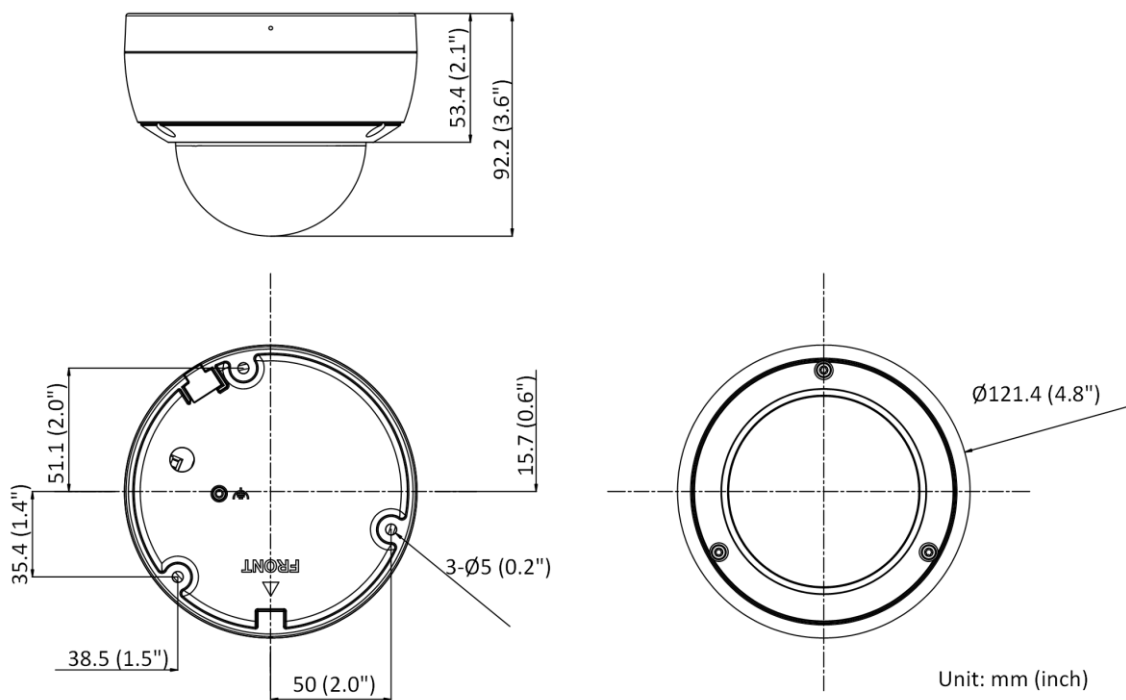

▪ **Available Model**

DS-2CD2186G2-I (2.8/4 mm)

DS-2CD2186G2-ISU (2.8/4 mm)

DS-2CD2186G2-ISU (2.8 mm) (Black)

▪ **Dimension**

▪ **Accessory**

▪ **Optional**

DS-1275ZJ-SUS Vertical Pole Mount	DS-1272ZJ-120B Wall Mount	DS-1276ZJ-SUS Corner Mount	DS-1280ZJ-DM46 Junction Box	DS-1271ZJ-120 Pendant Mount
				
DS-1253ZJ-M Rain Shade	DS-1272ZJ-120 Wall Mount			
				