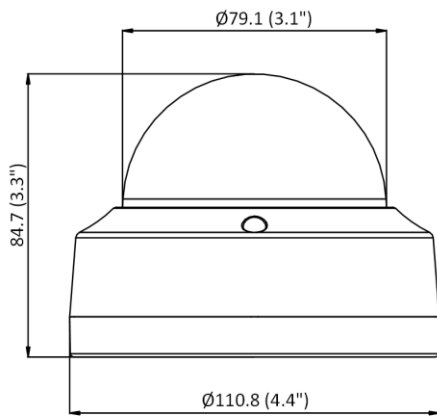

▪ Available Model

DS-2CD2183G2-I (2.8/4 mm)

DS-2CD2183G2-IS (2.8/4 mm)

DS-2CD2183G2-IS (2.8 mm) (Black)

▪ Dimension

Unit:mm(inch)

▪ **Accessory**

▪ **Optional**