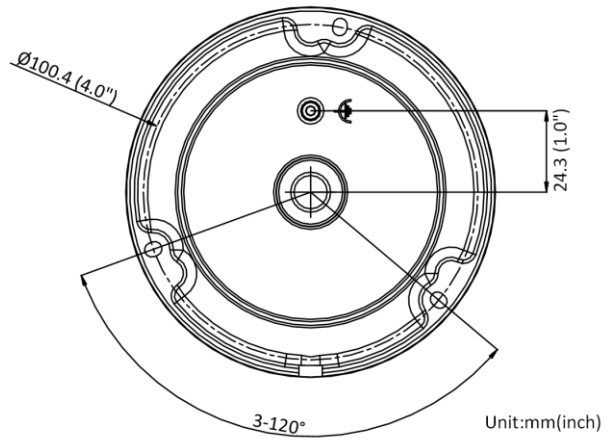

▪ Available Model

DS-2CD2183G2-I (2.8/4 mm)

DS-2CD2183G2-IS (2.8/4 mm)

DS-2CD2183G2-IS (2.8 mm) (Black)

▪ Dimension

Unit:mm(inch)

▪ **Accessory**

▪ **Optional**