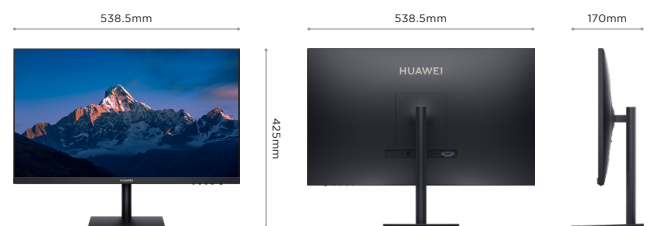

Résolution : 1920 x 1080p, 93ppi

Taux de rafraîchissement : 60Hz

Ratio d'aspect : 16:9

Angle de vision : 178 degrés

Couleurs : 16.7 millions de couleurs
Gamut couleur 72% NTSC

Contraste : 1000:1

Luminosité : 250 nits

Poids : 4.05kg (base incluse)

Dimensions : 538.5 x 425 x 170 (mm)

CONTENU DU COFFRET

HUAWEI Display 23.8"

Câble HDMI

Adaptateur secteur

Guide de démarrage rapide

INFORMATIONS LOGISTIQUES