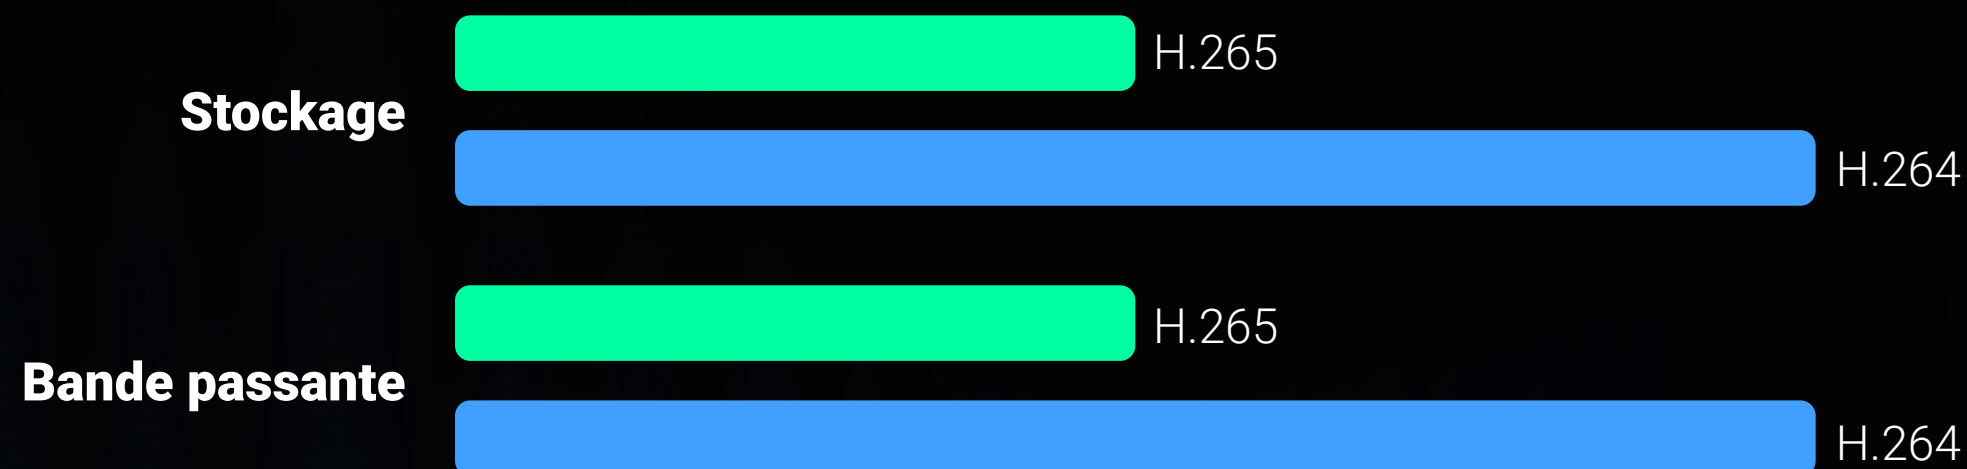

Économisez de l'argent sur le stockage et la bande passante.

La caméra est dotée de la technologie de compression vidéo H.265, qui permet d'obtenir une meilleure qualité vidéo en utilisant à peine la moitié de la bande passante et de l'espace de stockage que la précédente norme de compression vidéo H.264.