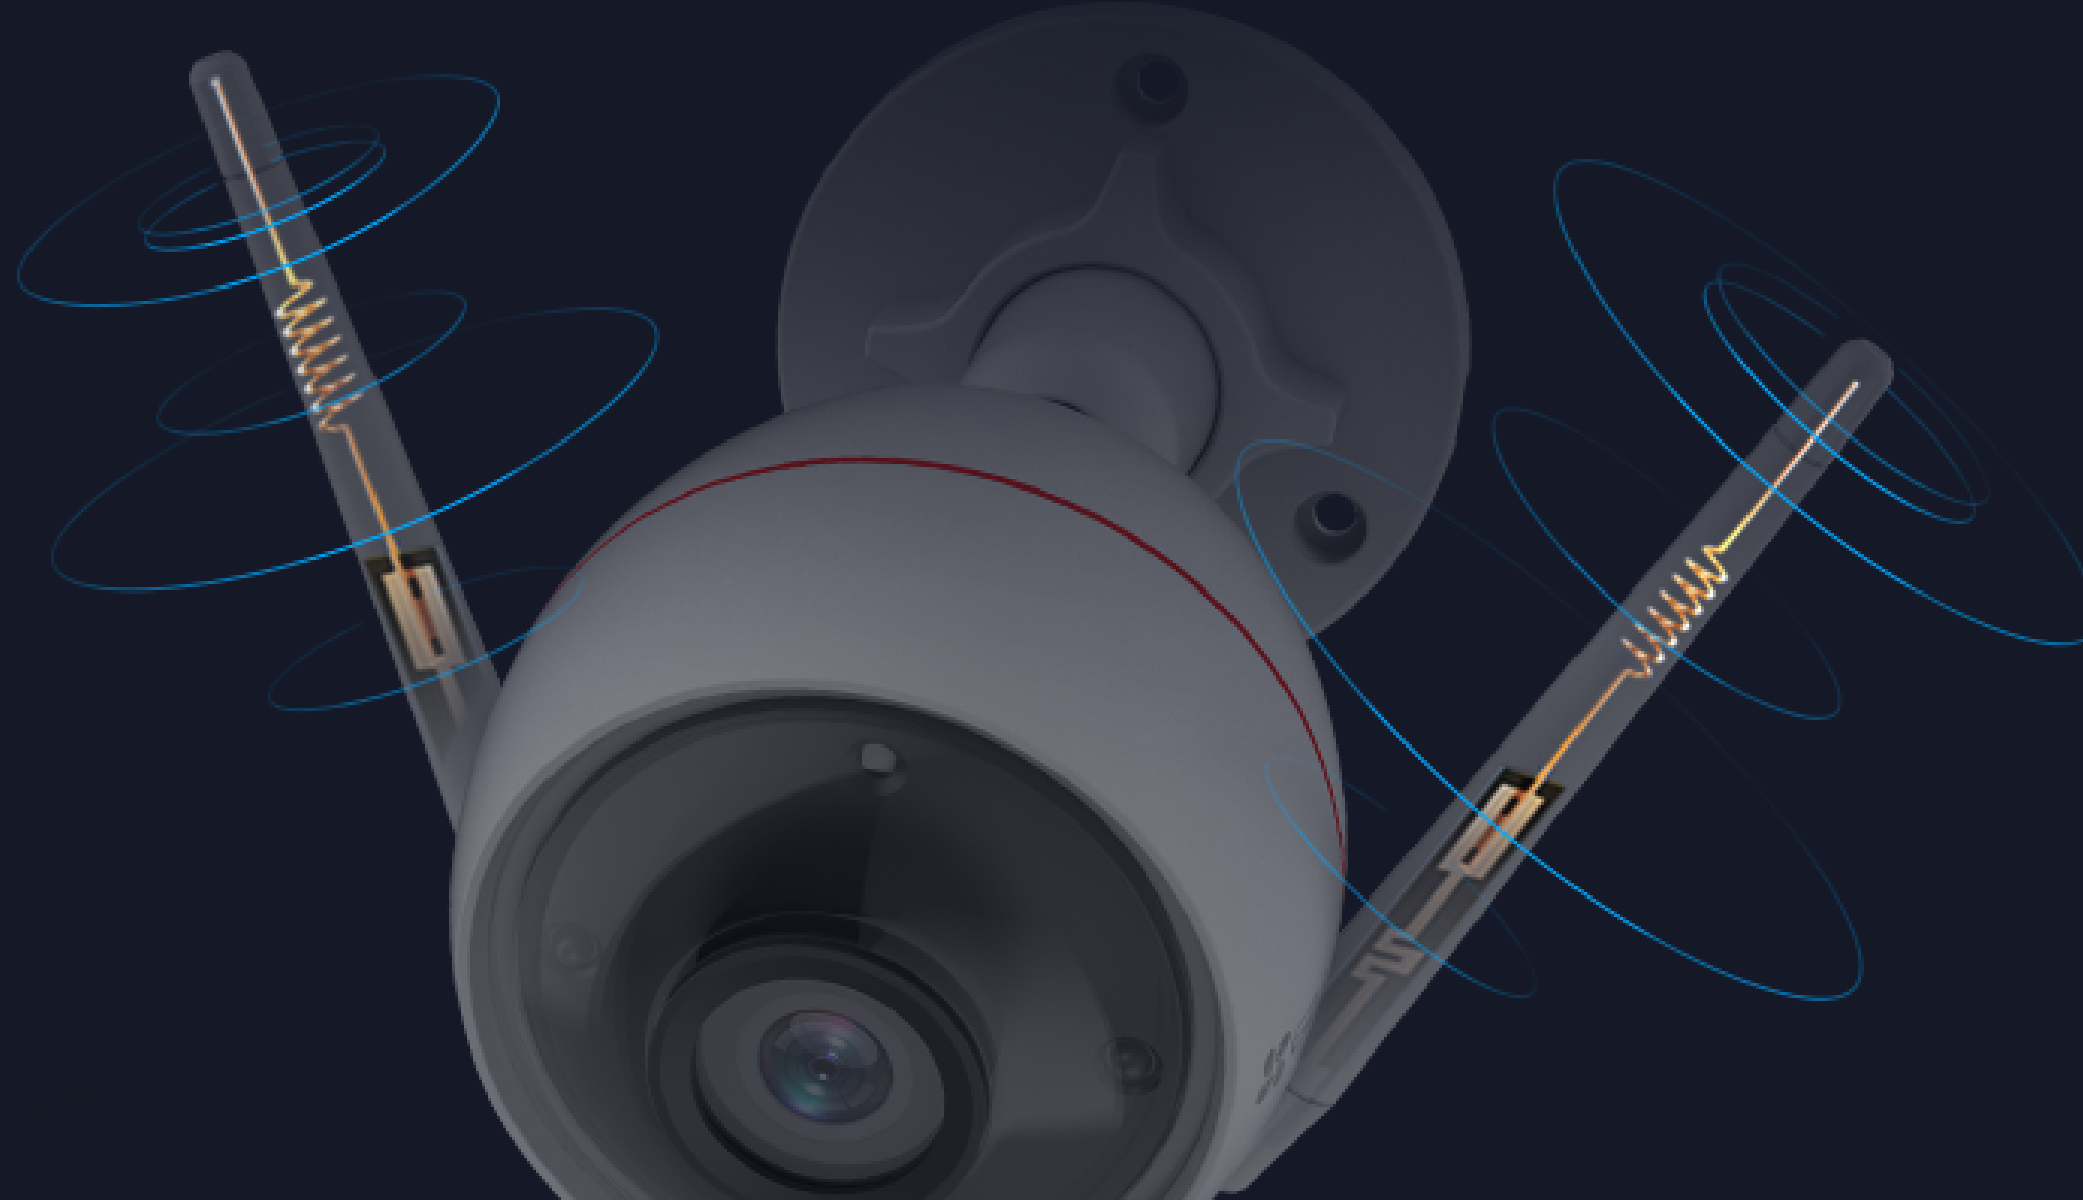

C3W Pro

Caméra pour domicile intelligent

Caméra à vision nocturne en couleur

La C3W Pro, la caméra à vision nocturne en couleur améliorée d'EZVIZ, intègre un algorithme IA qui permet de détecter les personnes et de fournir des alertes plus précises, même dans l'obscurité. Vous pouvez aussi avoir des conversations bidirectionnelles avec votre famille ou vos visiteurs où que vous soyez depuis l'application EZVIZ sur votre téléphone mobile. La tranquillité, au bout de vos doigts en permanence.

Parlez comme si vous y étiez.

Toutes les caméras de sécurité d'extérieur ne prennent pas en charge la communication bidirectionnelle. La caméra C3W Pro offre une version de pointe de cette fonction avec un haut-parleur haute fidélité et un microphone équipé d'une plage ultra-longue vous permettant d'entendre clairement. Ou de parler comme si vous y étiez.

Connexion renforcée.

La double antenne de la caméra C3W Pro, capable de traverser les murs tout en résistant aux interférences, gère facilement la transmission longue distance. Soyez assuré de pouvoir installer la caméra sur votre portail ou dans votre jardin tout en maintenant une connexion stable et fiable.

Installation simple.

La caméra C3W Pro est équipée d'une base pivotant à 360° pour une installation sûre au plafond ou à un mur. En quelques minutes à peine, vous disposez d'un système de sécurité sophistiqué.