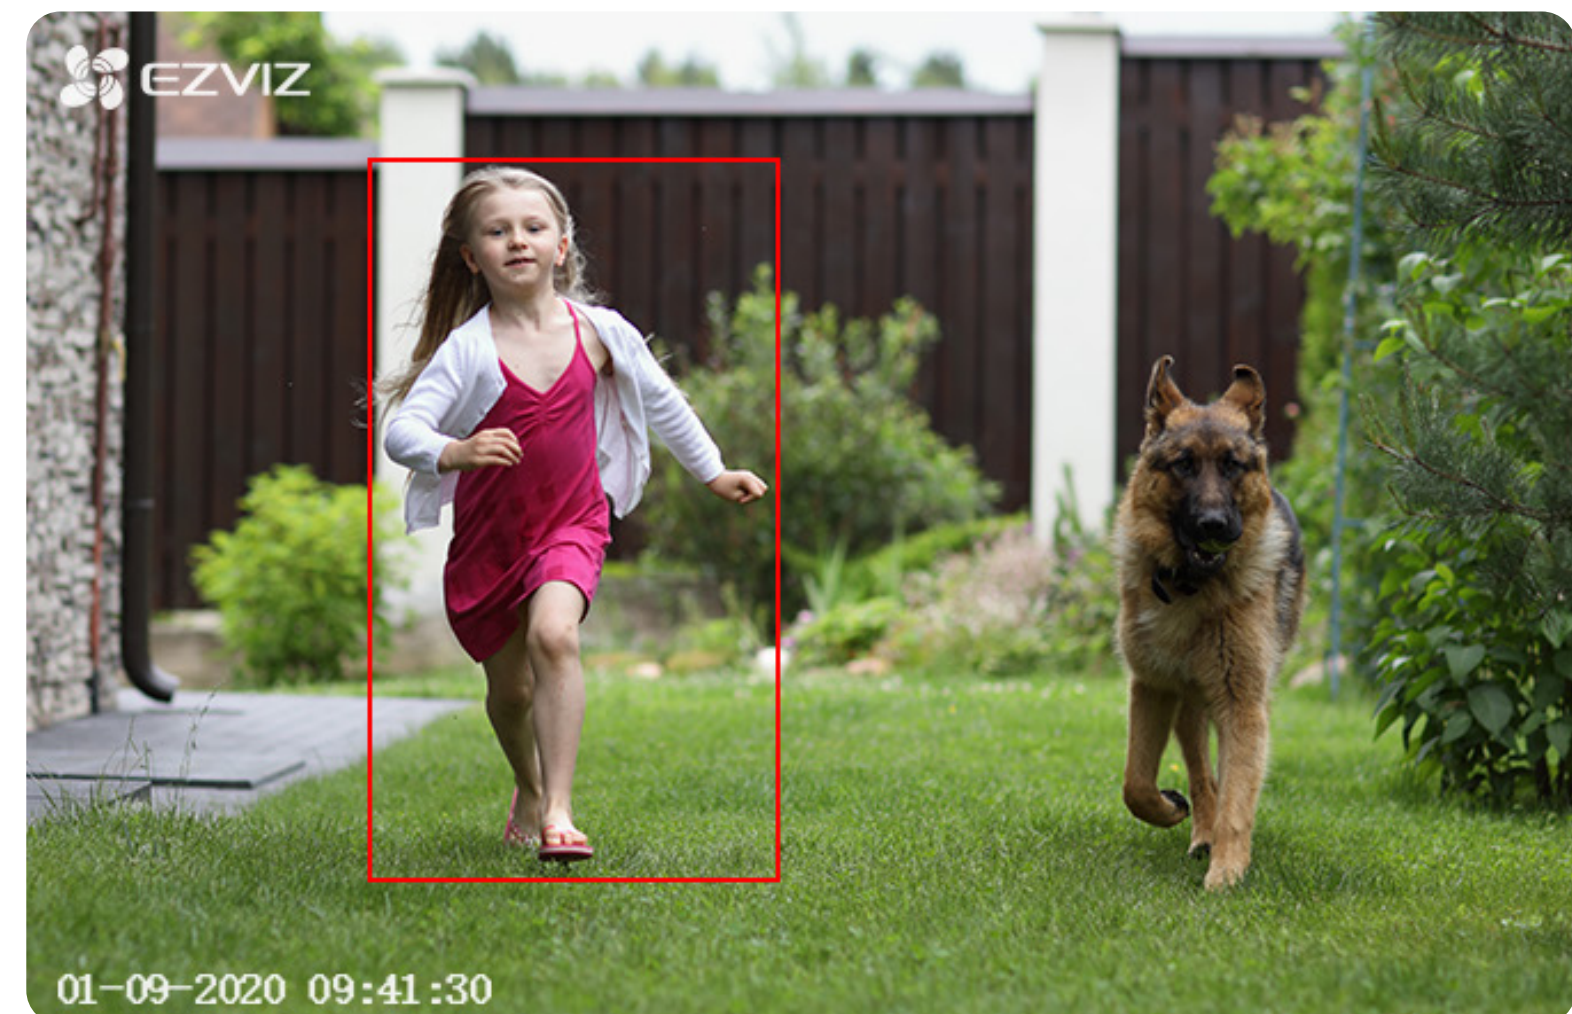

Mode couleur

Mode infrarouge

Mode intelligent

Détection d'intrusion assistée par IA.

L'algorithme IA embarqué offre bien plus que la simple détection de mouvement et détecte le mouvement des formes humaines en temps réel. Vous êtes averti immédiatement si des personnes pénètrent dans votre zone de détection personnalisée.

Connexion renforcée.

La double antenne de la caméra C3W Pro, capable de traverser les murs tout en résistant aux interférences, gère facilement la transmission longue distance. Soyez assuré de pouvoir installer la caméra sur votre portail ou dans votre jardin tout en maintenant une connexion stable et fiable.