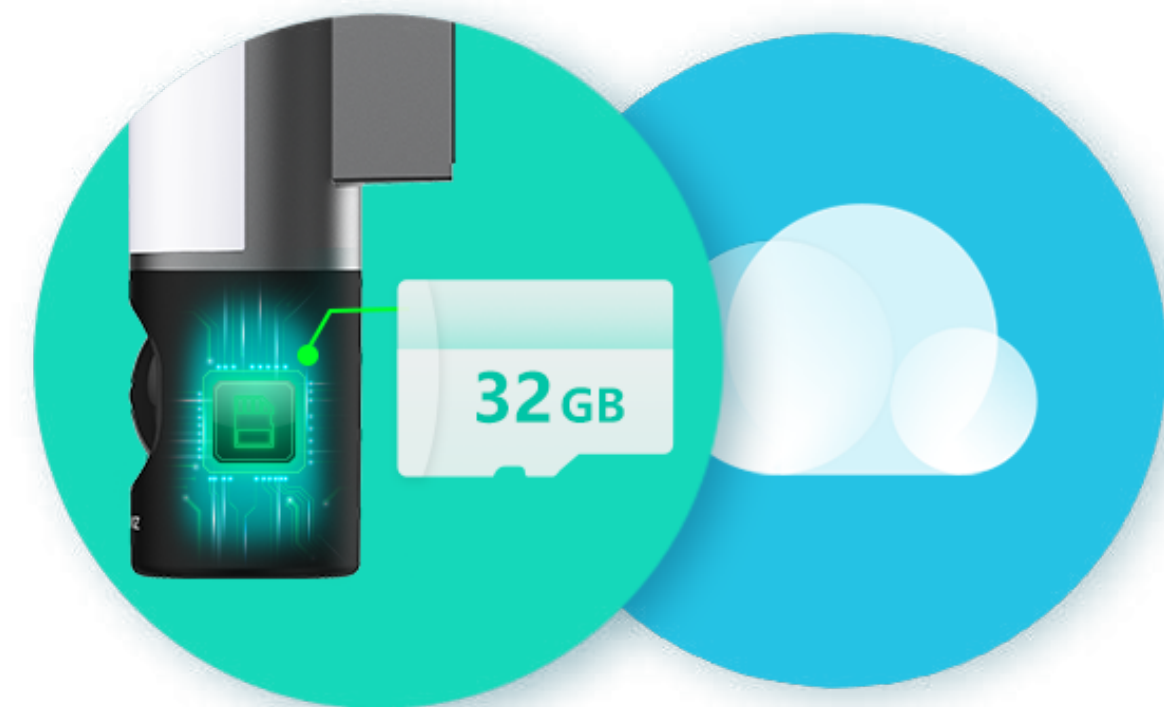

Luminosité réglable avec des commandes simples sur l'application.

Grâce à son projecteur réglable jusqu'à 700 lumens, la LC3 fournit un éclairage personnalisé simple et économe en énergie avec des commandes simples à l'aide de l'application EZVIZ. Utilisez la LC3 pour éclairer votre arrivée à la maison, créer une atmosphère agréable dans l'arrière-cour, ou diffuser un avertissement sonore lorsqu'elle détecte une personne ou un mouvement. À vous de choisir.

Double antenne intégrée pour des performances fiables.

En utilisant la LC3, vous serez beaucoup moins frustré par l'instabilité de votre connexion à Internet dans votre jardin, à votre porte d'entrée et dans d'autres lieux éloignés de votre routeur Wi-Fi. La double antenne de la caméra LC3, capable de traverser les murs tout en résistant aux interférences, gère facilement la transmission longue distance et offre des performances stables.

Chiffrement AES 128 bits

Protocole de chiffrement TLS

Plusieurs étapes d'authentification

Un produit économique avec un stockage intégré.

La LC3 est équipée d'une carte eMMC de 32 Go, ce qui signifie que vous n'aurez plus besoin d'acheter des cartes de stockage coûteuses. Sa capacité de stockage intégrée garantit un stockage facile et sécurisé des vidéos à tout moment. Vous pouvez également opter pour un niveau de protection supplémentaire et sauvegarder vos données dans le cloud en vous abonnant au service EZVIZ CloudPlay. Vos données seront en sécurité en cas de dommage ou de perte de votre appareil.

* Le service de stockage virtuel (cloud) est uniquement disponible sur certains marchés. Nous vous invitons à vérifier la disponibilité avant tout achat.

Mémoire eMMC intégrée de 32 Go

Prend en charge le stockage sur EZVIZ CloudPlay*