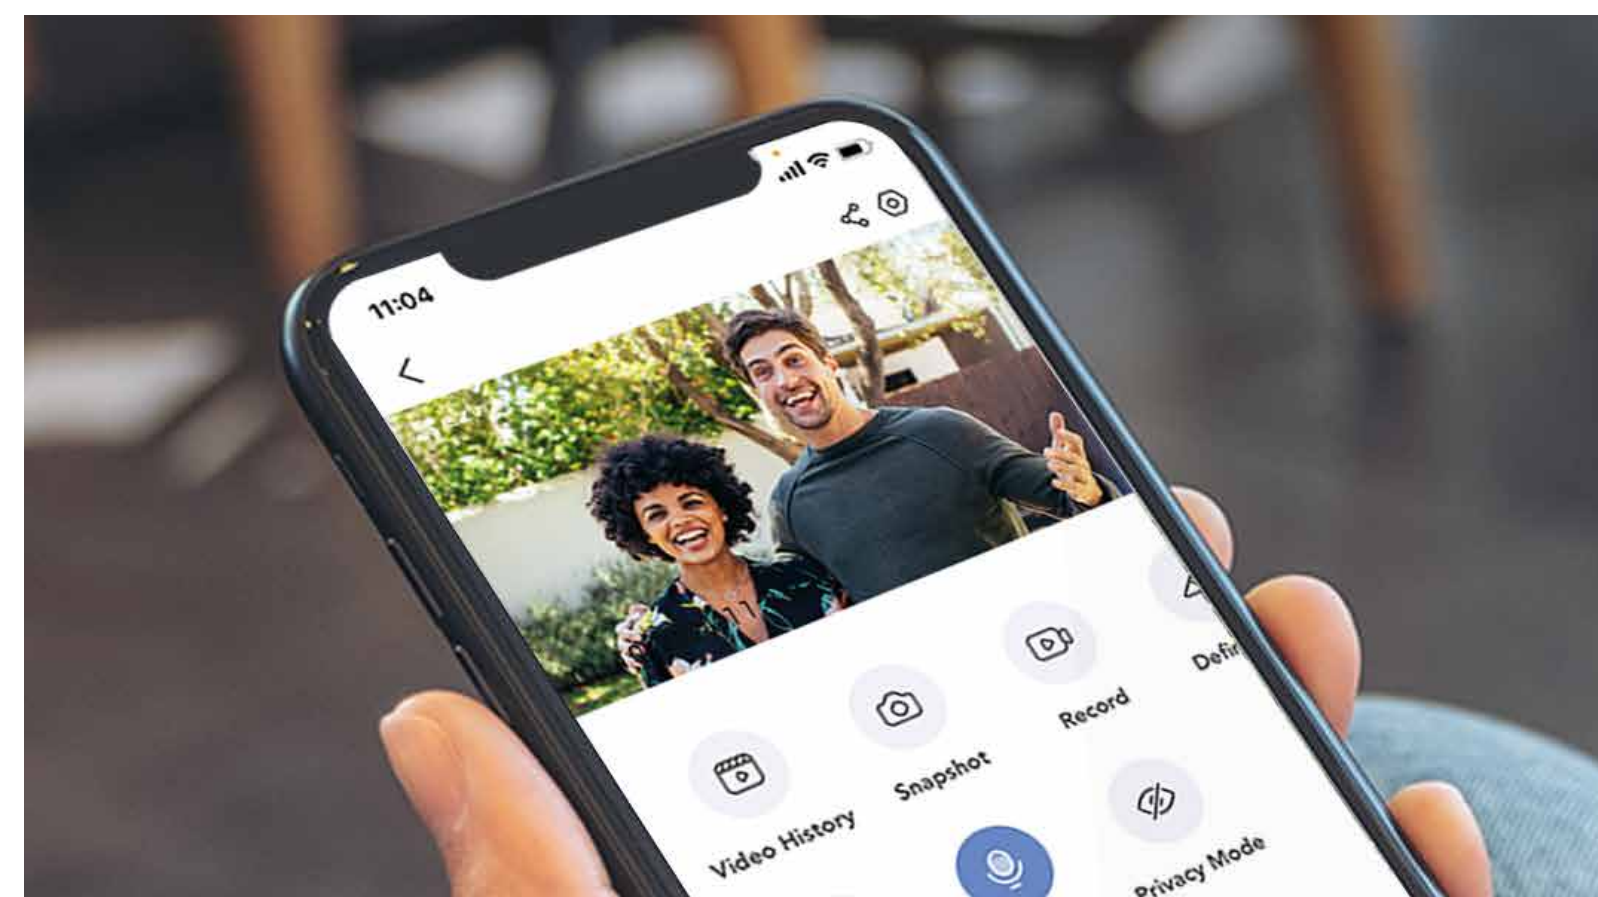

Un gardien vigilant pour votre propriété.

Les utilisateurs peuvent définir des plages horaires spécifiques pour la détection. Dès que la caméra EZVIZ eLife détecte la silhouette d'une personne, elle déclenche automatiquement une sirène et fait clignoter deux projecteurs* pour lui faire savoir qu'elle a été détectée.

* Les projecteurs ne clignoteront pas si le mode de vision nocturne en couleur est activé.

Messages vocaux personnalisables.

Produit à la conception bien pensée, la caméra EZVIZ eLife vous permet de créer des messages vocaux uniques* pour l'accueil ou la dissuasion.

* Permet d'enregistrer trois messages audio de 10 secondes.

Contrôle facile et audio bidirectionnel.

La caméra peut être facilement gérée par l'application EZVIZ, et vous pouvez l'activer vocalement avec « Hey Google » ou « Alexa ». Grâce à l'audio bidirectionnel, vous pouvez également voir, entendre et parler à vos visiteurs à tout moment !