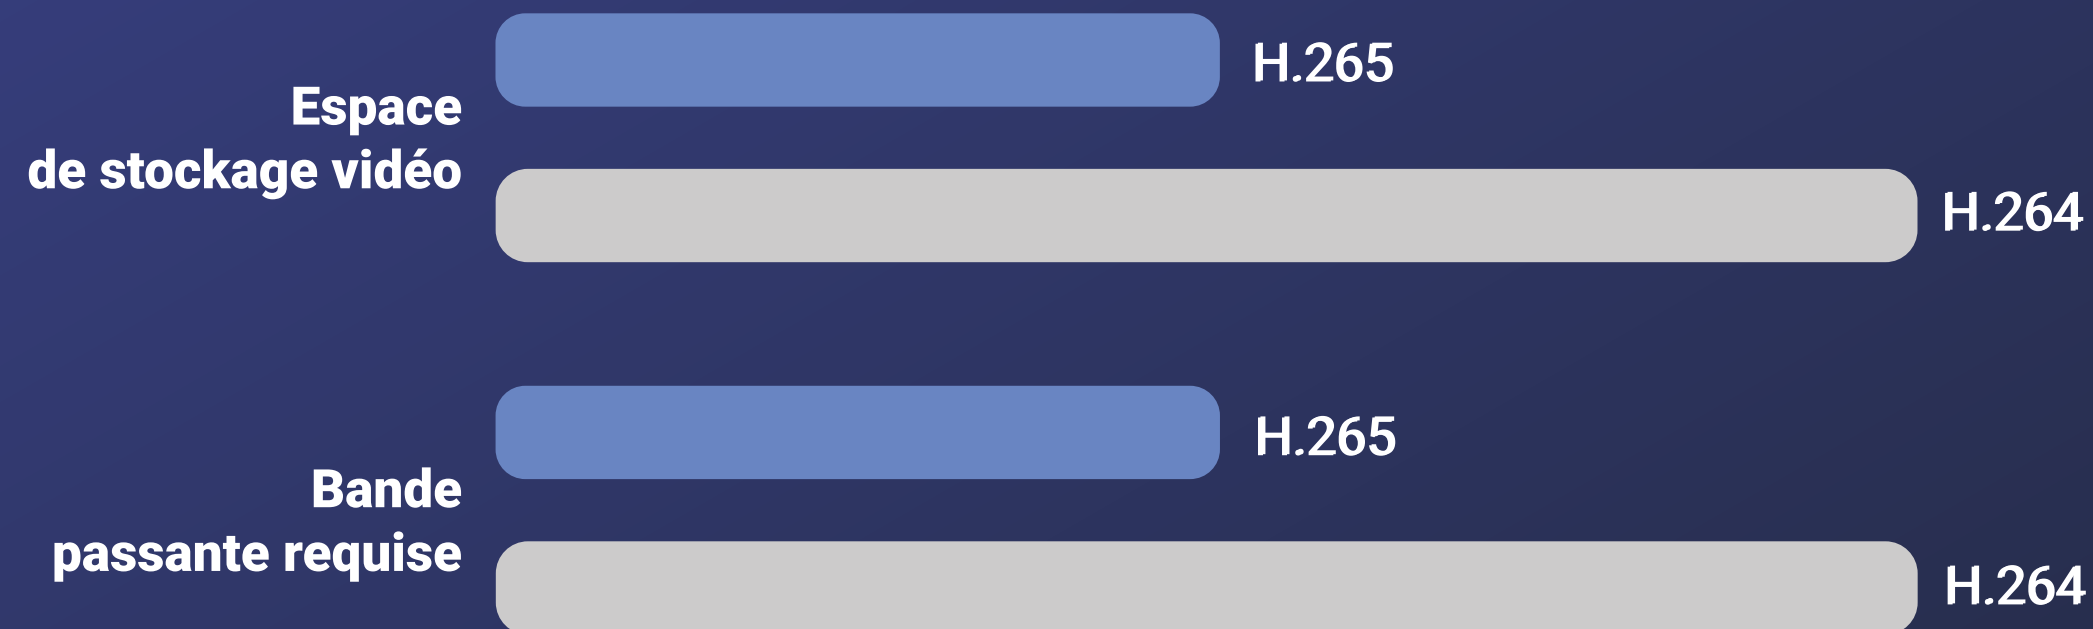

Économisez de l'espace de stockage et réduisez la charge du réseau.

La caméra EZVIZ eLife est dotée de la technologie avancée de compression vidéo H.265, qui permet d'obtenir une qualité vidéo égale ou supérieure tout en réduisant la bande passante et l'espace de stockage nécessaires*.

* Lorsque le mode d'enregistrement 24 h/24 7 j/7 est appliqué, la technologie H.265 peut réduire l'espace de stockage vidéo et la bande passante de 50 % par rapport à la technologie H.264.