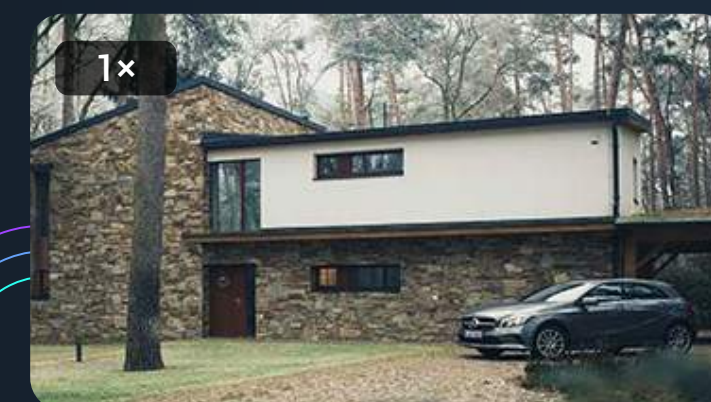

GOOD DESIGN AWARD 2020

Doublez vos vues grâce à l'affichage en image incrustée.

EZVIZ a conçu la C8PF pour offrir un affichage en image incrustée utile, à la fois en mode vue en direct et en mode lecture vidéo. La caméra capture une grande image sur une petite fenêtre d'affichage et permet un zoom x4 pour restituer les gros plans sur un écran complet sans flouter l'image. Vous pouvez toujours appuyer sur les zones d'intérêt pour zoomer, afin de ne rien manquer des objets éloignés.

Un zoom mixte x8 impressionnant et sans flou pour une vision étendue.

La C8PF est la toute première caméra pour maison intelligente au monde à offrir un zoom mixte x8. Pourquoi mixte, demandez-vous ? Elle intègre un téléobjectif de 12 mm et un objectif grand angle de 2,8 mm. Les utilisateurs peuvent tirer parti de cette fonctionnalité avancée en utilisant l'application EZVIZ pour effectuer un zoom avant et arrière en douceur, en ayant un œil sur ce qui est important sans compromettre la qualité ou la clarté de l'image. Elle dispose également de quatre lumières infrarouges pour une excellente vision nocturne jusqu'à 30 mètres.

Téléobjectif pour les gros plans

Objectif grand angle pour les informations d'arrière-plan