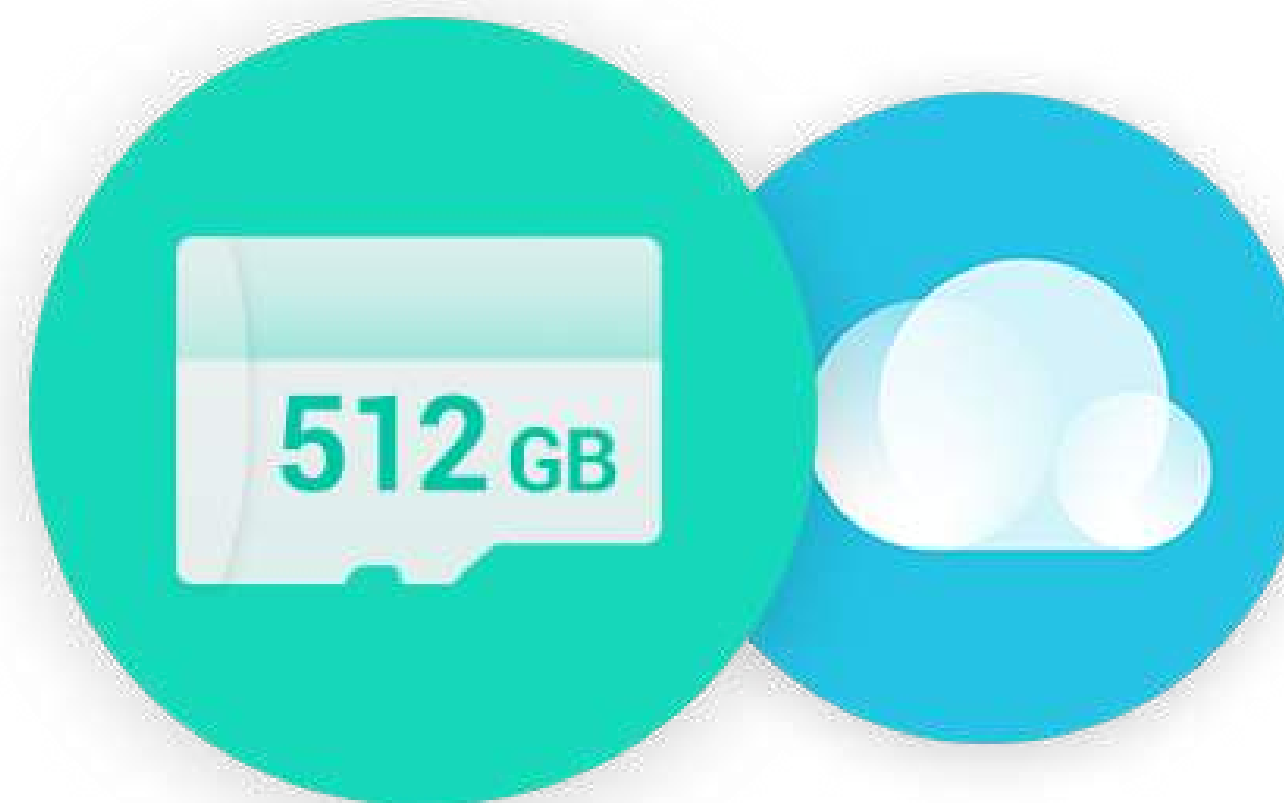

Conception résistante aux intempéries

Prise en charge de carte microSD (jusqu'à 512 Go)

GOOD DESIGN AWARD 2020

Doublez vos vues grâce à l'affichage en image incrustée.

EZVIZ a conçu la C8PF pour offrir un affichage en image incrustée utile, à la fois en mode vue en direct et en mode lecture vidéo. La caméra capture une grande image sur une petite fenêtre d'affichage et permet un zoom x4 pour restituer les gros plans sur un écran complet sans flouter l'image. Vous pouvez toujours appuyer sur les zones d'intérêt pour zoomer, afin de ne rien manquer des objets éloignés.

Un zoom mixte x8 impressionnant et sans flou pour une vision étendue.

La C8PF est la toute première caméra pour maison intelligente au monde à offrir un zoom mixte x8. Pourquoi mixte, demandez-vous ? Elle intègre un téléobjectif de 12 mm et un objectif grand angle de 2,8 mm. Les utilisateurs peuvent tirer parti de cette fonctionnalité avancée en utilisant l'application EZVIZ pour effectuer un zoom avant et arrière en douceur, en ayant un œil sur ce qui est important sans compromettre la qualité ou la clarté de l'image. Elle dispose également de quatre lumières infrarouges pour une excellente vision nocturne jusqu'à 30 mètres.

Bénéficiez d'un stockage vidéo local de 512 Go ou stockez vos vidéos dans le cloud.

La C8PF possède l'une des plus grandes capacités de stockage sur caméra du marché de la sécurité domestique : jusqu'à 512 Go, grâce au logement de carte intégré. Vous pouvez profiter à tout moment d'un stockage vidéo local sécurisé. Mieux encore, vous pouvez ajouter une couche de protection supplémentaire et sauvegarder vos données dans le cloud en vous abonnant au service CloudPlay d'EZVIZ.