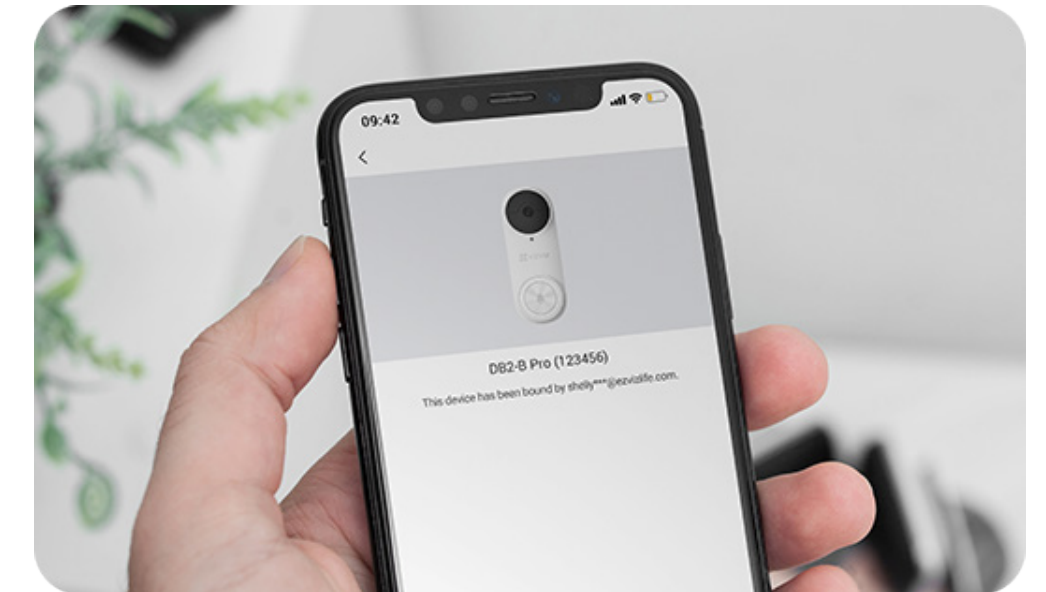

Association unique au compte cloud