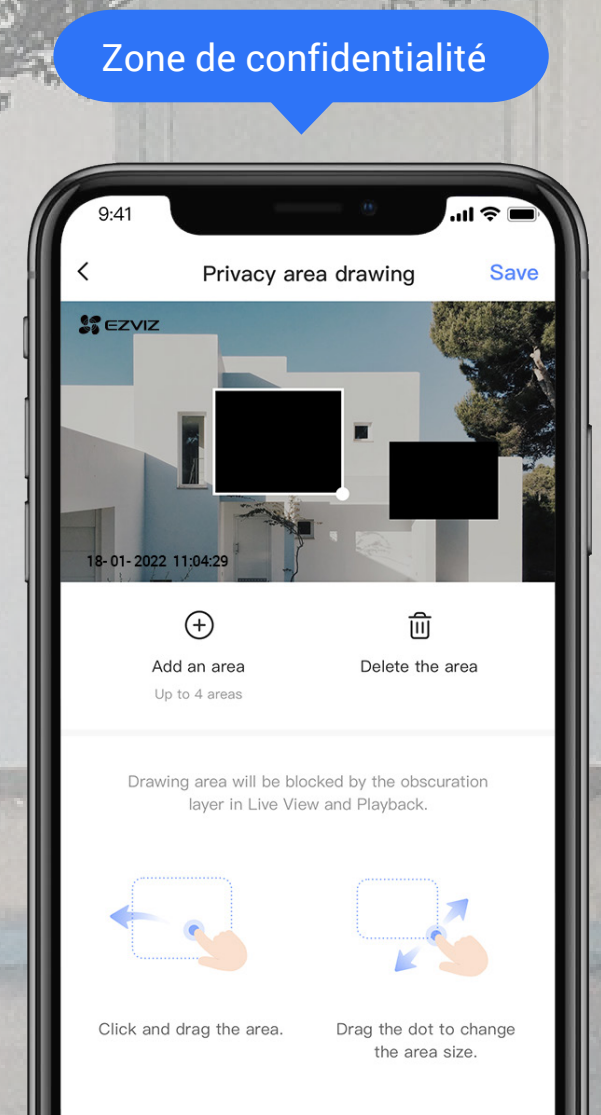

Options de stockage sûres et flexibles

Vous pouvez insérer une carte microSD dans le carillon intérieur pour sauvegarder vos enregistrements localement, sans vous soucier d'une quelconque perte de données, même si la sonnette est endommagée ou perdue. Vous pouvez également vous abonner au service CloudPlay d'EZVIZ pour bénéficier d'un espace de stockage illimité et d'une couche supplémentaire de protection des données.

Nous faisons de notre mieux pour protéger vos données et votre vie privée.

Nos produits sont conçus de manière à protéger respectueusement vos données et votre vie privée. Vous pouvez également définir des zones masquage de confidentialité⁶ pour vous assurer que l'enregistrement ne se produit que dans les cas appropriés et autorisés.

EZVIZ a été récompensé par la société DNV pour la sécurité des informations (ISO/IEC 27001:2013), la protection des données personnelles (ISO/IEC 27701:2019), la sécurité du cloud (CSA STAR) et plus encore.