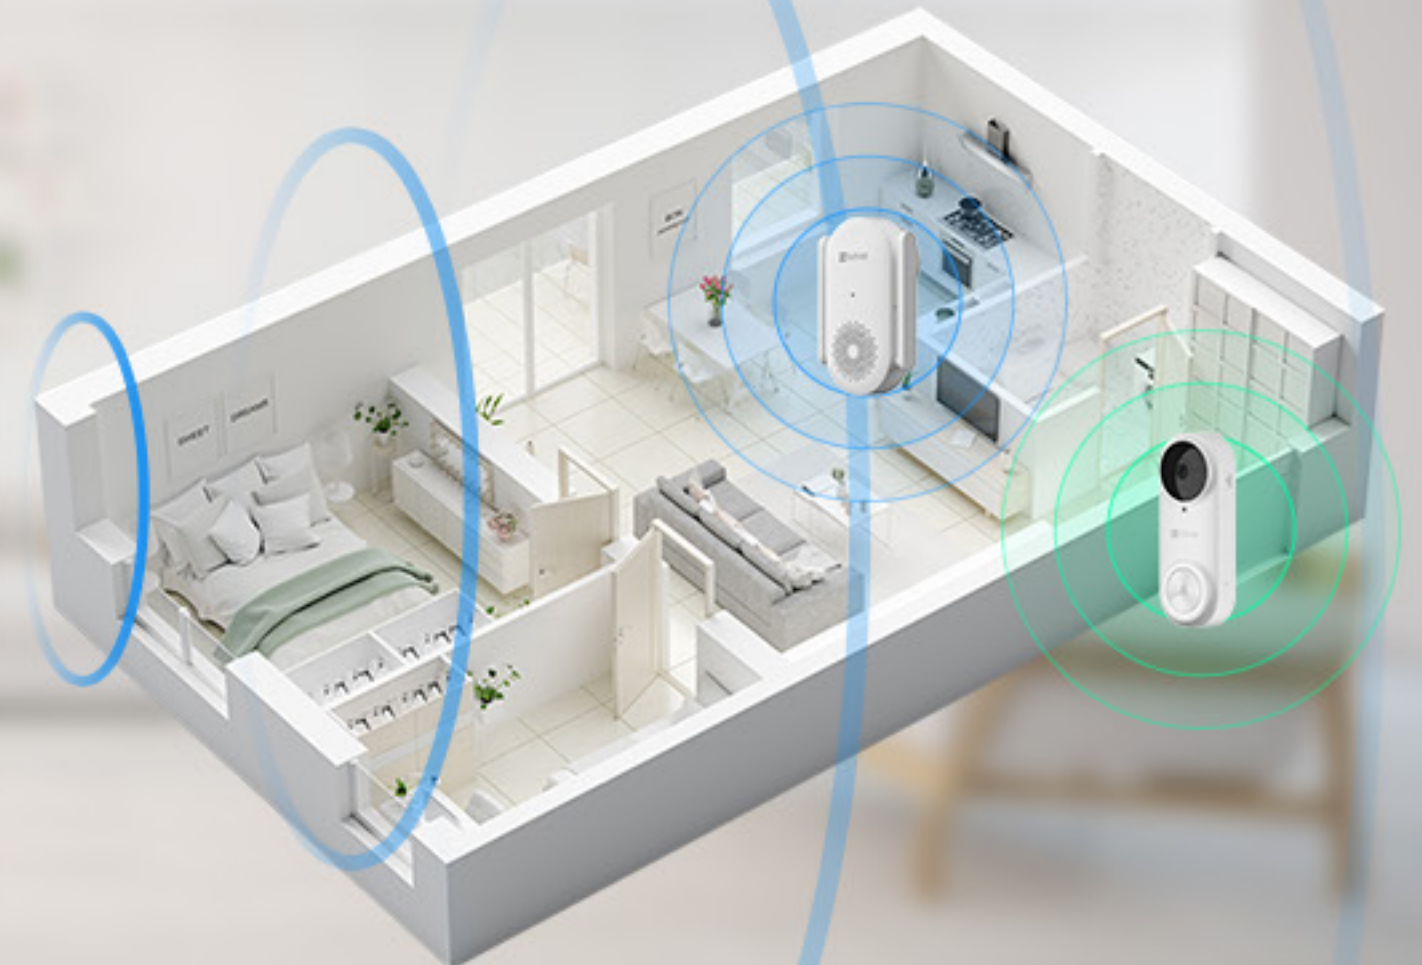

* La DB2-B Pro peut également être compatible avec tous les carillons mécaniques ou électriques 16/24 V qui équipent déjà votre maison.