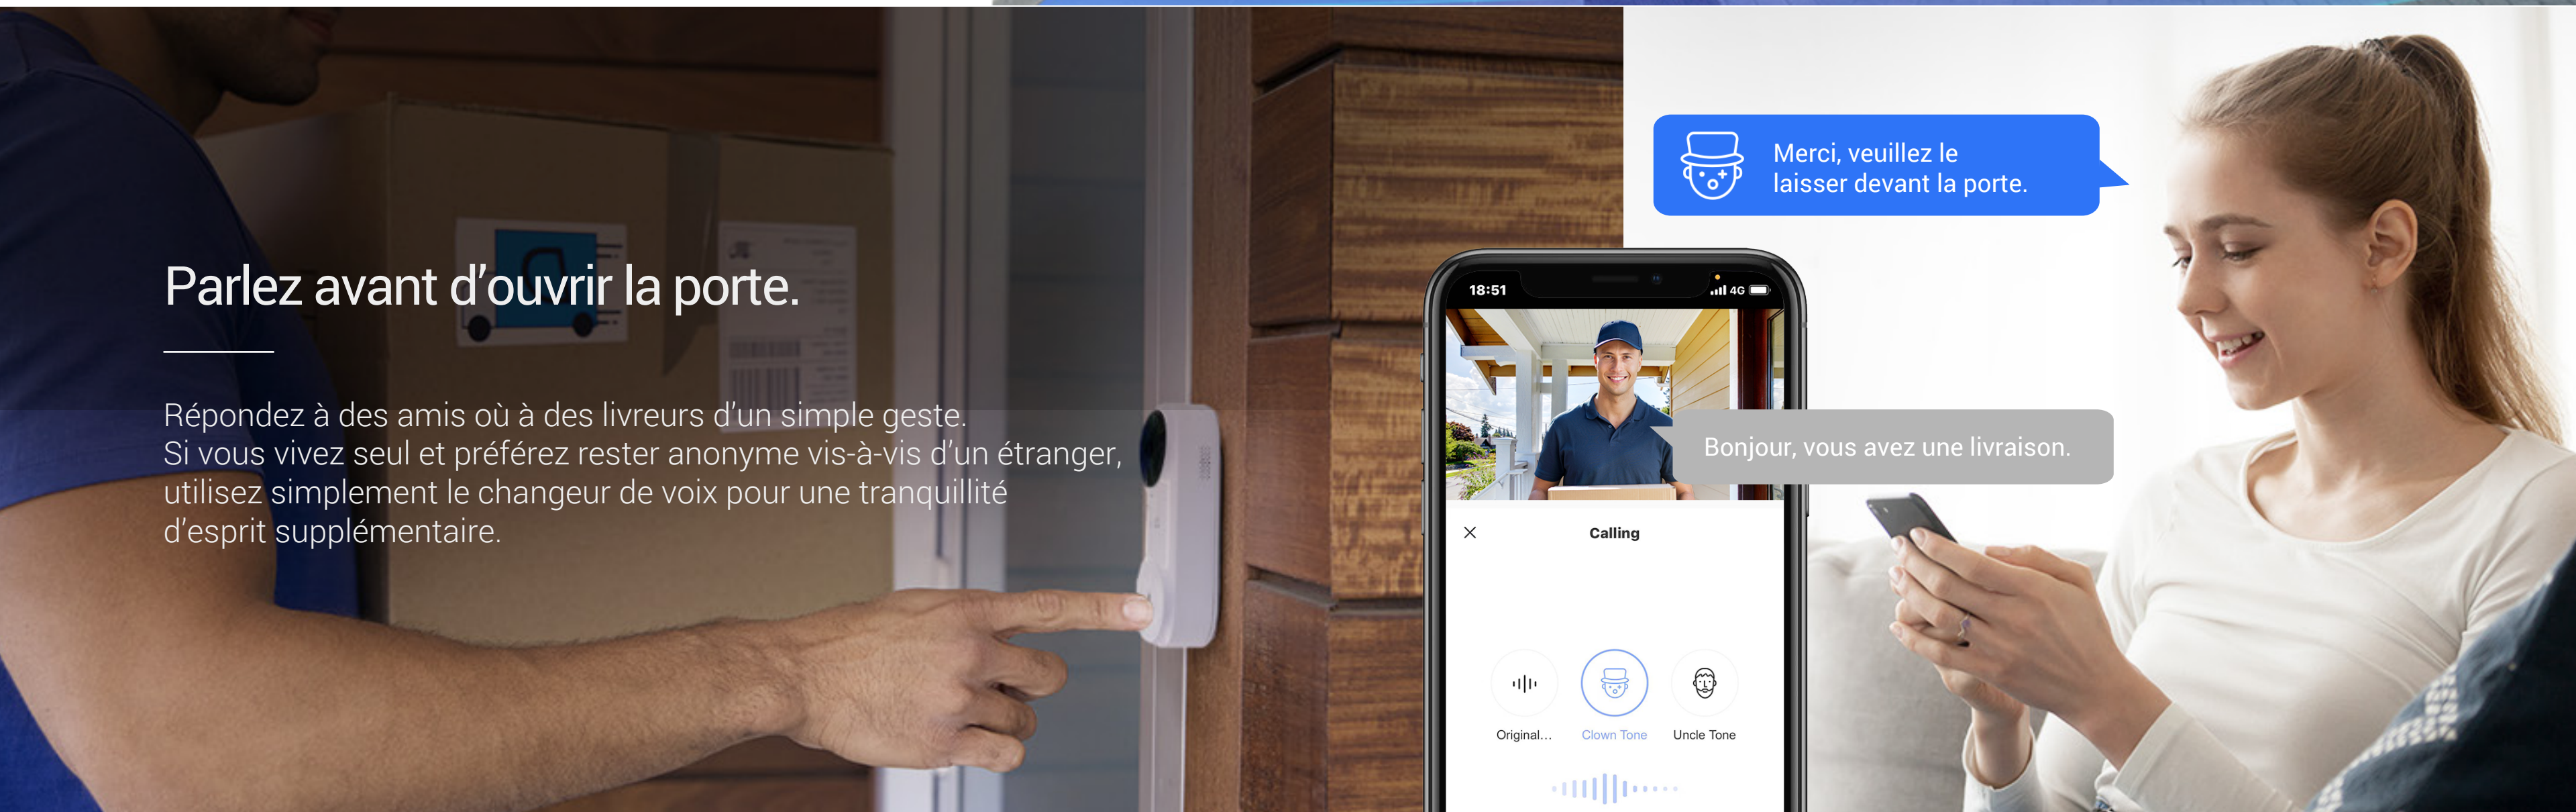

Parlez avant d'ouvrir la porte.

Répondez à des amis ou à des livreurs d'un simple geste. Si vous vivez seul et préférez rester anonyme vis-à-vis d'un étranger, utilisez simplement le changeur de voix pour une tranquillité d'esprit supplémentaire.