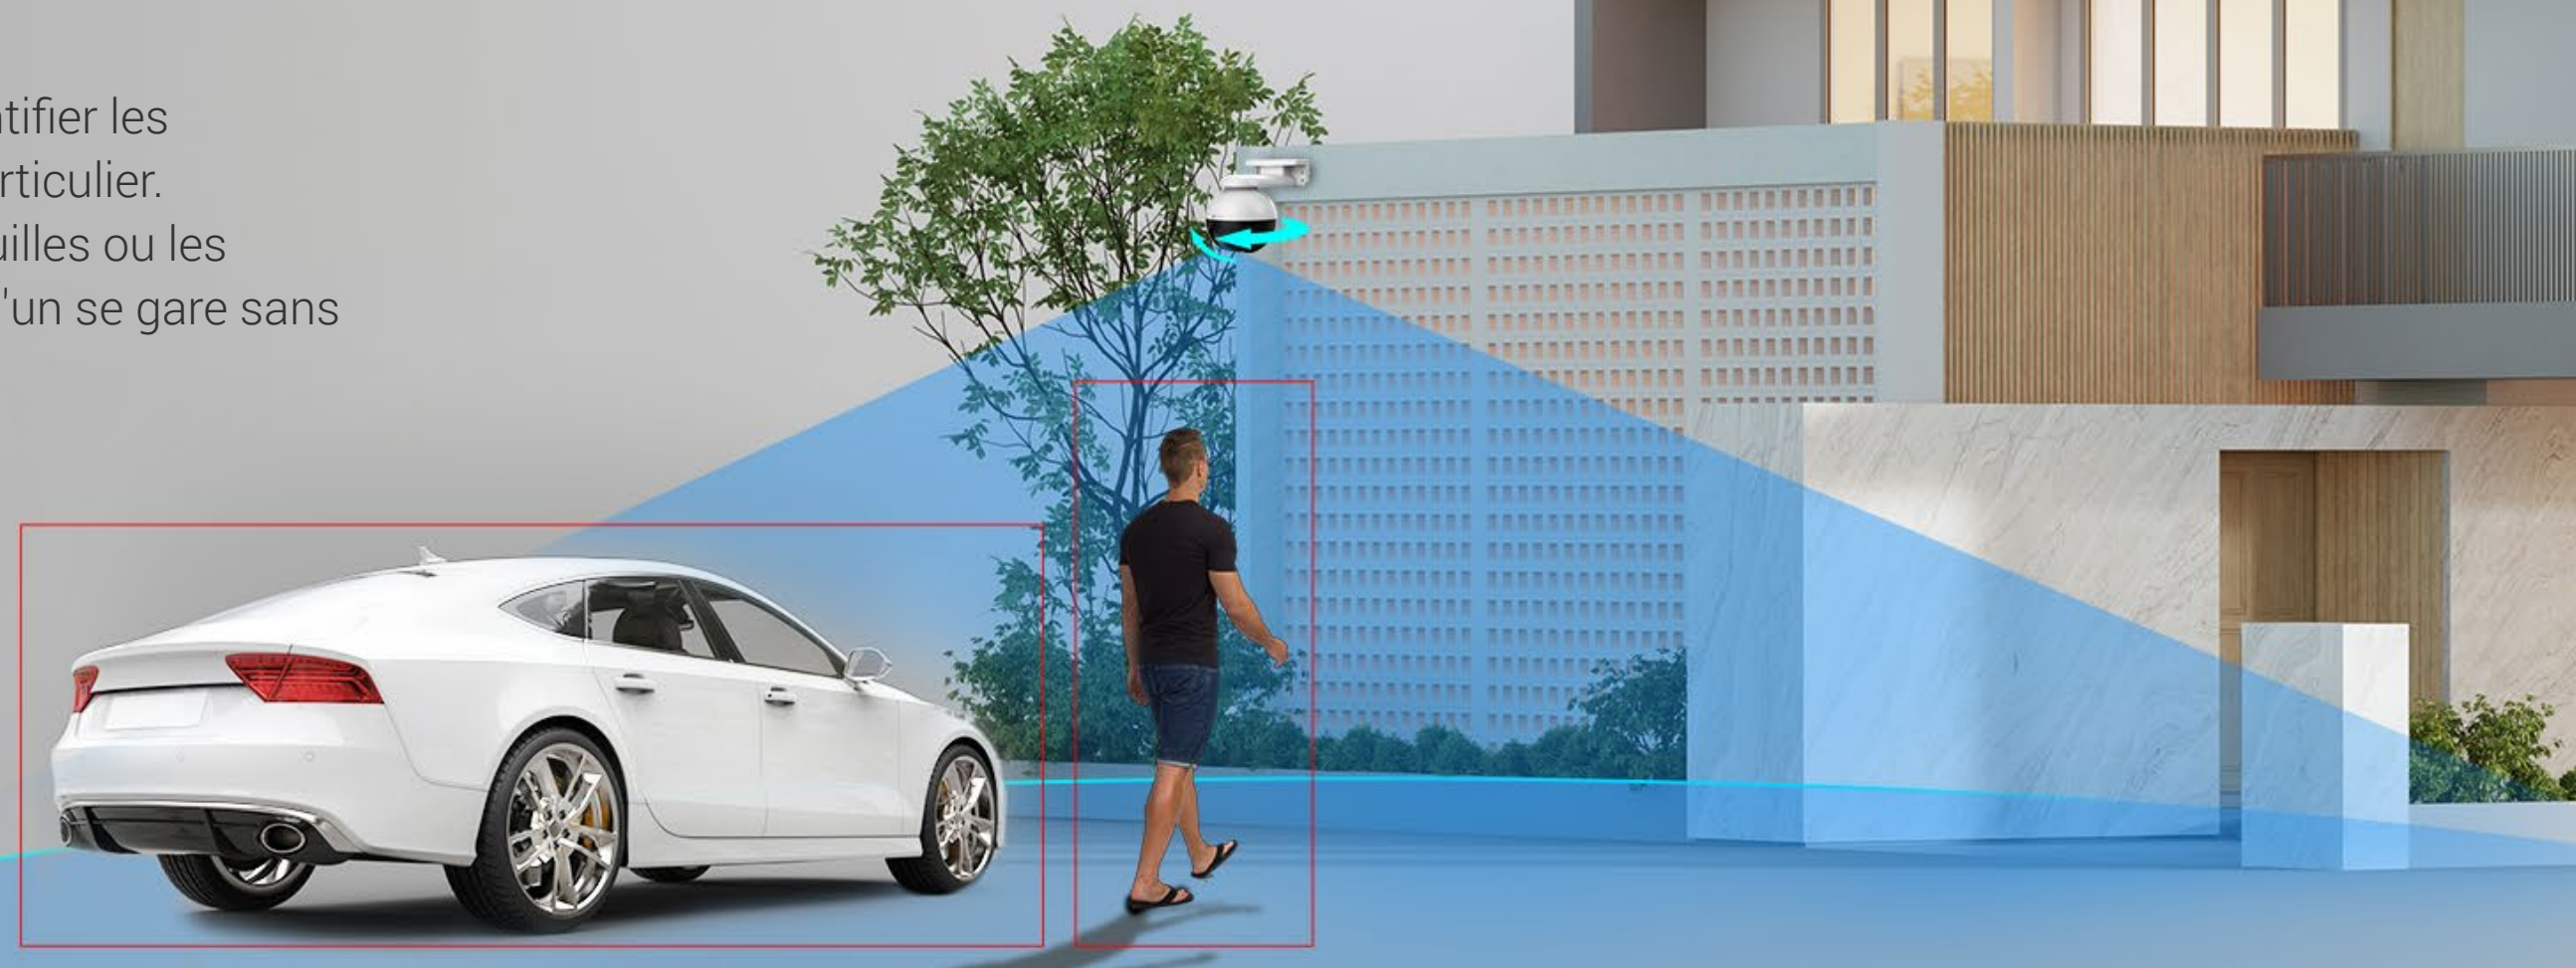

C8W Pro **2K**

Caméra wi-fi motorisée

Protection à 360 degrés avec intelligence intégrée

La C8W Pro 2K augmente le confort d'utilisation d'une caméra de sécurité intelligente. Grâce à l'intelligence artificielle de l'appareil, elle est capable de différencier les personnes et les véhicules des autres objets en mouvement, et peut automatiquement se verrouiller et suivre les mouvements humains pour enregistrer les moments importants. Bien qu'elle ait une capacité de suivi complexe, elle offre un contrôle facile pour reprendre automatiquement son angle de vue prédéfini en un clic. Utilisez-la pour surveiller l'entrée de votre maison ou votre jardin, pour une protection complète 24 heures sur 24, 7 jours sur 7, avec une clarté en 2K.

La conception motorisée de la caméra et la résolution 2K fonctionnent en tandem pour vous donner une image complète avec des détails étonnants. Une seule C8W Pro suffit pour garder un œil sur votre chien qui court dans le jardin ou sur un livreur qui se dirige vers votre porte d'entrée.

See in 360°

340°
Horizontal

80°
Vertical

L'IA sur l'appareil pour une détection plus intelligente

L'algorithme d'IA intégré à la caméra l'aide à identifier les personnes et les véhicules en mouvement en particulier. Elle réduit les alertes causées par la chute de feuilles ou les insectes volants, et vous informe lorsque quelqu'un se gare sans autorisation dans la zone de votre propriété.

 Détection des formes humaines et des véhicules grâce à l'IA

 Zone de détection personnalisable

 Pas de frais d'abonnement

Verrouillage du sujet et suivi automatique par l'IA

Lorsqu'un mouvement humain est détecté, la C8W Pro 2K pivote automatiquement pour suivre son mouvement et enregistrer l'activité. Lorsqu'elle est en action, il devient difficile pour vos proches de rester hors de vue.