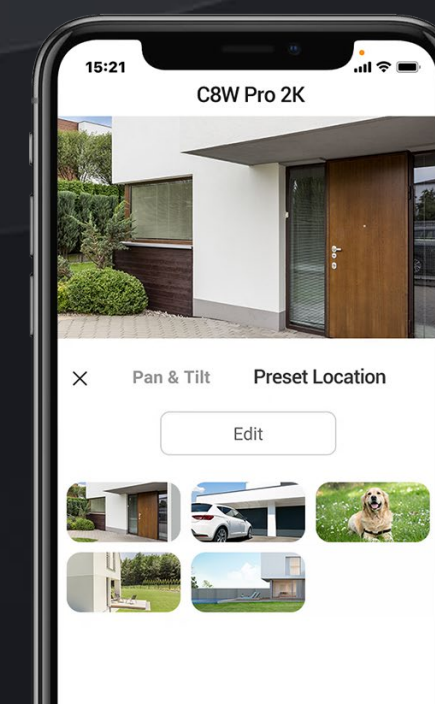

Specifications are subject to change without notice. "🌈", "EZVIZ" and other trademarks and logos are the properties of EZVIZ in various jurisdictions.

<https://www.ezvizlife.com/>

Porte d'entrée

Cour avant

Garage

Déterminez les angles qui vous importent le plus

Peu importe la complexité du suivi, la caméra sait toujours comment revenir à votre angle de vue préféré. Vous pouvez définir jusqu'à 12 angles via l'application EZVIZ. Il suffit de cliquer sur vos angles prédéfinis et la caméra reprend automatiquement sa place.