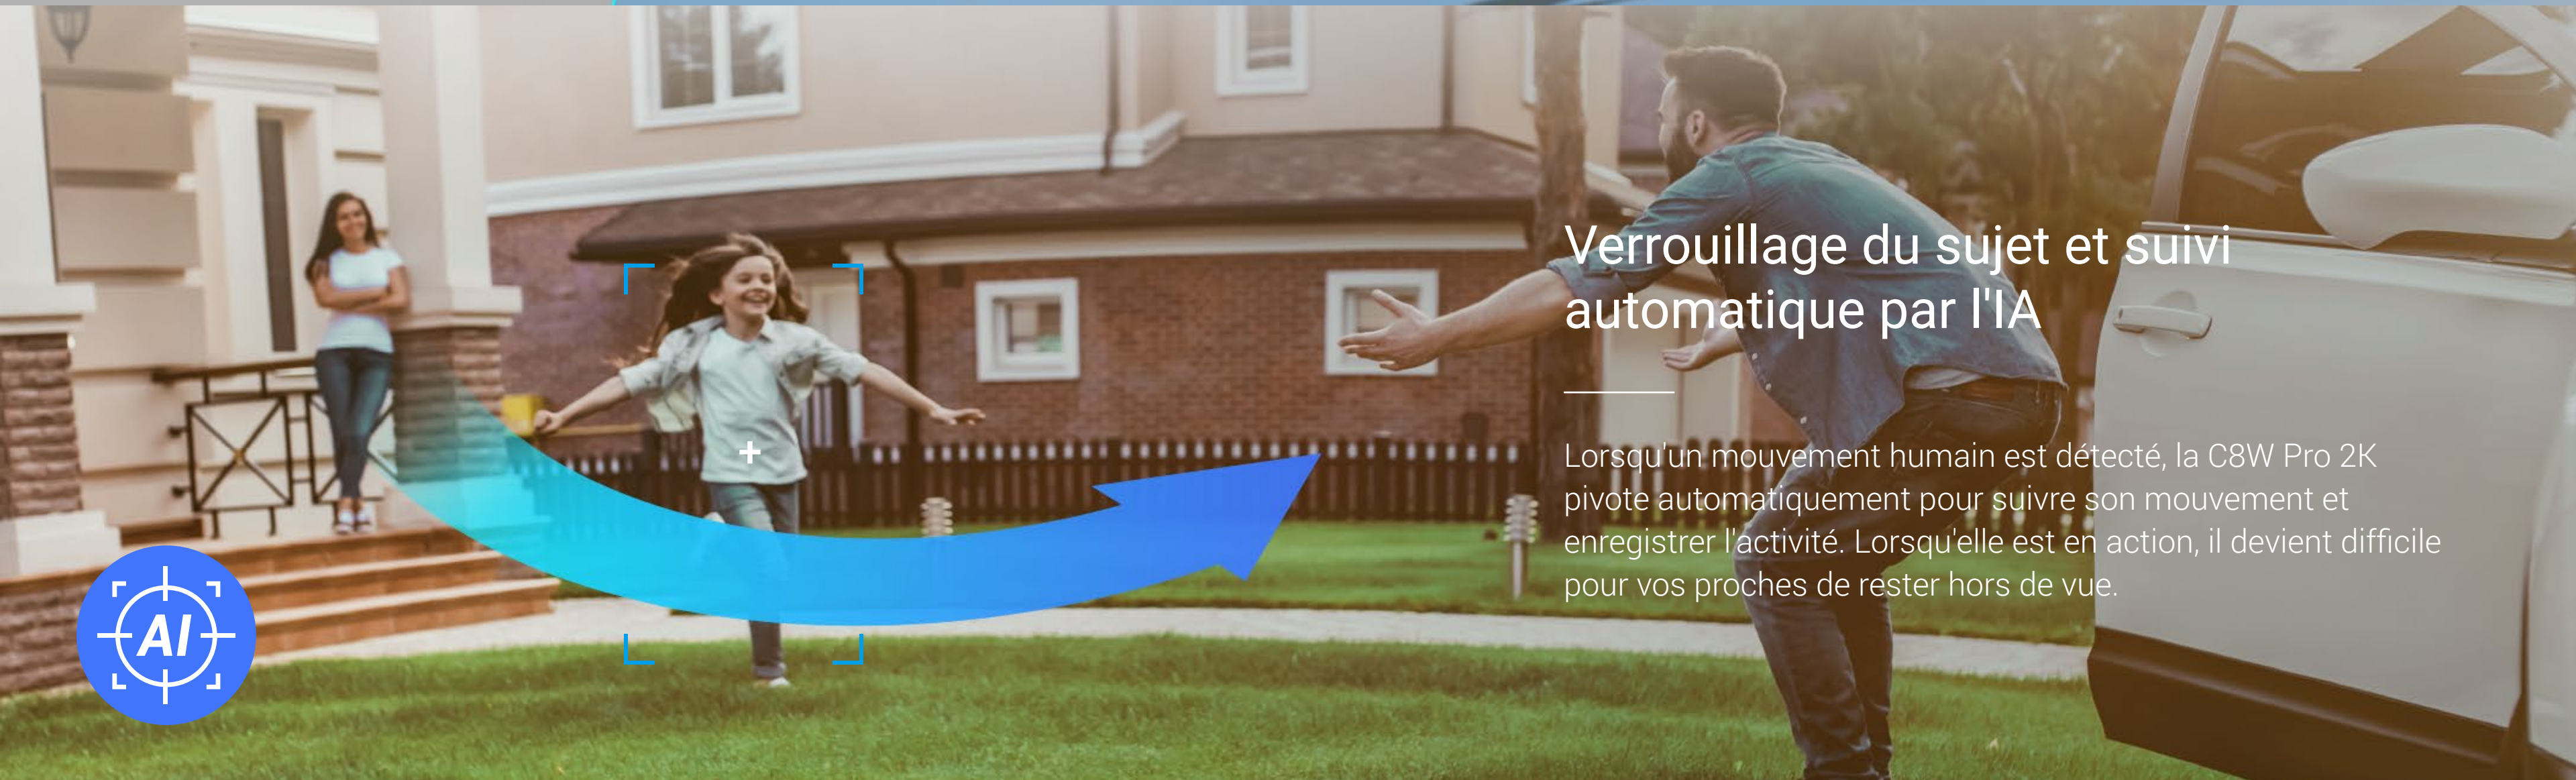

C8W Pro **2K**

Caméra wi-fi motorisée

Protection à 360 degrés avec intelligence intégrée

La C8W Pro 2K augmente le confort d'utilisation d'une caméra de sécurité intelligente. Grâce à l'intelligence artificielle de l'appareil, elle est capable de différencier les personnes et les véhicules des autres objets en mouvement, et peut automatiquement se verrouiller et suivre les mouvements humains pour enregistrer les moments importants. Bien qu'elle ait une capacité de suivi complexe, elle offre un contrôle facile pour reprendre automatiquement son angle de vue prédéfini en un clic. Utilisez-la pour surveiller l'entrée de votre maison ou votre jardin, pour une protection complète 24 heures sur 24, 7 jours sur 7, avec une clarté en 2K.

La conception motorisée de la caméra et la résolution 2K fonctionnent en tandem pour vous donner une image complète avec des détails étonnants. Une seule C8W Pro suffit pour garder un œil sur votre chien qui court dans le jardin ou sur un livreur qui se dirige vers votre porte d'entrée.

See in 360°

340°
Horizontal

80°
Vertical

L'IA sur l'appareil pour une détection plus intelligente

L'algorithme d'IA intégré à la caméra l'aide à identifier les personnes et les véhicules en mouvement en particulier. Elle réduit les alertes causées par la chute de feuilles ou les insectes volants, et vous informe lorsque quelqu'un se gare sans autorisation dans la zone de votre propriété.

 Détection des formes humaines et des véhicules grâce à l'IA

 Zone de détection personnalisable

 Pas de frais d'abonnement

Verrouillage du sujet et suivi automatique par l'IA

Lorsqu'un mouvement humain est détecté, la C8W Pro 2K pivote automatiquement pour suivre son mouvement et enregistrer l'activité. Lorsqu'elle est en action, il devient difficile pour vos proches de rester hors de vue.