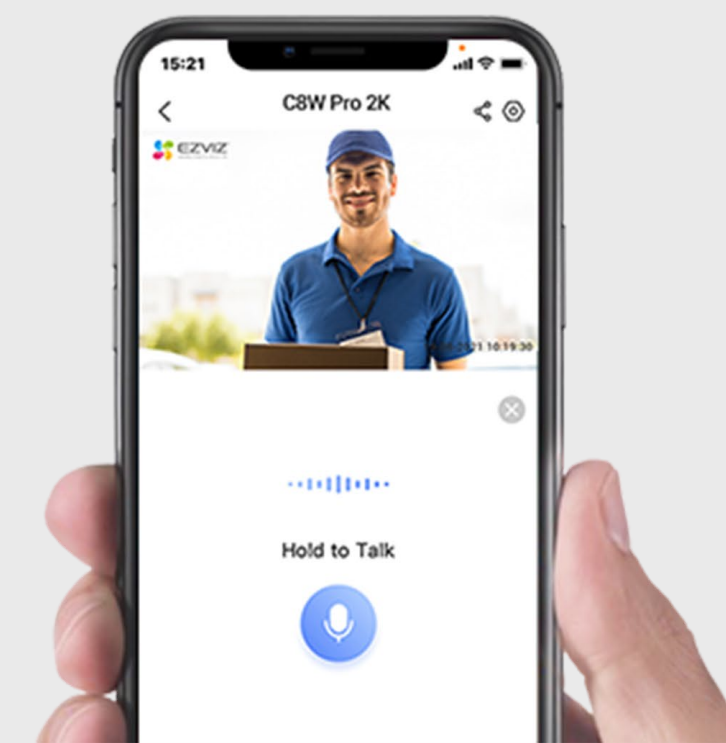

C8W Pro **2K**

Caméra wi-fi motorisée

Protection à 360 degrés avec intelligence intégrée

La C8W Pro 2K augmente le confort d'utilisation d'une caméra de sécurité intelligente. Grâce à l'intelligence artificielle de l'appareil, elle est capable de différencier les personnes et les véhicules des autres objets en mouvement, et peut automatiquement se verrouiller et suivre les mouvements humains pour enregistrer les moments importants. Bien qu'elle ait une capacité de suivi complexe, elle offre un contrôle facile pour reprendre automatiquement son angle de vue prédéfini en un clic. Utilisez-la pour surveiller l'entrée de votre maison ou votre jardin, pour une protection complète 24 heures sur 24, 7 jours sur 7, avec une clarté en 2K.

Garage

Déterminez les angles qui vous importent le plus

Peu importe la complexité du suivi, la caméra sait toujours comment revenir à votre angle de vue préféré. Vous pouvez définir jusqu'à 12 angles via l'application EZVIZ. Il suffit de cliquer sur vos angles prédéfinis et la caméra reprend automatiquement sa place.

Voir, entendre et parler, de n'importe où

Avec le C8W Pro 2K, vous pouvez entendre et parler à votre famille, accueillir des visiteurs ou faire fuir des invités indésirables en utilisant simplement votre smartphone.