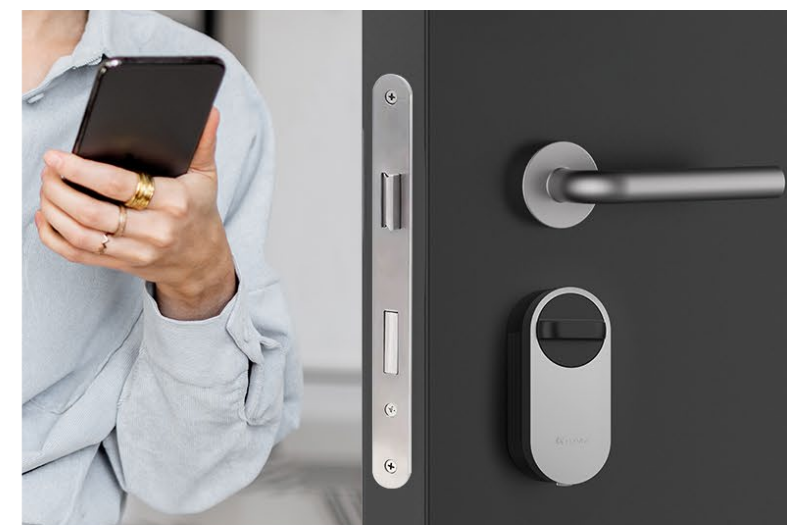

reddot winner 2021

EZVIZ DL01S
Serrure intelligente

***Une porte d'entrée plus
élégante et plus simple
d'accès***

Grâce à la technologie avancée et élégante d'EZVIZ, finie votre ancienne serrure. Désormais, verrouillez et déverrouillez votre porte d'entrée sans clé à l'aide de votre smartphone. Vous ne ferez pas que remplacer votre serrure, vous passerez à la technologie intelligente d'aujourd'hui. La serrure intelligente EZVIZ dotée de fonctionnalités intelligentes se fixe simplement à votre verrou de sûreté pour simplifier considérablement votre quotidien. On ne peut pas faire plus simple.

Clavier multifonctionnel

Déverrouillage par mot de passe
Accès via une carte de proximité²
Sonnette intégrée

+

Smart Lock *DL01S*

+

Passerelle domestique

Alertes mobiles en temps réel
Journal des activités d'état de verrouillage
Code d'accès temporaire³

Fixez simplement la serrure intelligente d'EZVIZ à votre verrou de sûreté à l'intérieur sans rien démonter ni rien percer. Profitez de toutes les fonctionnalités intelligentes et, en cas de besoin, vous pouvez toujours utiliser la clé d'origine.

Un design élégant et moderne

Un accès plus facile à votre maison intelligente

Sécurité testée pour une maison sûre

L'installation est un jeu d'enfant

Faites évoluer votre verrou en moins de 10 minutes grâce à cette serrure intelligente ! Montez-la simplement sur la porte de l'intérieur. Aucun vissage ou perçage n'est nécessaire ; l'installer et la désinstaller est un jeu d'enfant.