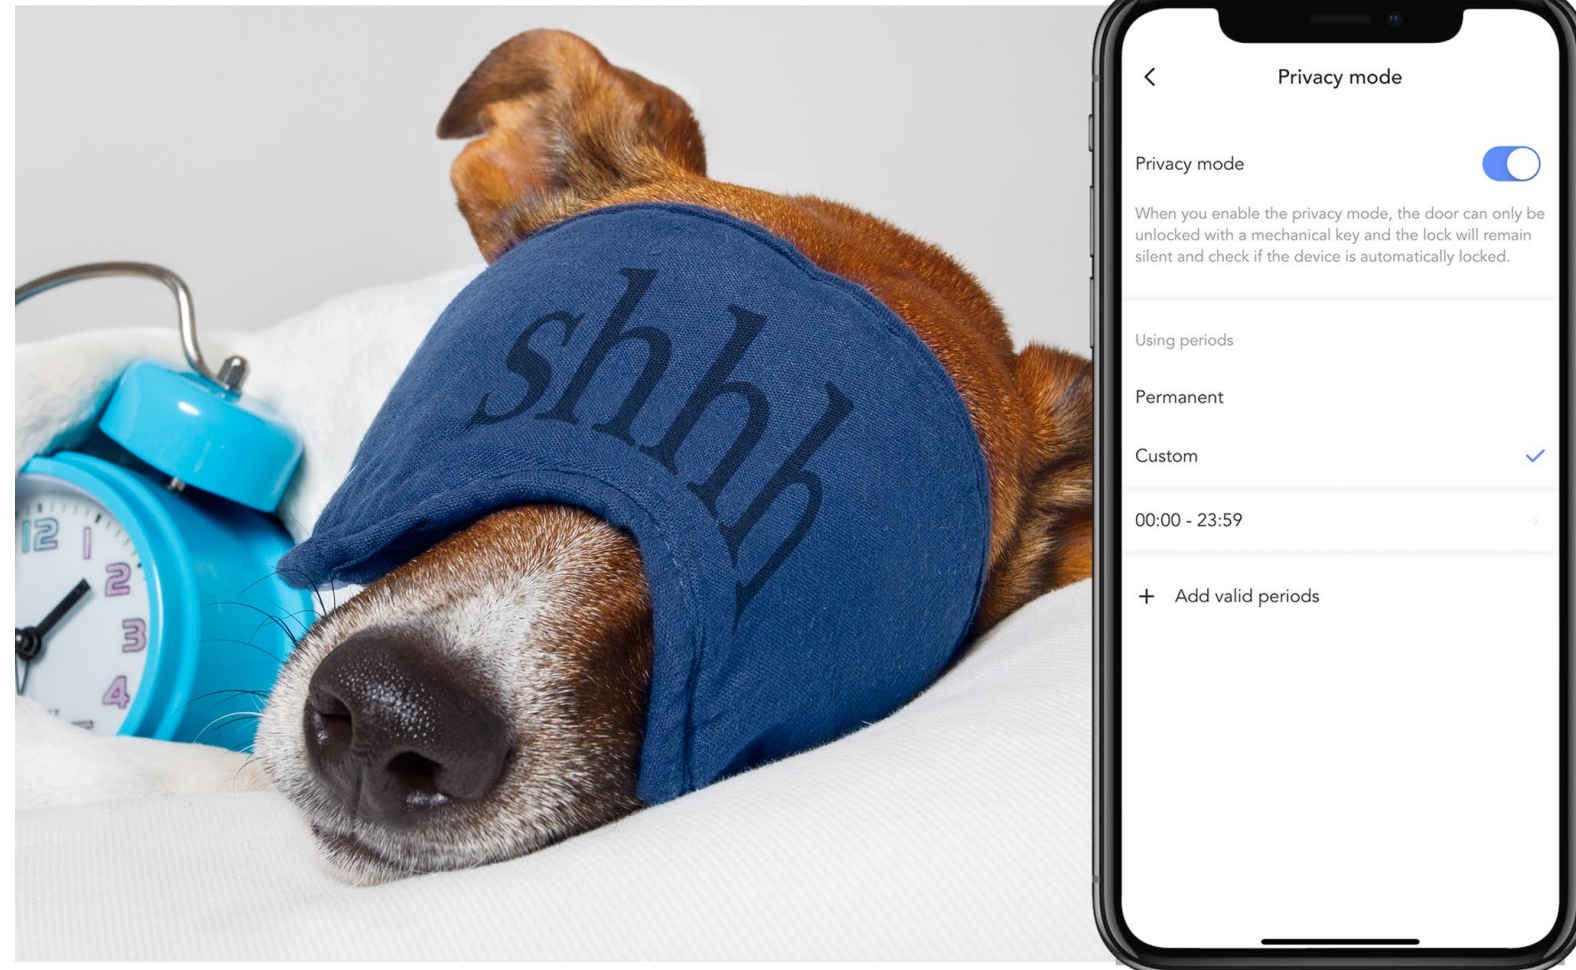

*Utilisez notre système de vérification d'installation pour savoir si la serrure intelligente EZVIZ convient à votre porte

Votre smartphone est désormais une clé intelligente

Finies les clés de maison au fond de votre sac ou de votre poche. Placez votre smartphone à proximité de la serrure pour déverrouiller la porte chaque fois que vous arrivez chez vous. On peut facilement oublier ses clés lorsqu'on sort, mais rarement son téléphone.

Un accès sécurisé en désignant les bénéficiaires

Pour la famille ou les proches qui viennent vous rendre visite, plus besoin de leur passer les clés ou de les cacher dans des zones vulnérables. Avec l'application EZVIZ, vous pouvez créer un accès permanent ou limité dans le temps pour les personnes de confiance et les ajouter à votre liste d'utilisateurs.

Membres de la famille en vacances qui vous rendent visite

Amis proches souvent de passage

Baby-sitters ou dog-sitters qui viennent régulièrement

Une sécurité bien pensée pour plus de tranquillité

Verrouillage automatique en cas d'oubli

Vous sortez précipitamment ? La serrure intelligente se verrouille après la fermeture de la porte, soyez donc rassuré en cas d'oubli.

Définissez des heures pendant lesquelles vous ne souhaitez pas être dérangé