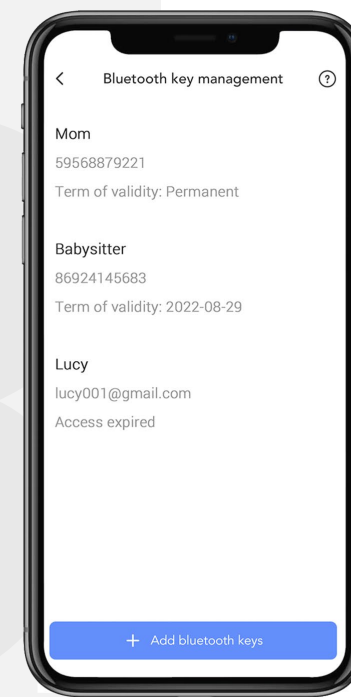

Fixez simplement la serrure intelligente d'EZVIZ à votre verrou de sûreté à l'intérieur sans rien démonter ni rien percer. Profitez de toutes les fonctionnalités intelligentes et, en cas de besoin, vous pouvez toujours utiliser la clé d'origine.

Un design élégant et moderne

Un accès plus facile à votre maison intelligente

Sécurité testée pour une maison sûre

L'installation est un jeu d'enfant

Faites évoluer votre verrou en moins de 10 minutes grâce à cette serrure intelligente ! Montez-la simplement sur la porte de l'intérieur. Aucun vissage ou perçage n'est nécessaire ; l'installer et la désinstaller est un jeu d'enfant.

*Utilisez notre système de vérification d'installation pour savoir si la serrure intelligente EZVIZ convient à votre porte

Votre smartphone est désormais une clé intelligente

Finies les clés de maison au fond de votre sac ou de votre poche. Placez votre smartphone à proximité de la serrure pour déverrouiller la porte chaque fois que vous arrivez chez vous. On peut facilement oublier ses clés lorsqu'on sort, mais rarement son téléphone.

Un accès sécurisé en désignant les bénéficiaires

Pour la famille ou les proches qui viennent vous rendre visite, plus besoin de leur passer les clés ou de les cacher dans des zones vulnérables. Avec l'application EZVIZ, vous pouvez créer un accès permanent ou limité dans le temps pour les personnes de confiance et les ajouter à votre liste d'utilisateurs.