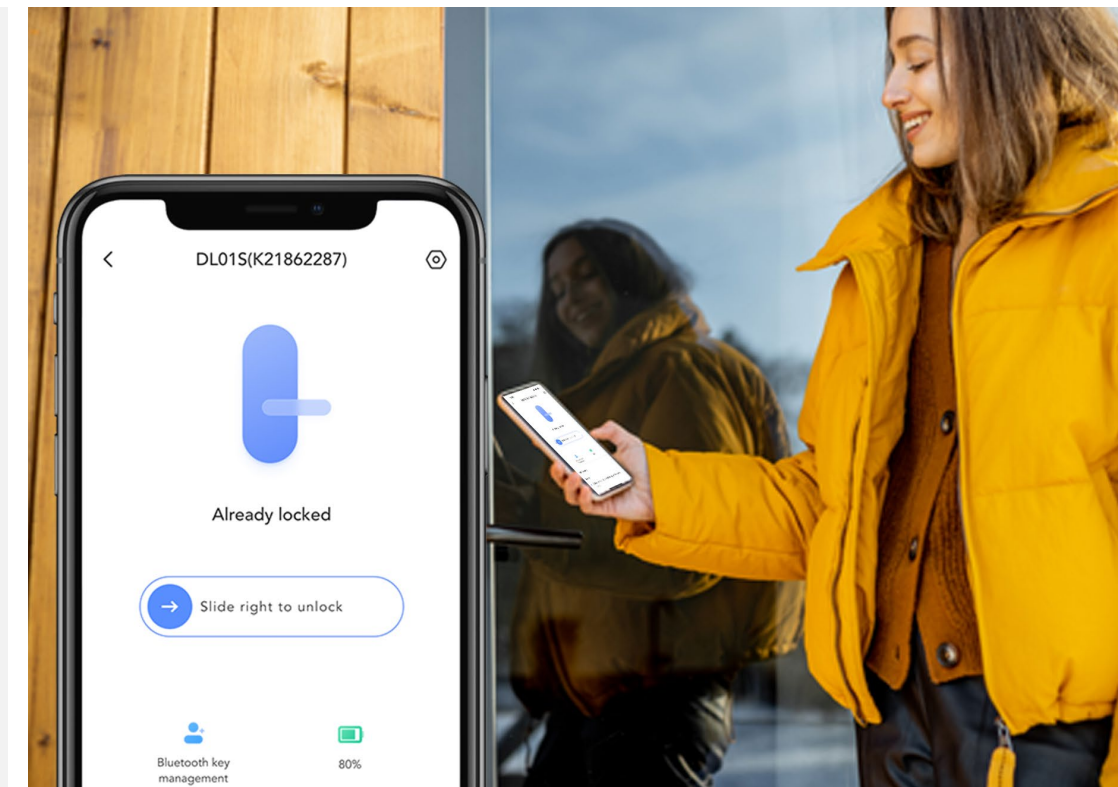

Fixez simplement la serrure intelligente d'EZVIZ à votre verrou de sûreté à l'intérieur sans rien démonter ni rien percer. Profitez de toutes les fonctionnalités intelligentes et, en cas de besoin, vous pouvez toujours utiliser la clé d'origine.

Un design élégant et moderne

Un accès plus facile à votre maison intelligente

Sécurité testée pour une maison sûre

L'installation est un jeu d'enfant

Faites évoluer votre verrou en moins de 10 minutes grâce à cette serrure intelligente ! Montez-la simplement sur la porte de l'intérieur. Aucun vissage ou perçage n'est nécessaire ; l'installer et la désinstaller est un jeu d'enfant.

*Utilisez notre système de vérification d'installation pour savoir si la serrure intelligente EZVIZ convient à votre porte

Votre smartphone est désormais une clé intelligente

Finies les clés de maison au fond de votre sac ou de votre poche. Placez votre smartphone à proximité de la serrure pour déverrouiller la porte chaque fois que vous arrivez chez vous. On peut facilement oublier ses clés lorsqu'on sort, mais rarement son téléphone.

Un accès sécurisé en désignant les bénéficiaires

Pour la famille ou les proches qui viennent vous rendre visite, plus besoin de leur passer les clés ou de les cacher dans des zones vulnérables. Avec l'application EZVIZ, vous pouvez créer un accès permanent ou limité dans le temps pour les personnes de confiance et les ajouter à votre liste d'utilisateurs.