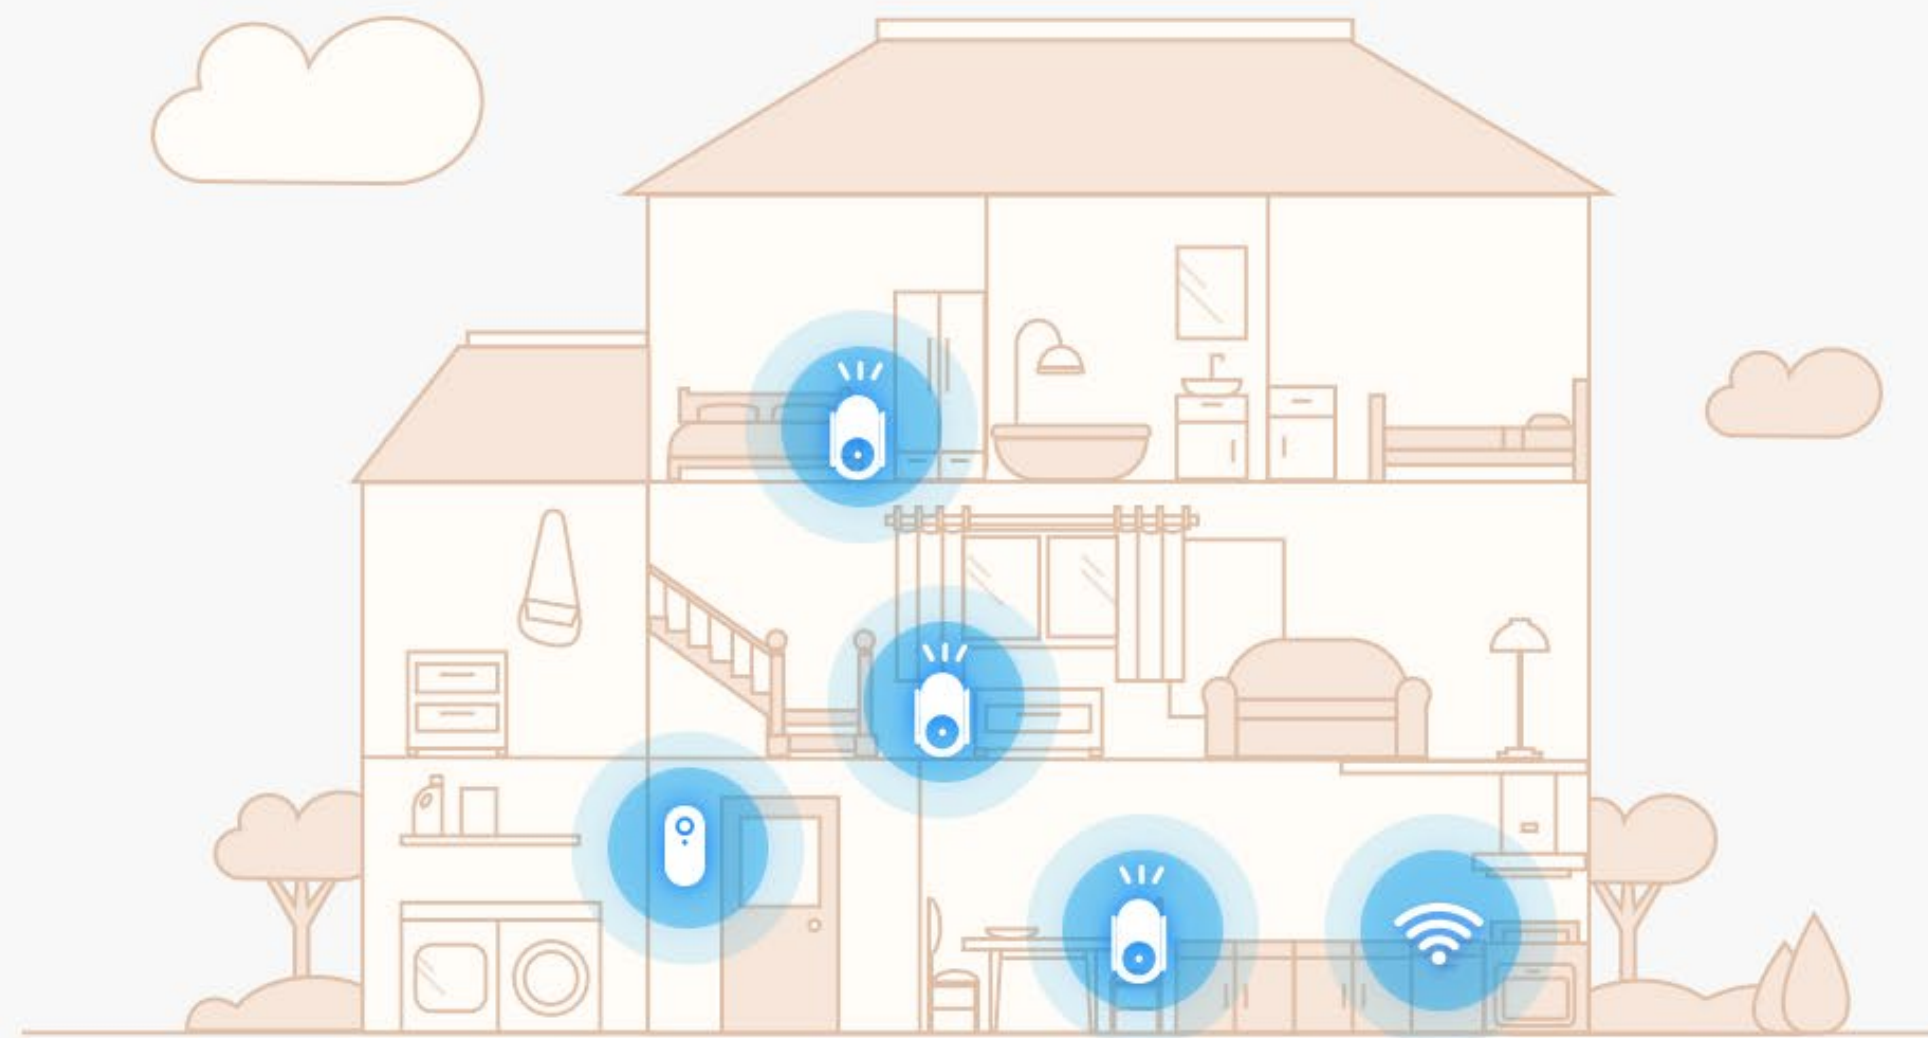

CH1

Carillon en Wi-Fi intelligent

* Les modèles de sonnettes vidéo EZVIZ compatibles incluent DB2, DB2 Pro, DB2-B, DB2-B Pro et DB1.

Une meilleure sonnerie pour votre maison intelligente

Optimisez votre sonnette EZVIZ avec carillon intérieur très design. Le carillon CH1 s'intègre parfaitement à n'importe quelle pièce de votre maison. Personnalisez le CH1 en sélectionnant les options de tonalité flexibles qui conviennent le mieux à votre cadre de vie.

 Haut-parleur intégré (jusqu'à 72 dB à 1 mètre¹)

 20 sonneries de notification

 Volume réglable

 Double antenne

 Installation simple à brancher

 Conception compacte

Vous saurez instantanément quand vous avez de la visite

Dès que quelqu'un appuie sur votre sonnette EZVIZ placée à la porte d'entrée, vous recevrez une notification audio en temps réel du CH1, même si votre téléphone est hors de portée. Le carillon peut atteindre 72 dB dans un rayon de 1 mètre. Le niveau sonore sera suffisamment fort.

Un compagnon idéal pour une connexion toujours optimale

Le carillon répète également le signal Internet pour que la sonnette à pile EZVIZ reste en ligne, ce qui n'est pas le cas de la plupart des autres sonnettes sans fil.