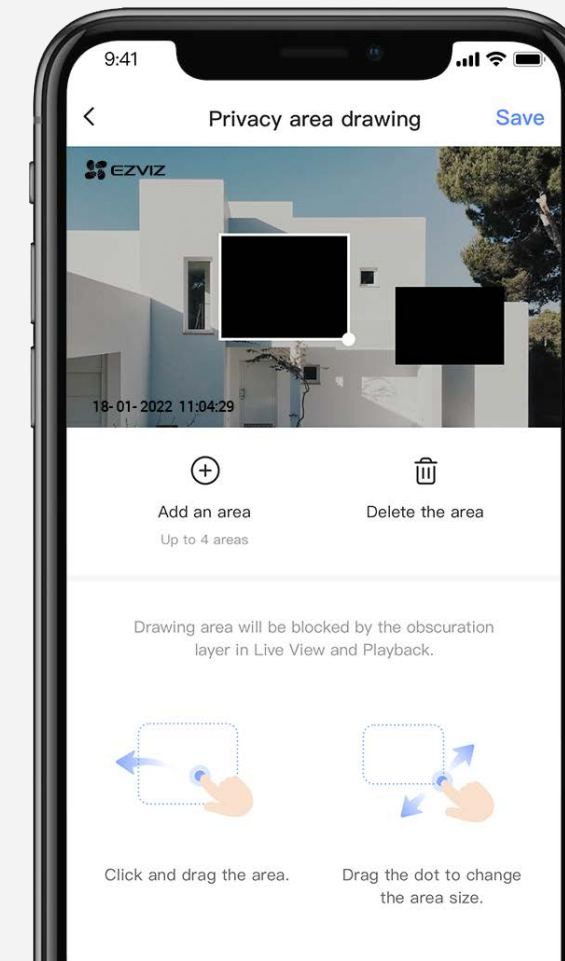

TLS

Chiffrement de la transmission des données TLS

AES-128

Chiffrement des données AES-128

1 Une carte de stockage local doit être achetée à part.

2 Le service de stockage sur cloud est uniquement disponible sur certains marchés. Nous vous invitons à vérifier la disponibilité avant tout achat.

3 Données issues des résultats des tests effectués par le laboratoire EZVIZ dans des conditions standard. L'efficacité de la compression vidéo varie en fonction de la fréquence et de la complexité de l'activité capturée, ainsi que d'autres facteurs environnementaux.

4 Les utilisateurs peuvent tracer des rectangles sur l'écran pour paramétrer jusqu'à 4 zones de confidentialité.