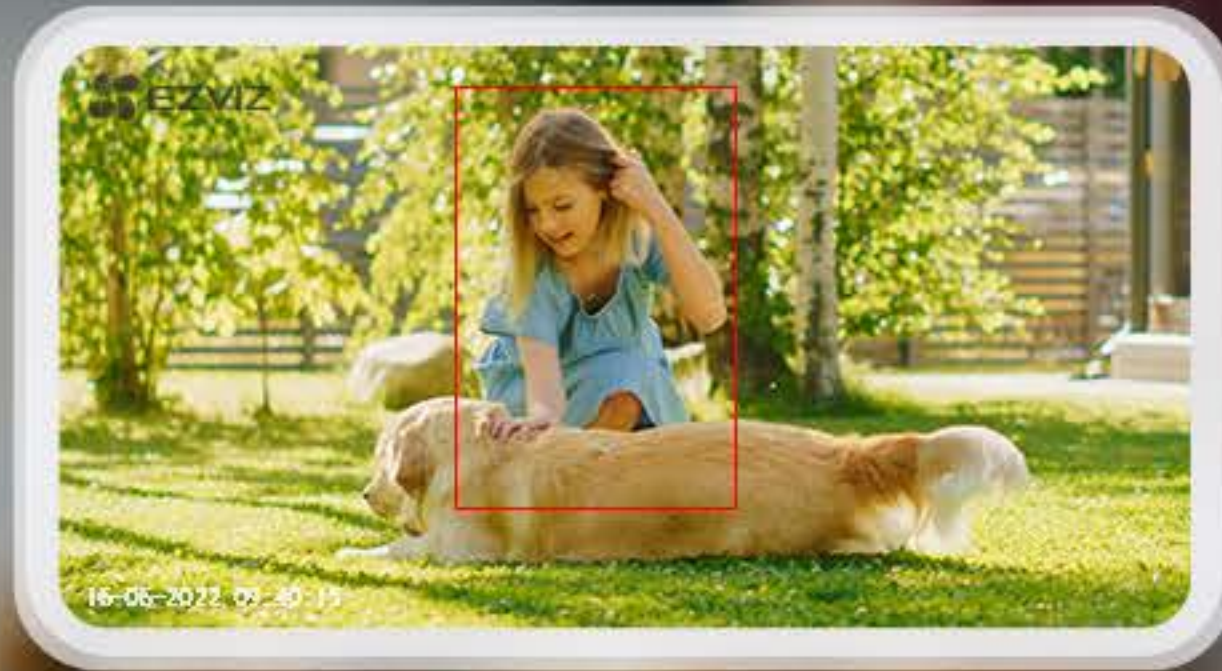

H3c

Caméra Wi-Fi pour la maison connectée

Une protection simple et fiable

Si vous recherchez une caméra simple, solide avec des détections automatiques, et qui reste très abordable, la H3c est probablement la meilleure option que vous puissiez trouver. La caméra est parfaitement conçue pour offrir une protection fiable de jour comme de nuit, avec notamment une détection des personnes par l'IA, un boîtier résistant aux intempéries, une qualité vidéo d'une grande netteté, une vision nocturne longue portée et bien plus encore.

Intégration intelligente à Google Assistant, Amazon Alexa et IFTTT

Prise en charge des cartes microSD¹ (jusqu'à 512 Go)

Prise en charge du stockage EZVIZ CloudPlay²

Algorithme d'IA pour des alertes qui comptent.

L'algorithme d'IA intégrée de la caméra permet en particulier de détecter les personnes en mouvement et de les distinguer des autres mouvements afin de réduire les fausses alertes causées par des feuilles qui tombent ou des insectes qui volent. Vous recevrez des notifications plus intelligentes qui auront de l'importance pour vous.

Vidéo 1080p nette avec vision nocturne de portée étendue.

Lorsqu'il s'agit de sécurité domestique, les détails comptent. Avec la H3c, vous pouvez tout observer et enregistrer en Full HD et bénéficier d'une vision nocturne noir et blanc d'une grande netteté pour voir jusqu'à 30 mètres même dans l'obscurité.