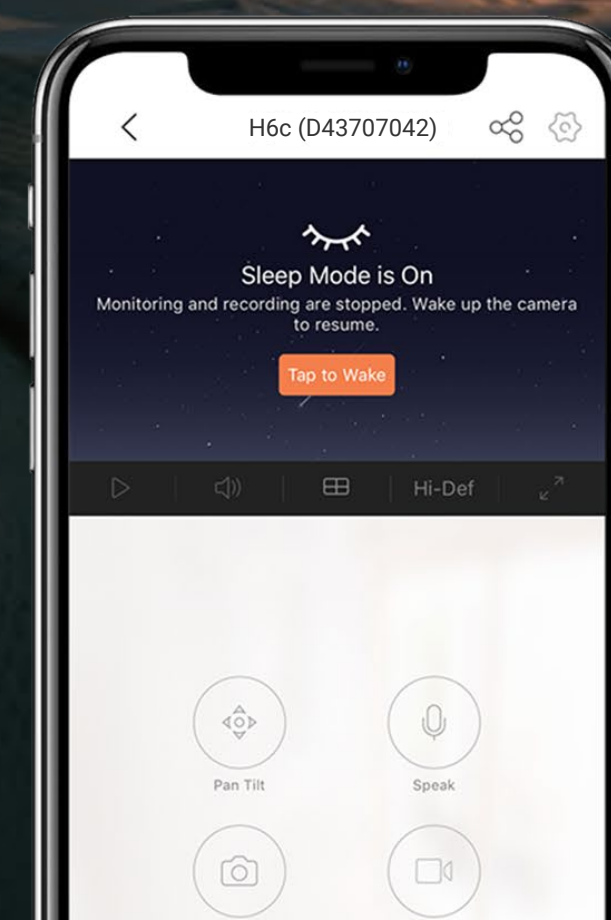

TLS

Chiffrement de la transmission de données

AES-128

Chiffrement des données