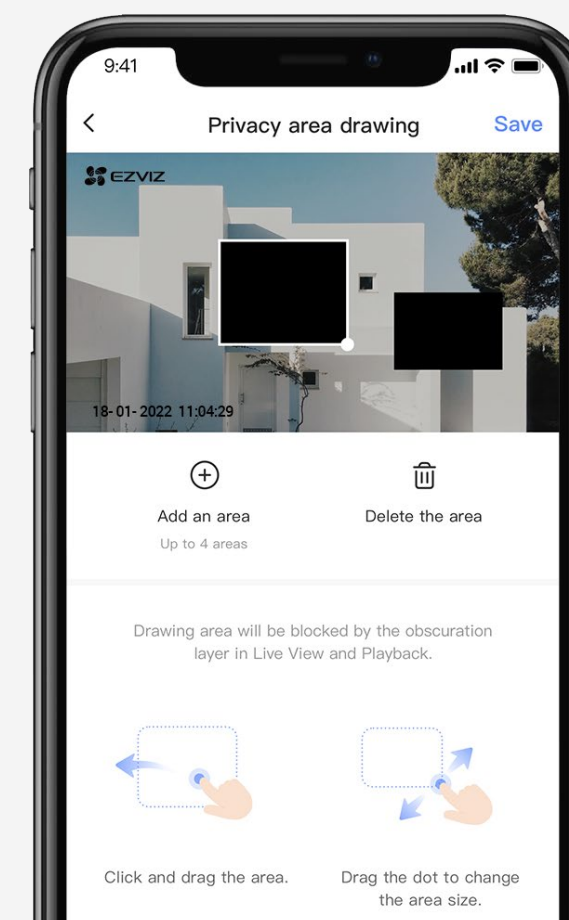

Un confort de visionnage accru grâce à des fichiers vidéo plus petits

Par rapport à la technologie de compression vidéo H.264 qui prévaut actuellement, la norme H.265 offre une expérience de visionnage plus fluide des séquences enregistrées. Parallèlement, n'ayez crainte que les fichiers vidéo volumineux n'occupent trop d'espace de stockage : la technologie H.265 réduit leur taille jusqu'à 50 %⁵.

50% ↓
Espace de stockage vidéo

50% ↓
Bande passante requise

Nous faisons tout notre possible pour protéger vos données et votre vie privée

Nos produits sont conçus de manière à protéger respectueusement vos données et votre vie privée. Vous pouvez également définir des zones de confidentialité sans reprise vidéo⁶ pour vous assurer que l'enregistrement ne se produit que dans les cas appropriés et autorisés.

EZVIZ a été récompensé par la société DNV pour la sécurité des informations (ISO/IEC 27001:2013), la protection des données personnelles (ISO/IEC 27701:2019), la sécurité du cloud (CSA STAR) et plus encore.

Zone de confidentialité⁶

Chiffrement de la transmission des données

TLS

Chiffrement des données A

AES-128