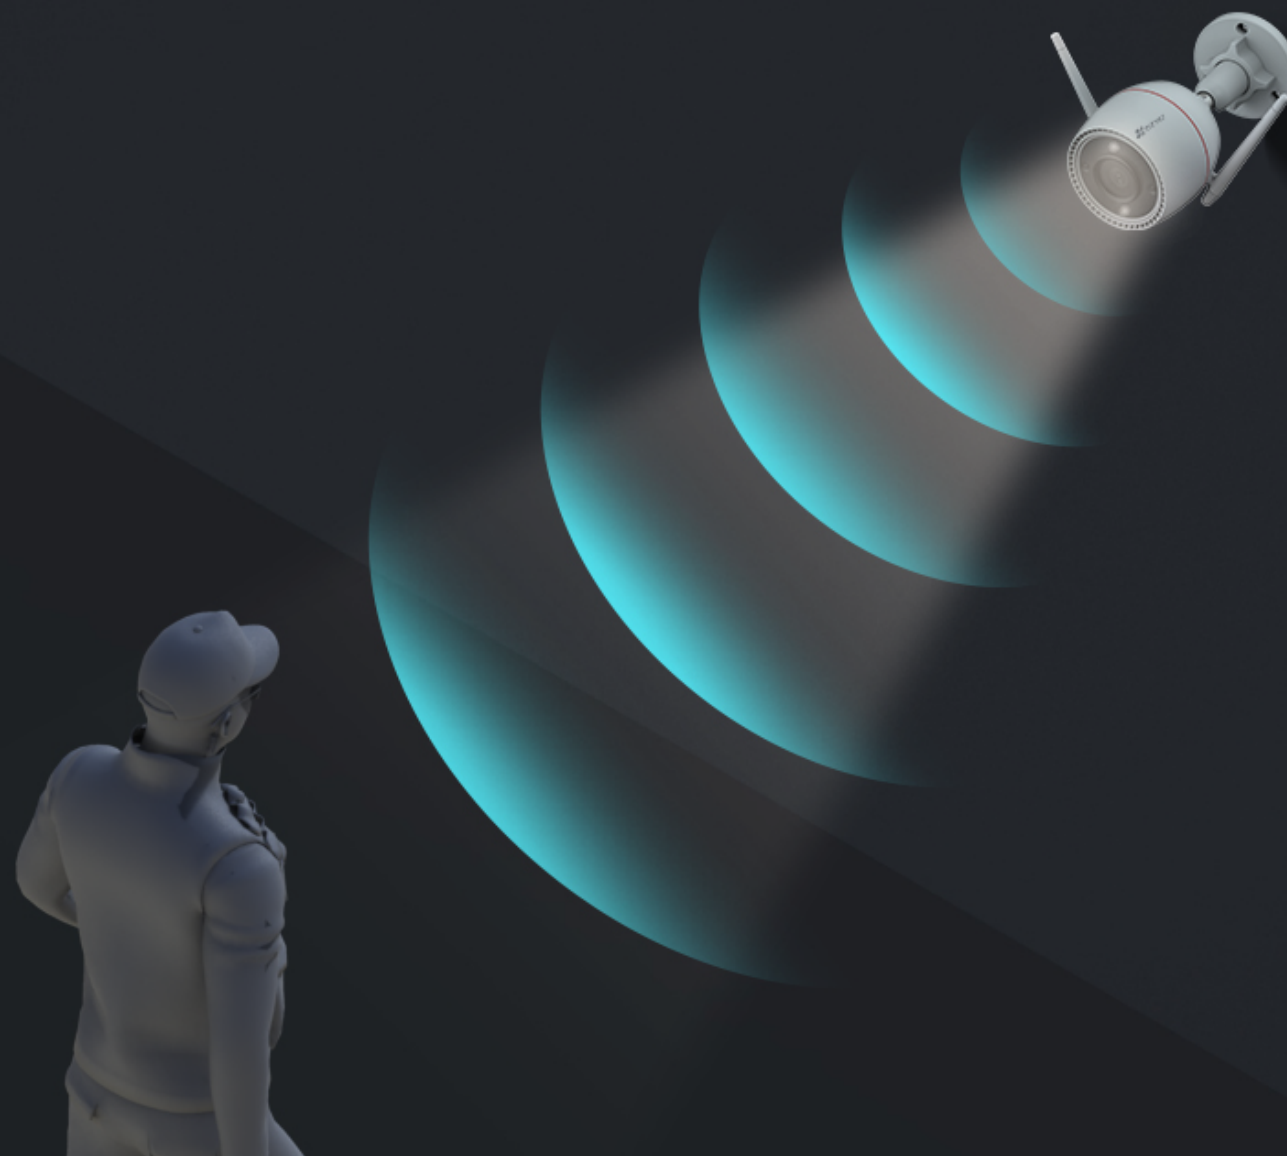

H3c **2K**

Caméra Wi-Fi pour maison intelligente

Fiable et aux aguets à chaque instant crucial

La H3c 2K est une caméra à la fois performante et fonctionnelle, conçue pour assurer la protection de la maison 24 heures sur 24, 7 jours sur 7, de manière intelligente. Véritable sentinelle pour la plupart des habitations, la caméra assure un rendu vidéo 2K ultra net et une vision nocturne colorée. Elle est suffisamment intelligente pour repérer les activités humaines et assurer une défense active. De taille compacte et résistante aux intempéries, la H3c 2K sera votre caméra de sécurité idéale.

Algorithme d'IA pour des alertes qui comptent.

L'algorithme d'IA embarqué de la caméra permet en particulier de distinguer et de détecter les personnes en mouvement afin de réduire les alertes insignifiantes causées par des feuilles qui tombent ou des insectes qui volent. Vous recevrez des notifications plus intelligentes qui auront de l'importance pour vous.

 Détection des formes humaines par IA

 Zone de détection personnalisable

FREE Sans frais d'adhésion

Un agent de sécurité vigilant qui travaille jour et nuit

La H3c 2K intègre la fonction de défense active chère à EZVIZ pour offrir une couche de protection supplémentaire. Lors de la détection d'intrus, la caméra déclenchera une sirène sonore et fera clignoter deux projecteurs⁴ pour les mettre en garde.

Intégration intelligente, contrôle mains libres

Vous pouvez intégrer la H3c 2K à votre système de maison intelligente existant. Activez vocalement l'affichage en direct en prononçant « Hey Google » ou « Alexa » pour vérifier ce qu'il se passe sur un plus grand écran.