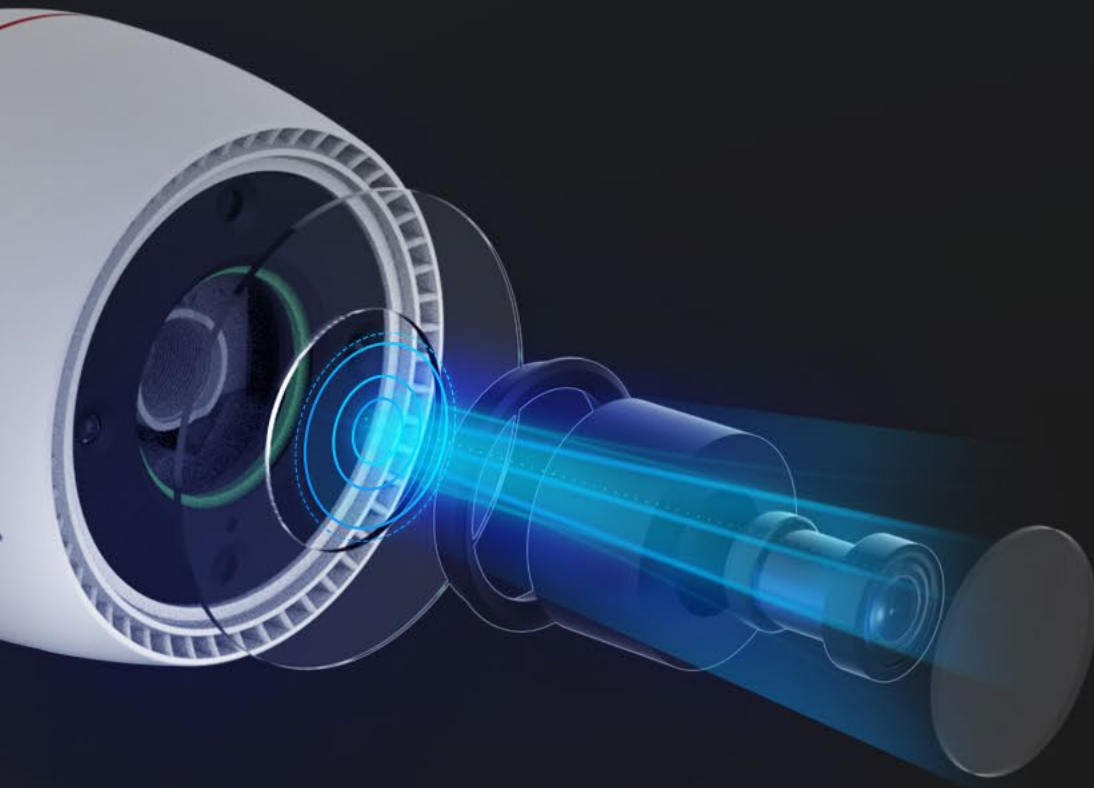

H3c **2K**

Caméra Wi-Fi pour maison intelligente

Fiable et aux aguets à chaque instant crucial

La H3c 2K est une caméra à la fois performante et fonctionnelle, conçue pour assurer la protection de la maison 24 heures sur 24, 7 jours sur 7, de manière intelligente. Véritable sentinelle pour la plupart des habitations, la caméra assure un rendu vidéo 2K ultra net et une vision nocturne colorée. Elle est suffisamment intelligente pour repérer les activités humaines et assurer une défense active. De taille compacte et résistante aux intempéries, la H3c 2K sera votre caméra de sécurité idéale.

2K très nette

Capturez chaque moment avec une superbe clarté

La H3c 2K assure une captation supérieure des détails avec une résolution 2K ultra nette. Elle vous garantit de ne jamais manquer un seul moment important qui se produit à la maison.

Voyez en couleur, même de nuit.

Les images en noir et blanc floues et surexposées pendant la nuit ne vous conviennent pas ? La H3c 2K rend la protection nocturne plus efficace en restituant les couleurs et les détails. En plus d'une vision nocturne IR assez nette, la caméra peut éclairer l'environnement avec deux projecteurs intégrés pour restituer une vision nocturne en couleur.

Intégration intelligente, contrôle mains libres

Vous pouvez intégrer la H3c 2K à votre système de maison intelligente existant. Activez vocalement l'affichage en direct en prononçant « Hey Google » ou « Alexa » pour vérifier ce qu'il se passe sur un plus grand écran.