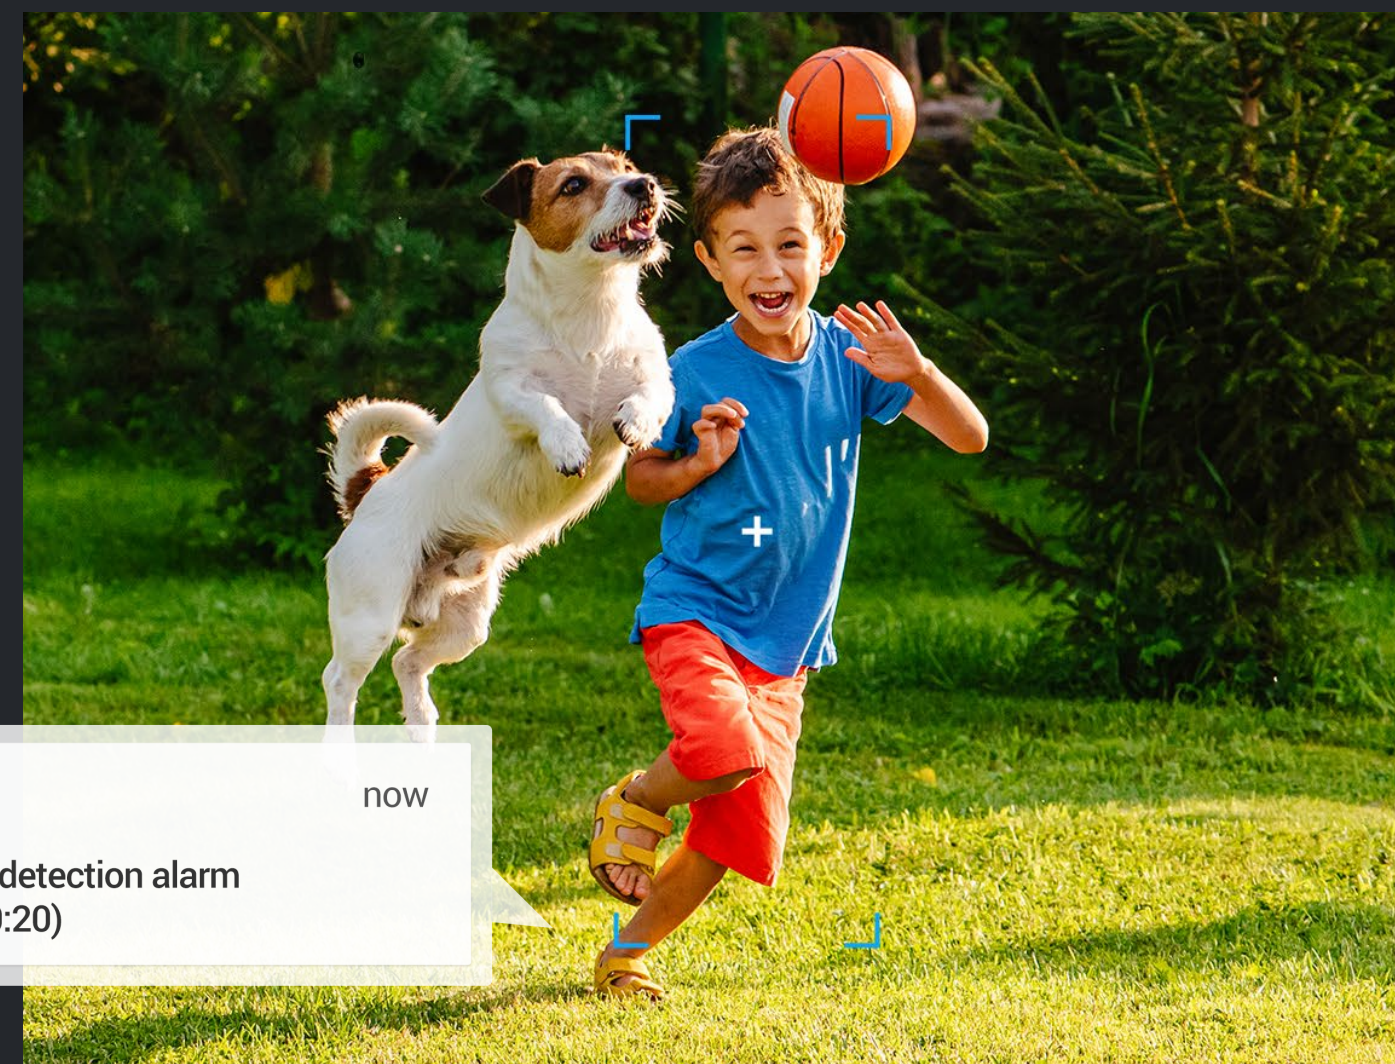

Voyez en couleur, même de nuit.

Les images en noir et blanc floues et surexposées pendant la nuit ne vous conviennent pas ? La H3c 2K rend la protection nocturne plus efficace en restituant les couleurs et les détails. En plus d'une vision nocturne IR assez nette, la caméra peut éclairer l'environnement avec deux projecteurs intégrés pour restituer une vision nocturne en couleur.

La communication n'a jamais été aussi simple

Profitez d'une communication audio bidirectionnelle en utilisant simplement votre smartphone. Ou encore, préenregistrez un message vocal de 10 secondes qui sera diffusé automatiquement en cas de détection de mouvement humain.

Algorithme d'IA pour des alertes qui comptent.

L'algorithme d'IA embarqué de la caméra permet en particulier de distinguer et de détecter les personnes en mouvement afin de réduire les alertes insignifiantes causées par des feuilles qui tombent ou des insectes qui volent. Vous recevrez des notifications plus intelligentes qui auront de l'importance pour vous.

 Détection des formes humaines par IA

 Zone de détection personnalisable

FREE Sans frais d'adhésion

Un agent de sécurité vigilant qui travaille jour et nuit

La H3c 2K intègre la fonction de défense active chère à EZVIZ pour offrir une couche de protection supplémentaire. Lors de la détection d'intrus, la caméra déclenchera une sirène sonore et fera clignoter deux projecteurs⁴ pour les mettre en garde.