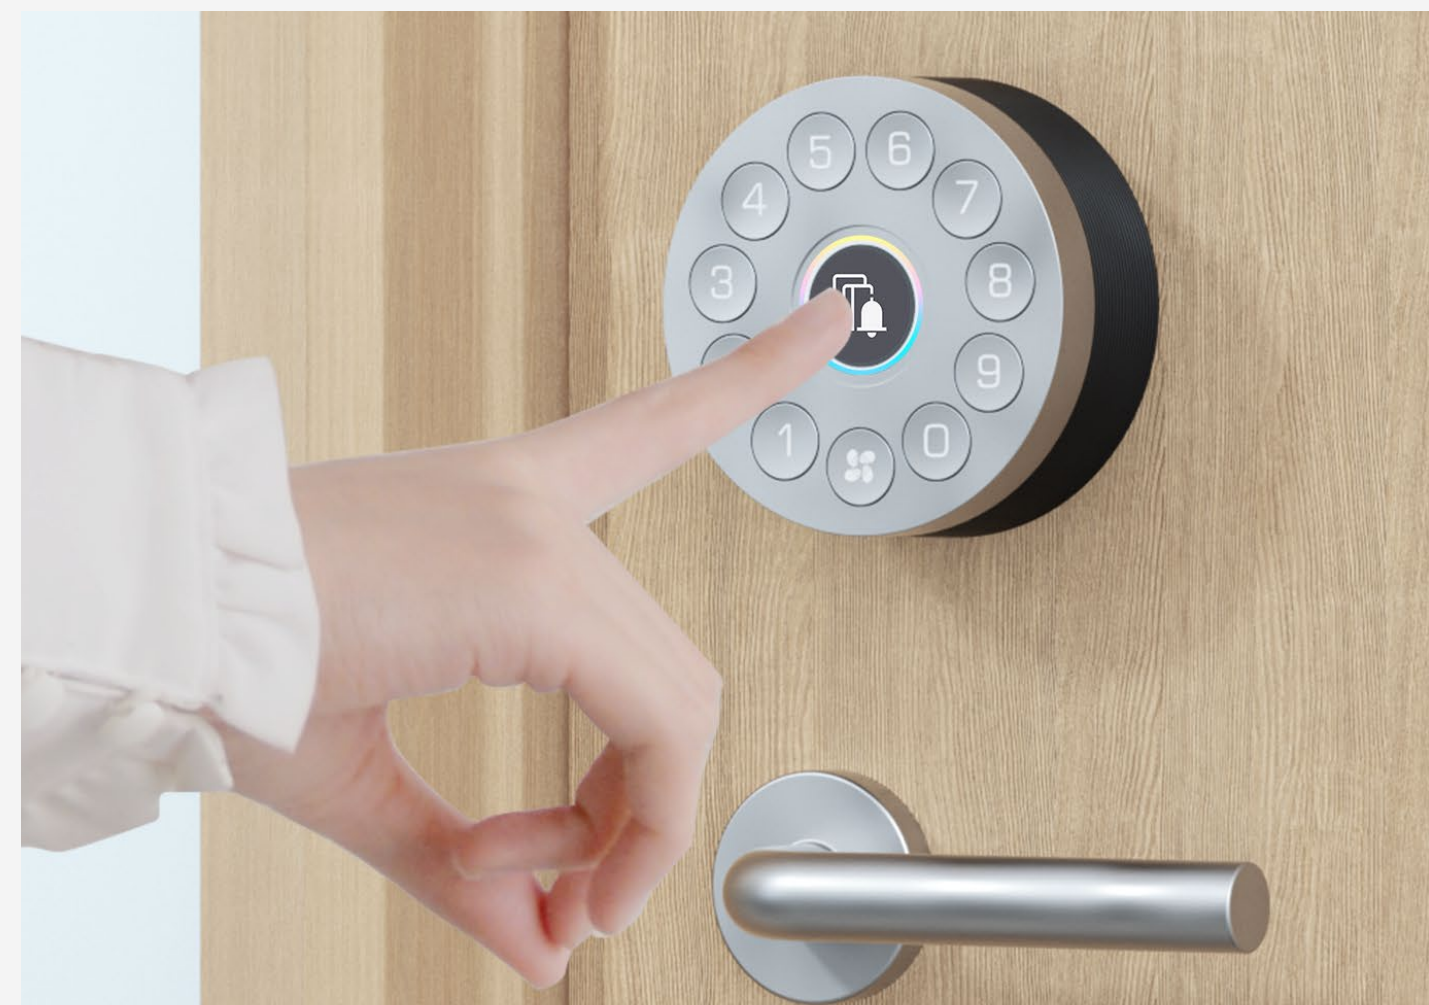

Une sonnerie agréable, même visuellement

Lorsqu'un ami vient vous rendre visite, il peut utiliser la sonnerie intégrée pour signaler sa présence. En appuyant sur le bouton central, un témoin LED à quatre couleurs sur la serrure clignote et une tonalité agréable retentit.

Vous pouvez également régler le volume, voire le couper complètement si vous préférez.

Facile à utiliser, mais difficile à forcer.

Si le clavier est retiré de force, une alarme perçante se déclenchera immédiatement.