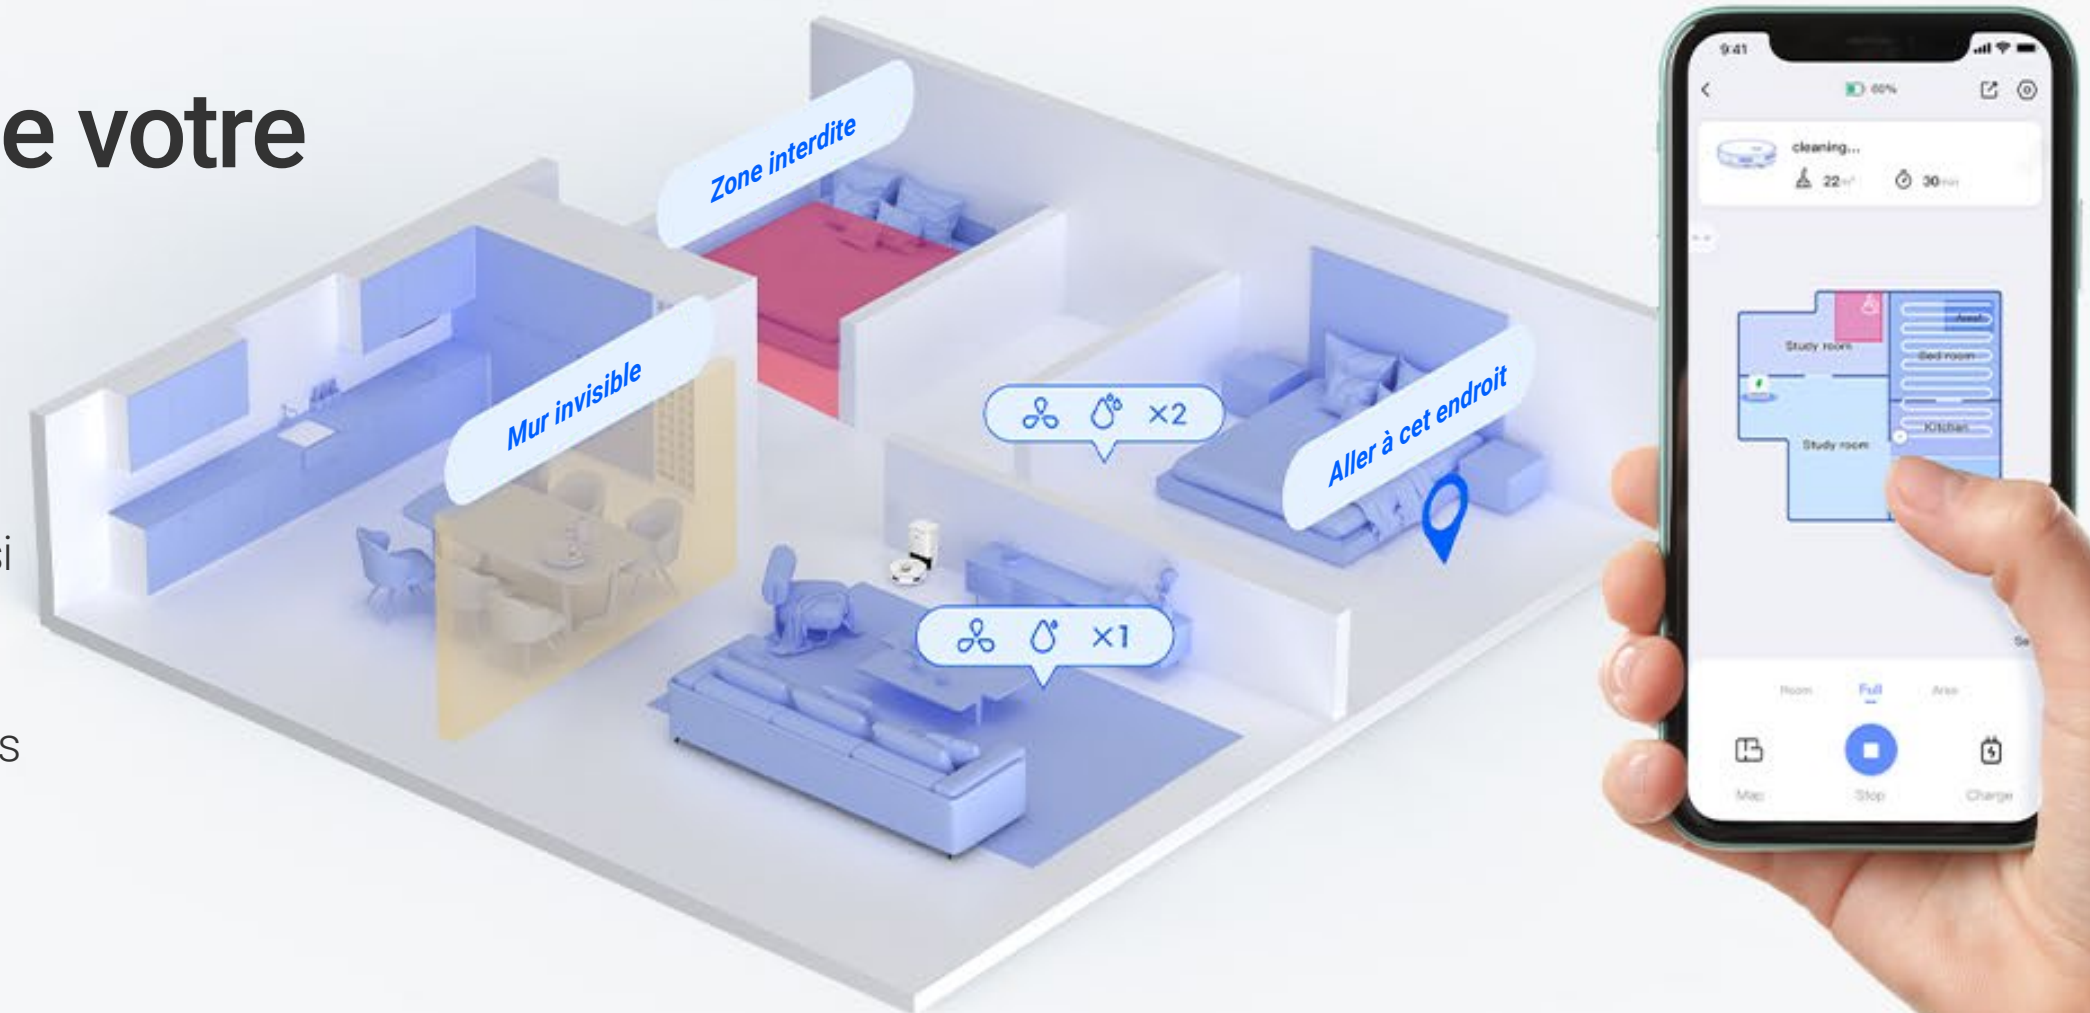

# Navigation intelligente dans votre maison

Doté de détecteurs LDS LiDAR et infrarouge, le RE5 Plus évite stratégiquement les obstacles et planifie l'itinéraire de nettoyage le plus efficace, même dans les environnements complexes.

Détection  
des tapis

Technologie de  
détection des  
chutes

Évitement  
d'obstacles

Franchissement  
d'obstacles

## Personnalisez le nettoyage de votre maison en toute simplicité

En plus de cartographier rapidement votre maison, le RE5 Plus s'adapte intelligemment aux changements quotidiens, offrant ainsi une expérience de nettoyage sur mesure pour chaque maison. En utilisant l'application EZVIZ, vous pouvez facilement personnaliser les plans d'étage pour les différentes zones et pièces, ou définir des missions de nettoyage pour l'ensemble de la maison.