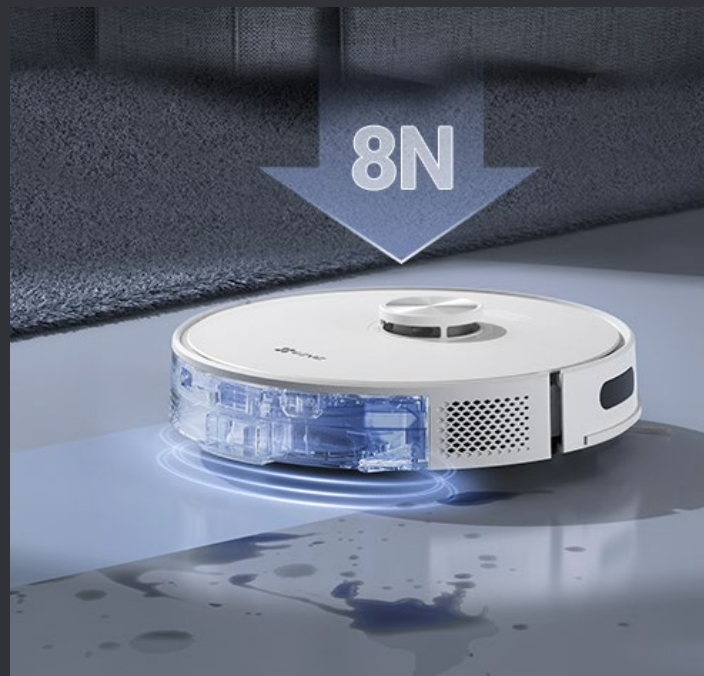

Le bac à poussière de l'aspirateur se vide efficacement avec une aspiration puissante et un grand sac à poussière

Cela permet d'éviter les fuites de poussières lors de l'enlèvement du sac grâce à la conception auto-étanche

## Double puissance pour un nettoyage sans souci

Laissez le RE5 Plus se charger du nettoyage quotidien à votre place. Il balaie, aspire et passe la serpillière efficacement dans toute la maison pour empêcher la saleté, la poussière et les autres débris de s'accumuler. Profitez de votre temps libre pendant que ce puissant aspirateur robot élimine les taches les plus tenaces du sol.

## Pression constante de la serpillière pour désinfecter le sol

Conçu pour offrir des sols impeccables aux propriétaires, le RE5 Plus élimine efficacement la poussière, les poils d'animaux et les résidus difficiles à ramasser en un clin d'œil.

## Aspiration renforcée automatiquement pour nettoyer les tapis

Le robot dispose d'un réservoir d'eau propre de 300 ml pour un nettoyage complet de toute la maison. Vous pouvez régler le niveau d'eau pour l'adapter à tout type de sol ou de salissure.