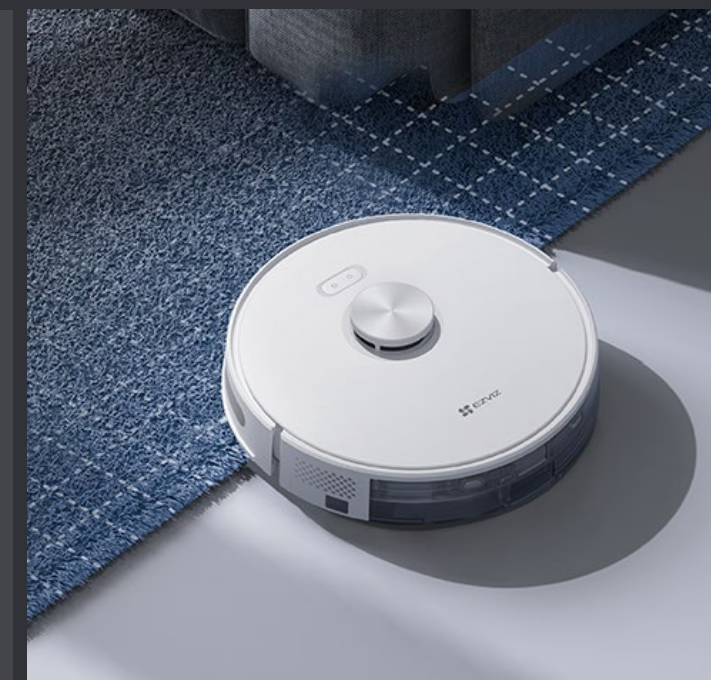

## Pression constante de la serpillière pour désinfecter le sol

Conçu pour offrir des sols impeccables aux propriétaires, le RE5 Plus élimine efficacement la poussière, les poils d'animaux et les résidus difficiles à ramasser en un clin d'œil.

## Puissance d'aspiration ultra-forte pour absorber les résidus secs

Pour aspirer la poussière et les poils sur les tapis, le RE5 Plus augmente automatiquement sa puissance d'aspiration lorsqu'il détecte une zone de tapis.