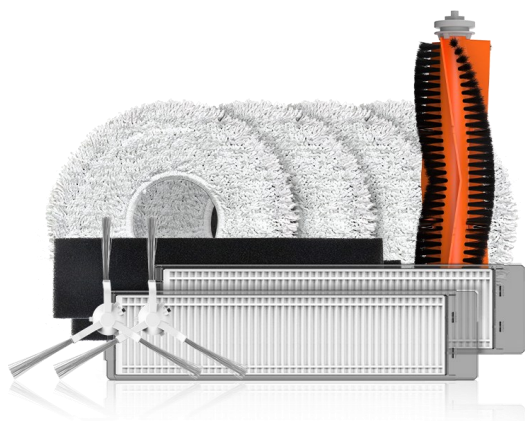

CS-RA-KIT08

Accessoires pour Aspirateurs robot

Introduction

Le CS-RA-KIT08 est un pack d'accessoires pour le Robot aspirateur & serpillière combiné RS2 EZVIZ.

Il est temps de commencer votre expérience avec ce robot aspirateur et serpillière de nouvelle génération. Le premier combo robot aspirateur et vadrouille du marché qui vous libère complètement de l'installation manuelle, le changement et le lavage du chiffon de vadrouille. Avec la station de charge multifonctionnelle, il fait tout le travail pour vous et se maintient propre et sec pour la prochaine mission.

Spécifications

Produit	Pack d'accessoires du RS2			
Modèle	CS-RA-KIT08			
Durée de vie des accessoires				
Parties du robot	Serpillère	Brosse latérale	Brosse principale	filtre d'éponge, Filtre à haute efficacité
Fréquence d'entretien	-	2	1	1
Fréquence de remplacement	2-3	3-6	6-12	3-6
Généralités				
Dimensions de l'emballage (mm)	240*240*82			
Poids de l'emballage (g)	486			

Le coffret comprend

Brosse latérale *2

Brosse principale *1

Serpillère *4

Filtre à haute efficacité *2

Coton à filtre fin *2

Certifications

ROHS / REACH