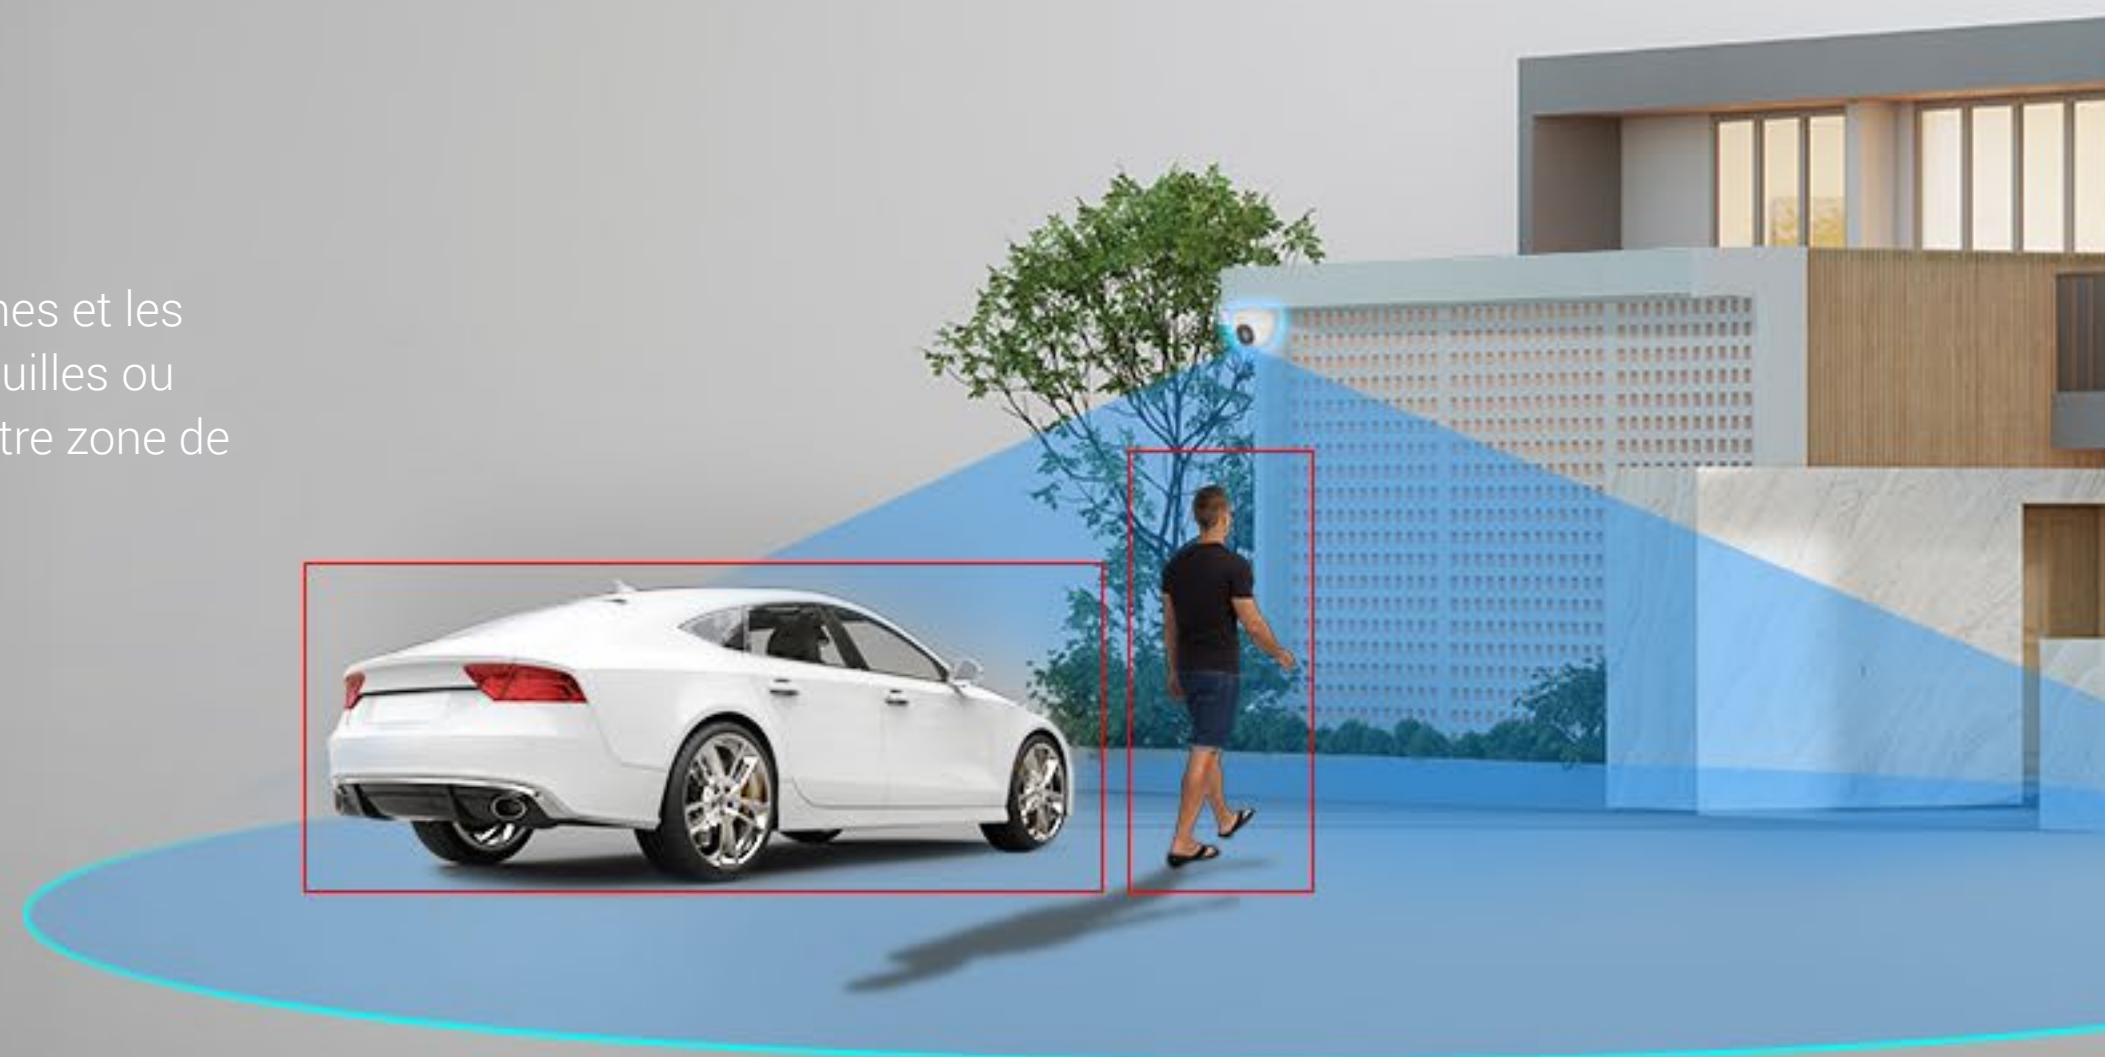

H4 **2K**

Caméra Wi-Fi pour maison connectée

Solution de sécurité simple mais solide

La H4 détient une valeur décente pour presque tous les besoins de sécurité comme une caméra dôme. Avec un ensemble de fonctionnalités intelligentes, une résolution 2K techniquement avancée et un design robuste, c'est le bon choix si vous souhaitez couvrir des espaces plus grands ou plus fréquentés. De plus, tout ce qui compte peut être visualisé et géré très facilement sur l'application mobile d'EZVIZ.

Une détection plus intelligente avec l'IA

L'algorithme d'IA embarqué de la caméra permet d'identifier les personnes et les véhicules en mouvement. Il réduit les alertes causées par la chute de feuilles ou les insectes volants, et vous informe lorsque quelqu'un se gare dans votre zone de propriété sans permission.

Détection de la forme humaine et des véhicules à l'aide de l'IA

Zone de détection personnalisable

Sans de frais d'abonnement

Difficile de perdre les détails importants

Apportant sa vision 2K, la caméra peut rendre des images vives et claires dans toutes les conditions d'éclairage. Même les visiteurs rétroéclairés par le soleil peuvent être vus dans la clarté, sans paraître sombres dans un arrière-plan trop exposé.

Noir et blanc

En couleur

30 m

15 m

Entendez ce qui se passe

Il est plus facile que jamais d'entendre et de voir ce qui se passe dans votre cour, où que vous soyez. Le double micro intégré donne à la H4 un gros coup de pouce pour capter l'audio clairement, permettant d'entendre jusqu'à 15 mètres.