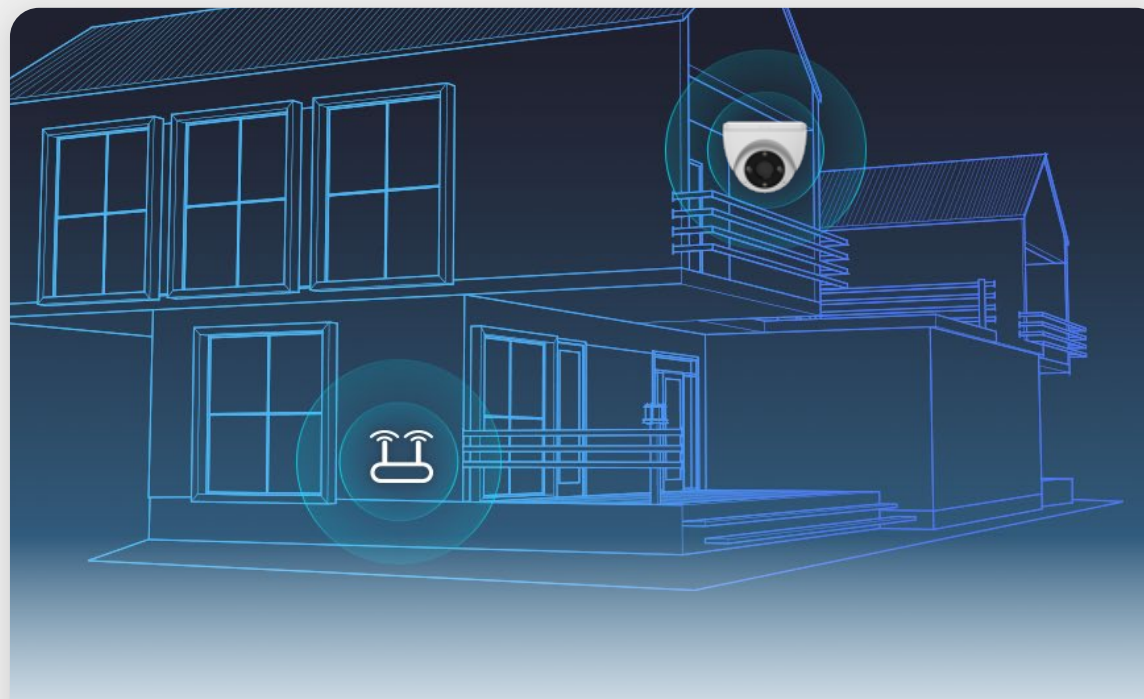

H4 **2K**

Caméra Wi-Fi pour maison connectée

Solution de sécurité simple mais solide

La H4 détient une valeur décente pour presque tous les besoins de sécurité comme une caméra dôme. Avec un ensemble de fonctionnalités intelligentes, une résolution 2K techniquement avancée et un design robuste, c'est le bon choix si vous souhaitez couvrir des espaces plus grands ou plus fréquentés. De plus, tout ce qui compte peut être visualisé et géré très facilement sur l'application mobile d'EZVIZ.

Noir et blanc

En couleur

30 m

15 m

Entendez ce qui se passe

Il est plus facile que jamais d'entendre et de voir ce qui se passe dans votre cour, où que vous soyez. Le double micro intégré donne à la H4 un gros coup de pouce pour capter l'audio clairement, permettant d'entendre jusqu'à 15 mètres.

Garde activement votre maison

Lors de la détection d'intrus, la caméra déclenchera une sirène forte et des projecteurs flash pour la dissuasion sur place.

Connexion Wi-Fi stable

La H4 augmente la couverture Wi-Fi jusqu'à 200 m grâce à ses doubles antennes à hautes performances⁵. Elle offre également des options filaires pour plus de commodité.