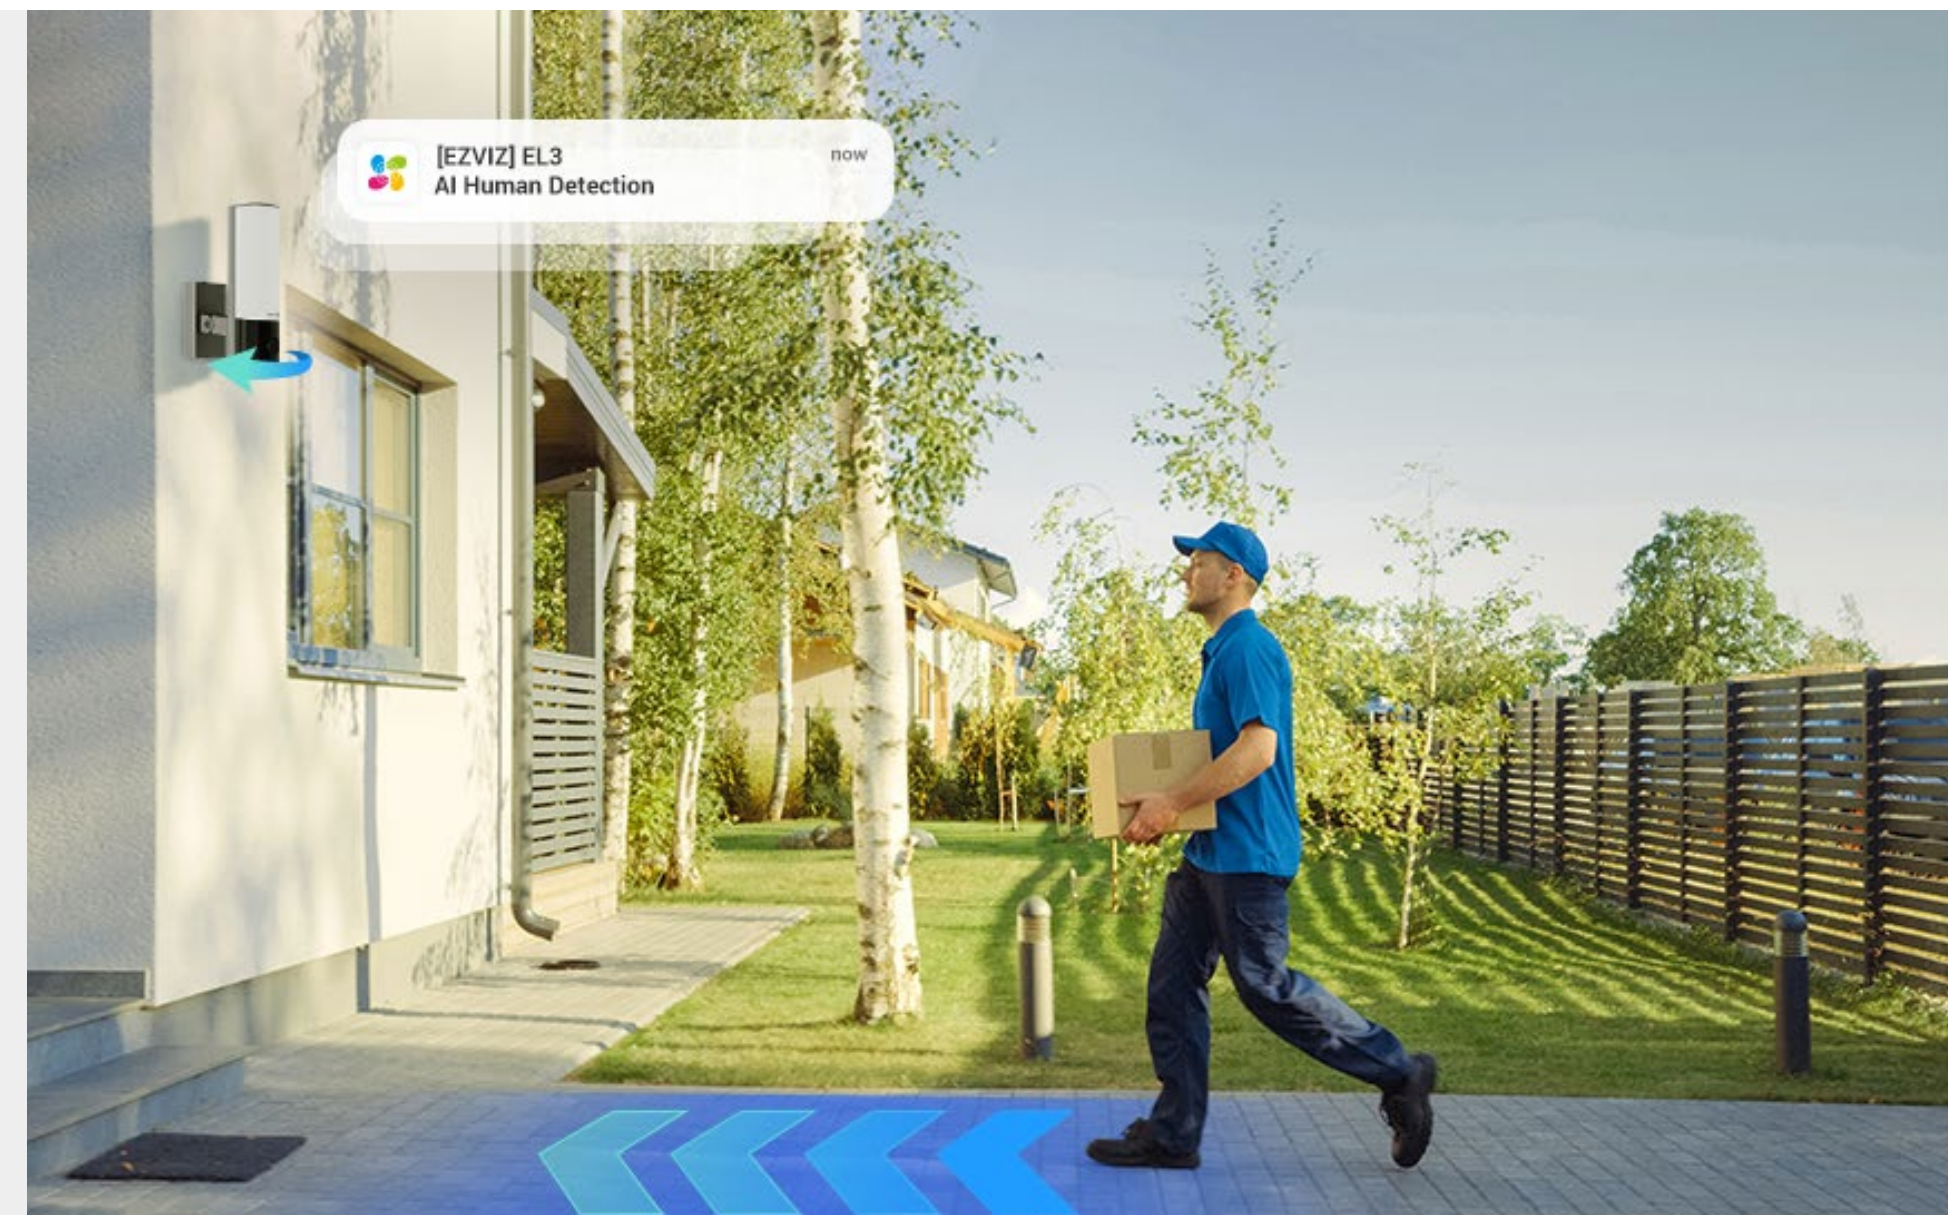

Des moyens flexibles et automatiques d'éclairer votre maison

Avec l'EL3, il vous suffit d'utiliser votre téléphone portable pour contrôler la caméra ou de programmer des horaires pour son fonctionnement automatique. Et bien plus que ça, notre caméra murale peut illuminer le chemin vers votre maison dès qu'elle détecte une personne qui s'approche ou une voiture qui arrive.

La caméra EL3 offre des images 2K impressionnantes, que ce soit en champ proche ou lointain. Elle peut faire pivoter sa tête de caméra pour recueillir des informations sous différents angles, réduisant ainsi les angles morts. De plus, vous avez la possibilité d'ajuster manuellement le support pliable pour optimiser la couverture.

-  Résolution 2K
-  Caméra avec rotation horizontale
-  Support réglable

Identification des personnes présentes et suivi de leurs mouvements.

Cette caméra intelligente vous permet de ne manquer aucune visite et de surveiller toute présence prolongée dans votre propriété. Dès qu'elle détecte un visiteur, la caméra EL3 vous alerte par une notification mobile et pivote pour garder la personne dans son champ de vision.

-  Détection des formes humaines par IA
-  Suivi automatique des mouvements humains
-  Zones de détection personnalisables

Surveillance de près les voitures qui arrivent

La caméra EL3 fonctionne comme un gardien de votre véhicule personnel. Elle identifie les véhicules, suit leurs déplacements et lit les plaques d'immatriculation, puis envoie des alertes instantanées. Vous avez également la possibilité d'enregistrer votre propre véhicule pour éviter les notifications inutiles.