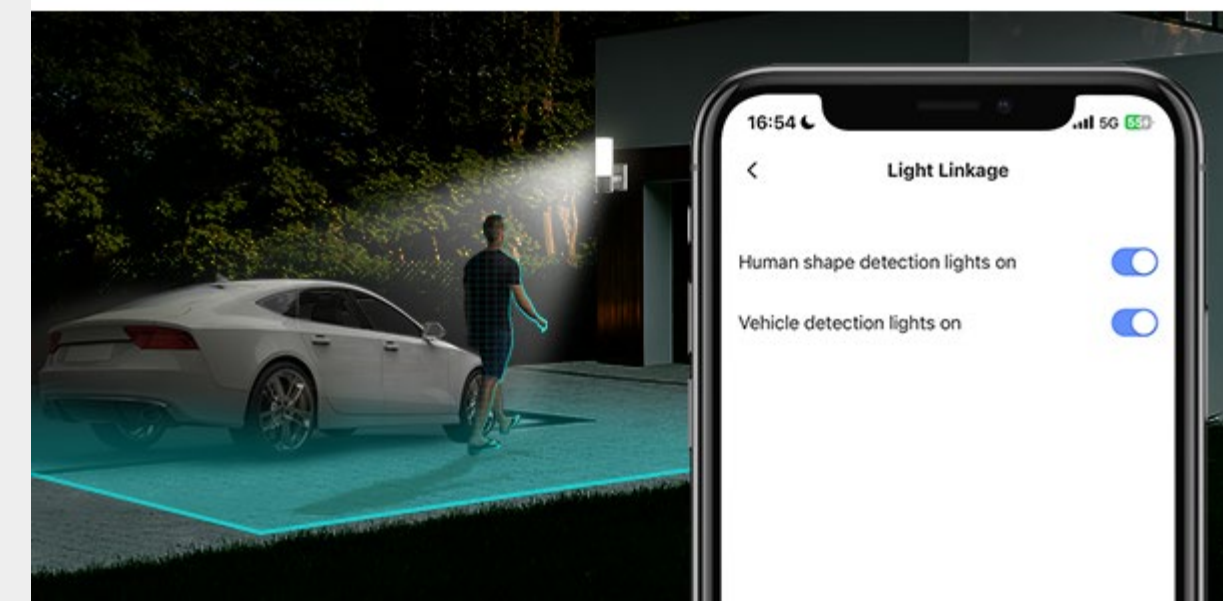

EL3 **2K**

Caméra de sécurité murale lumineuse

Illuminez votre maison, protégez votre sécurité

Découvrez l'EZVIZ EL3, une combinaison innovante d'une caméra de sécurité avancée et d'une caméra lumineuse murale intelligemment réglable prête à améliorer la sécurité de votre arrière-cour, votre garage ou votre porte d'entrée. Lorsque la nuit tombe, l'EL3 peut créer un éclairage d'ambiance agréable selon vos préférences, tout en protégeant votre propriété grâce à une capacité de détection alimentée par l'IA. Elle vous alerte en cas de mouvements de personnes et de véhicules dans vos zones de détection, et reconnaît la plaque d'immatriculation si quelqu'un se gare dans votre zone privée.

Des moyens flexibles et automatiques d'éclairer votre maison

Avec l'EL3, il vous suffit d'utiliser votre téléphone portable pour contrôler la caméra ou de programmer des horaires pour son fonctionnement automatique. Et bien plus que ça, notre caméra murale peut illuminer le chemin vers votre maison dès qu'elle détecte une personne qui s'approche ou une voiture qui arrive.

Allumer/éteindre la lumière manuellement

Programmer les horaires d'éclairage.

S'allume automatiquement en cas de détection de la forme humaine ou d'un véhicule.

Un champ de vision étendue pour une vision plus large et plus claire

La caméra EL3 offre des images 2K impressionnantes, que ce soit en champ proche ou lointain. Elle peut faire pivoter sa tête de caméra pour recueillir des informations sous différents angles, réduisant ainsi les angles morts. De plus, vous avez la possibilité d'ajuster manuellement le support pliable pour optimiser la couverture.