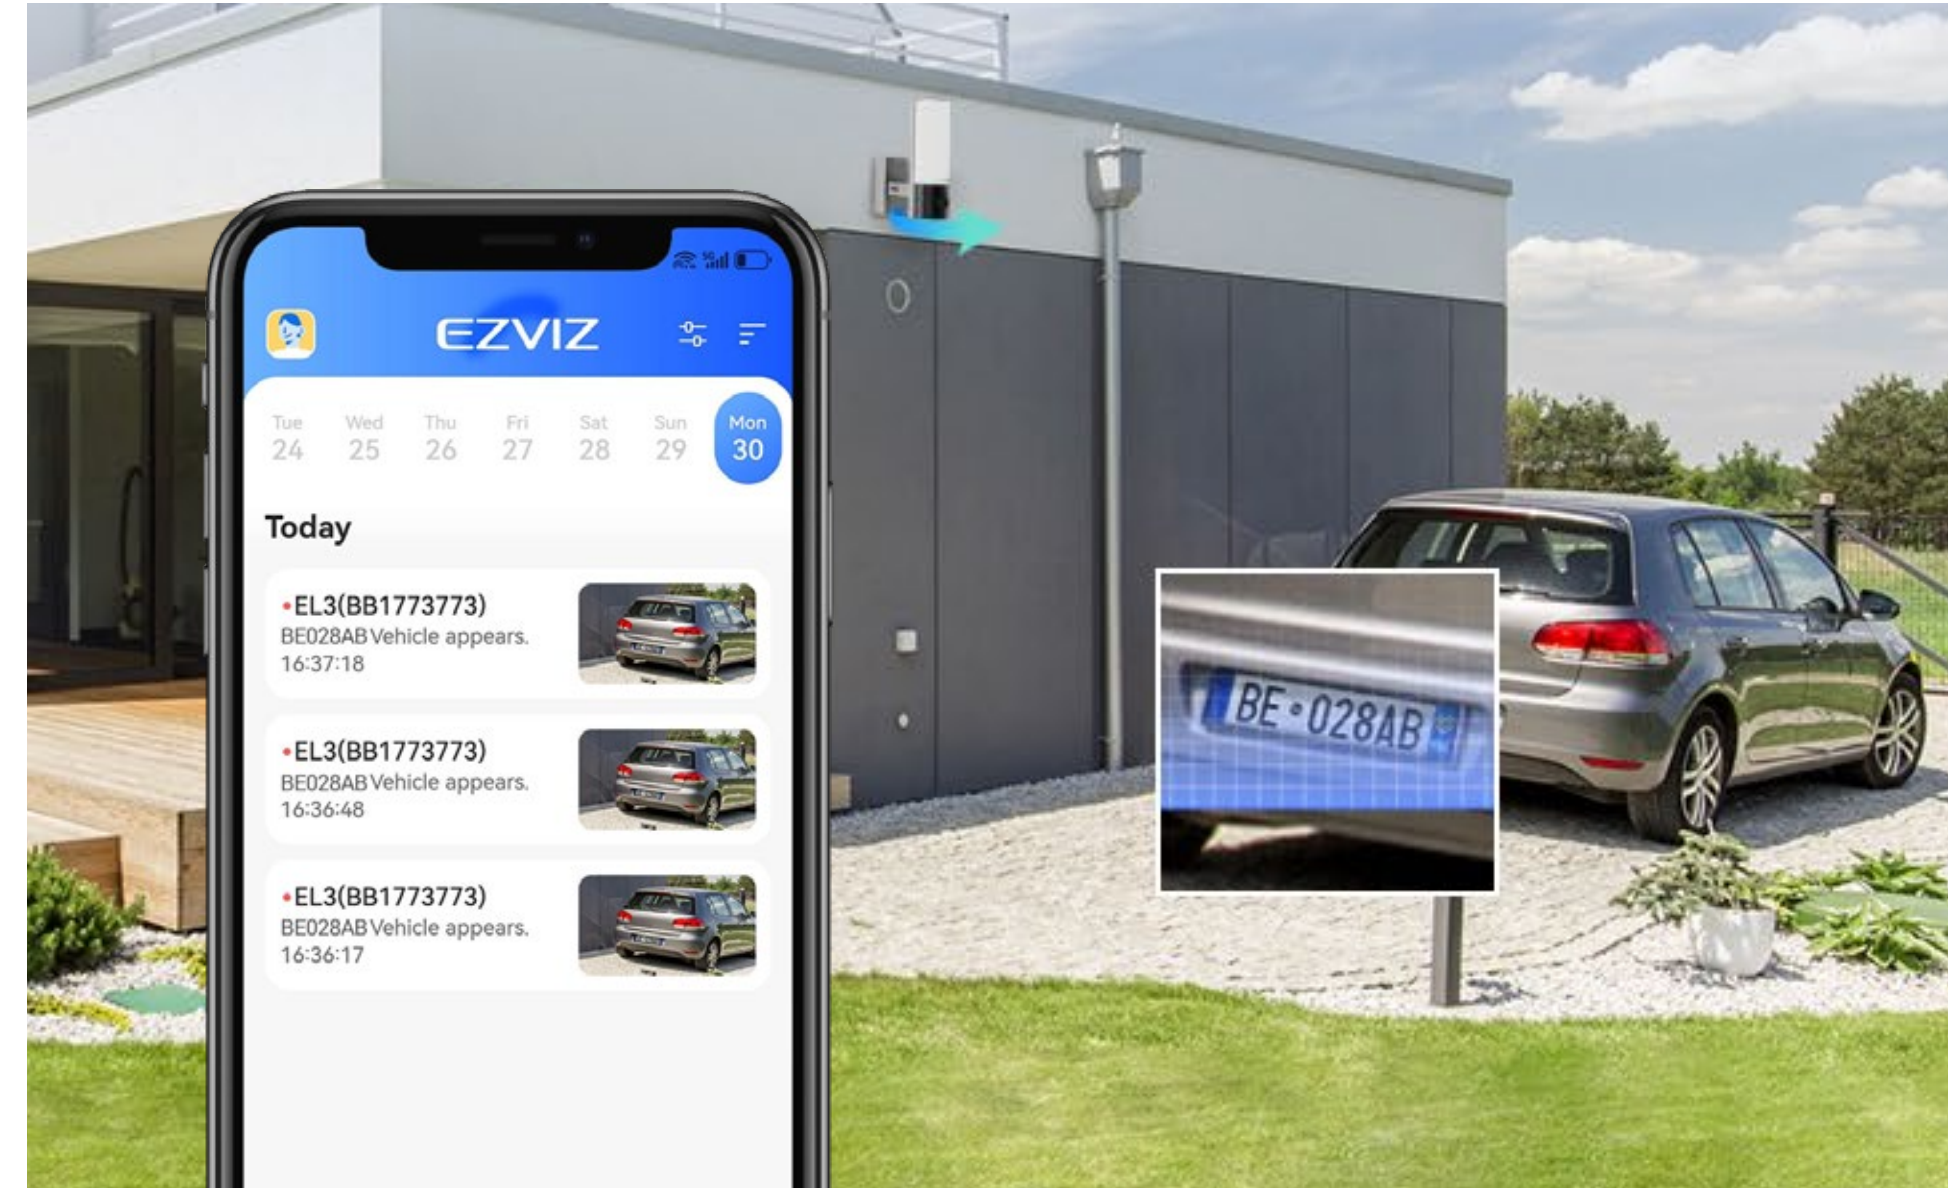

Surveillance de près les voitures qui arrivent

La caméra EL3 fonctionne comme un gardien de votre véhicule personnel. Elle identifie les véhicules, suit leurs déplacements et lit les plaques d'immatriculation, puis envoie des alertes instantanées. Vous avez également la possibilité d'enregistrer votre propre véhicule pour éviter les notifications inutiles.

Détection de plaques d'immatriculation

Zones de détection personnalisables

Suivi automatique des mouvements des véhicules

Zones de détection personnalisables

Une visibilité améliorée pendant la nuit grâce à la vision nocturne en couleur

Lorsque les projecteurs intégrés sont allumés, l'EL3 offre une vision nocturne en couleur à longue portée, permettant de restituer les détails éclatants de l'environnement de votre maison même en cas de faible luminosité. Vous pouvez dormir en toute tranquillité avec la protection de l'EL3 toute la nuit.