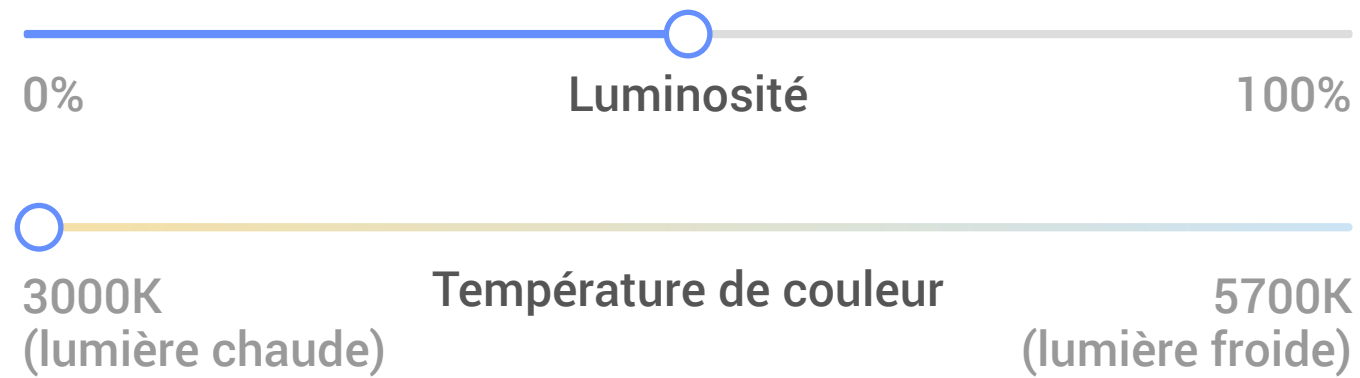

Personnalisez l'éclairage selon vos besoins

Grâce à sa luminosité de 780 lumens, vous pouvez toujours compter sur l'EL3 pour un éclairage complet dans un espace sombre. Vous avez la possibilité de régler la luminosité et la température de couleur, afin que la lumière s'adapte à votre besoin, que ce soit un chemin bien éclairé vous accueillant à la maison ou une arrière-cour tranquille pour une soirée cinéma confortable