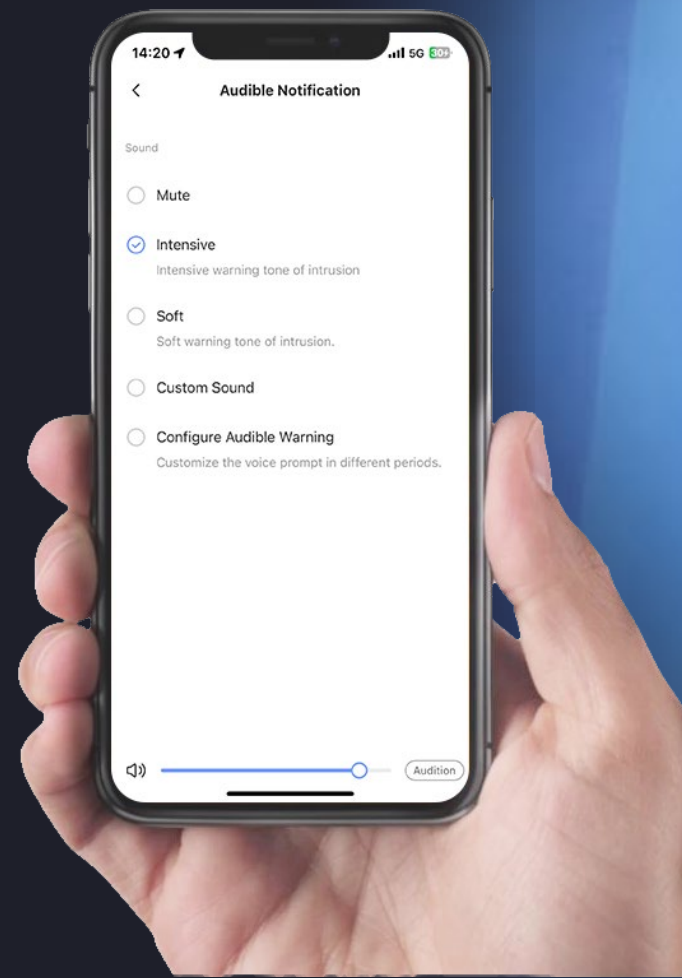

Lorsque les projecteurs intégrés sont allumés, l'EL3 offre une vision nocturne en couleur à longue portée, permettant de restituer les détails éclatants de l'environnement de votre maison même en cas de faible luminosité. Vous pouvez dormir en toute tranquillité avec la protection de l'EL3 toute la nuit.

Jusqu'à
15M Vision nocturne
en couleur

Des performances constantes grâce au Wi-Fi 6

L'EL3 utilise la technologie Wi-Fi 6 pour garantir une connexion fluide à votre réseau domestique, avec un temps de réponse plus rapide. Vous avez également la possibilité de choisir entre des options Wi-Fi double bande pour une connectivité améliorée, assurant une stabilité en ligne malgré les longues distances de transmission ou à travers des murs ce que de nombreuses caméras Wi-Fi d'extérieur ne parviennent pas à faire.

 **Prise en charge du Wi-Fi 6**

 **Pris en charge du Wi-Fi double bande 6 (2,4 / 5 GHz)**

Double avertissement pour protéger votre propriété

La caméra EL3 est à la fois une caméra et un système d'alarme puissant. Lorsqu'elle détecte des signes d'entrée non autorisée, elle déclenche automatiquement une sirène intensive de 92 décibels tout en faisant clignoter des projecteurs éblouissants pour dissuader l'intrus.

Parlez aux visiteurs comme si vous y étiez

Communiquez facilement avec quiconque se trouve à votre porte d'entrée en appuyant simplement sur votre smartphone ! Équipé d'un microphone et d'un haut-parleur intégrés, l'EL3 vous permet d'accueillir vos visiteurs avec un sourire ou de dissuader les indésirables à tout moment.