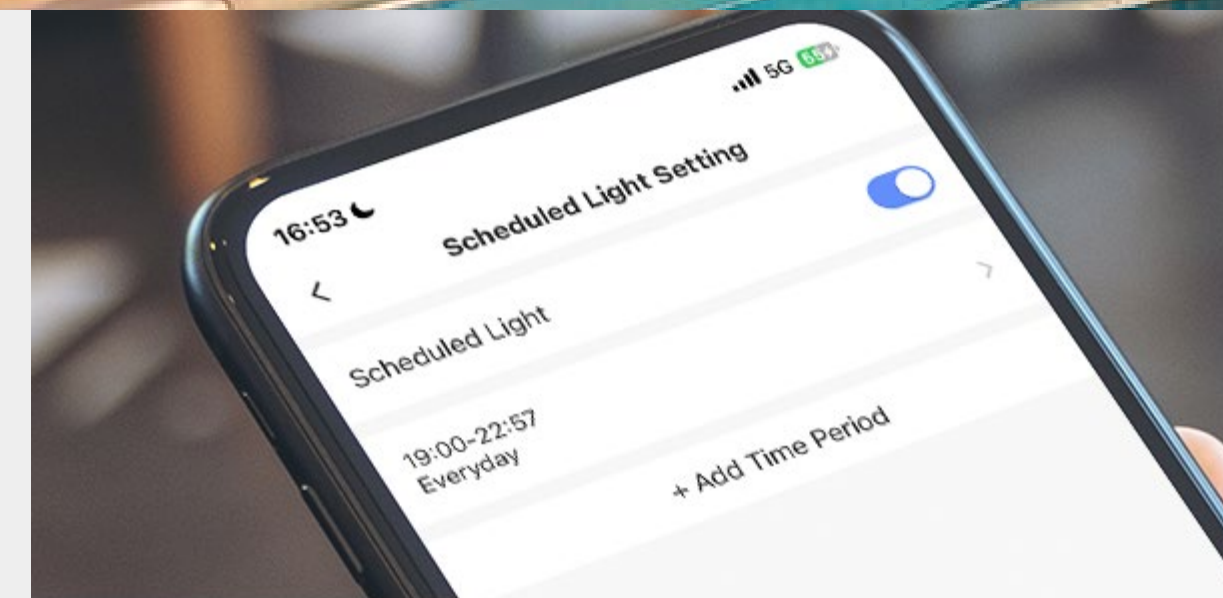

Des moyens flexibles et automatiques d'éclairer votre maison

Avec l'EL3, il vous suffit d'utiliser votre téléphone portable pour contrôler la caméra ou de programmer des horaires pour son fonctionnement automatique. Et bien plus que ça, notre caméra murale peut illuminer le chemin vers votre maison dès qu'elle détecte une personne qui s'approche ou une voiture qui arrive.

Allumer/éteindre la lumière manuellement

Programmer les horaires d'éclairage.

S'allume automatiquement en cas de détection de la forme humaine ou d'un véhicule.

Un champ de vision étendue pour une vision plus large et plus claire

La caméra EL3 offre des images 2K impressionnantes, que ce soit en champ proche ou lointain. Elle peut faire pivoter sa tête de caméra pour recueillir des informations sous différents angles, réduisant ainsi les angles morts. De plus, vous avez la possibilité d'ajuster manuellement le support pliable pour optimiser la couverture.

-  Résolution 2K
-  Caméra avec rotation horizontale
-  Support réglable

Identification des personnes présentes et suivi de leurs mouvements.

Cette caméra intelligente vous permet de ne manquer aucune visite et de surveiller toute présence prolongée dans votre propriété. Dès qu'elle détecte un visiteur, la caméra EL3 vous alerte par une notification mobile et pivote pour garder la personne dans son champ de vision.