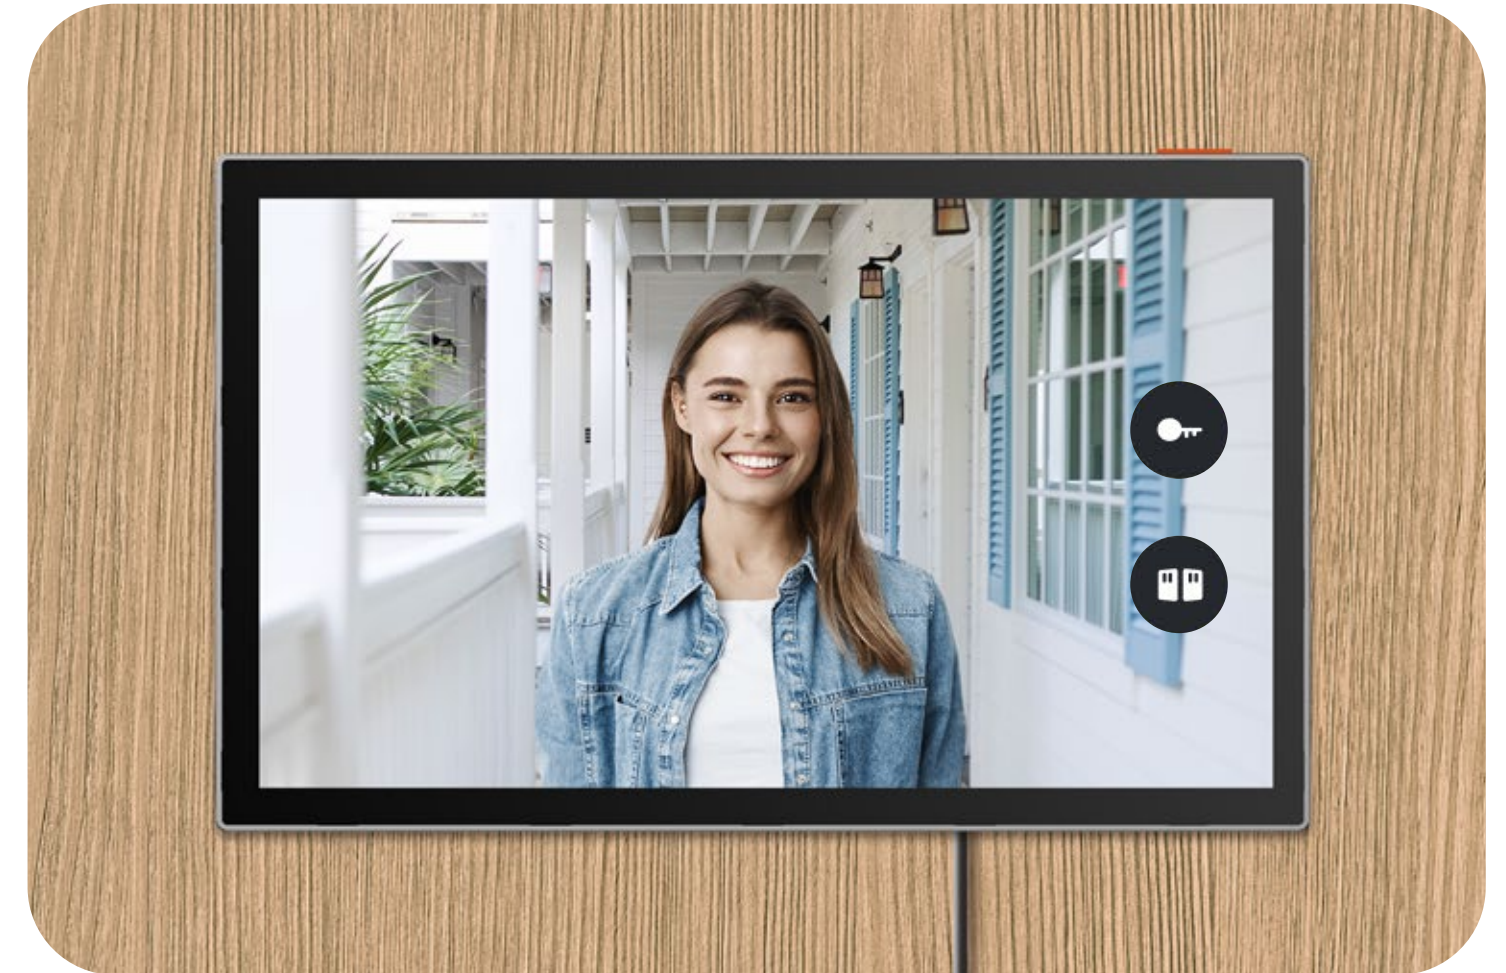

## Connexion et contrôle avec un écran tactile tout-en-un

Faisant office de panneau de commande principal, l'écran tactile de 7 pouces vous permet de personnaliser les paramètres de votre visiophone, de faciliter les communications à distance et de stocker des instantanés et des enregistrements vidéo déclenchés par un mouvement. Lorsque vous appuyez sur la sonnette, l'écran intérieur s'allume simultanément pour vous indiquer qui est à l'extérieur.

### Fonctions polyvalentes

Visualisation en direct très nette

Conversation bidirectionnelle

Déverrouillage du portail/de la porte

Historique et stockage des vidéos

(Prend en charge les cartes microSD jusqu'à 512 Go)

## Répondre à distance avec l'application EZVIZ

Même si vous n'êtes pas chez vous, l'EP7 s'assure que vous ne manquez aucun visiteur. De nombreuses fonctions vous permettent d'inviter les gens à entrer et de refuser les invités indésirables, le tout du bout des doigts.

# Étonnante résolution 2K

Capturez les détails tout au long de la journée

L'EP7 est conçu pour fournir des images nettes et ultra-larges afin de protéger votre propriété en permanence. Avec un grand angle de vue de 162 degrés et un objectif 2K de qualité supérieure, elle capture votre environnement dans les moindres détails et vous tient au courant des événements qui se déroulent dans votre région. L'EP7 fonctionne parfaitement dans des conditions de faible luminosité, offrant une vision nocturne infrarouge jusqu'à 5 mètres.