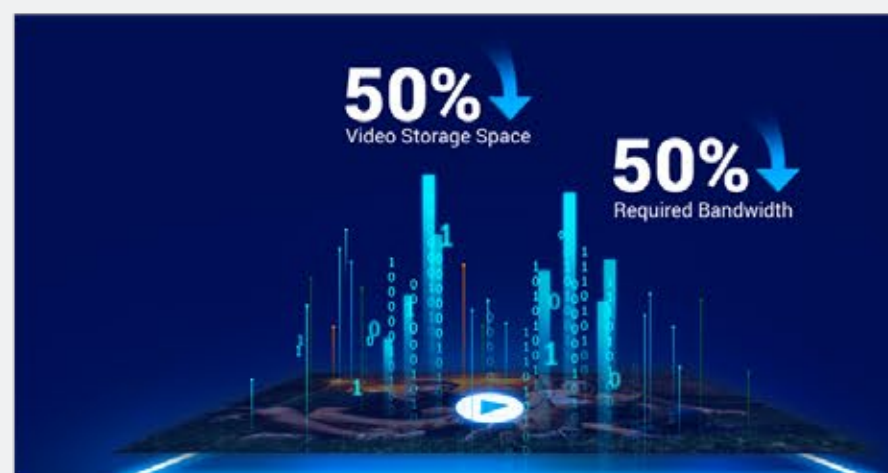

H.265 pour une expérience vidéo améliorée

La norme H.265 crée une expérience de visualisation plus fluide tout en n'utilisant que 50 % de l'espace de stockage de données requis par les caméras H.264.