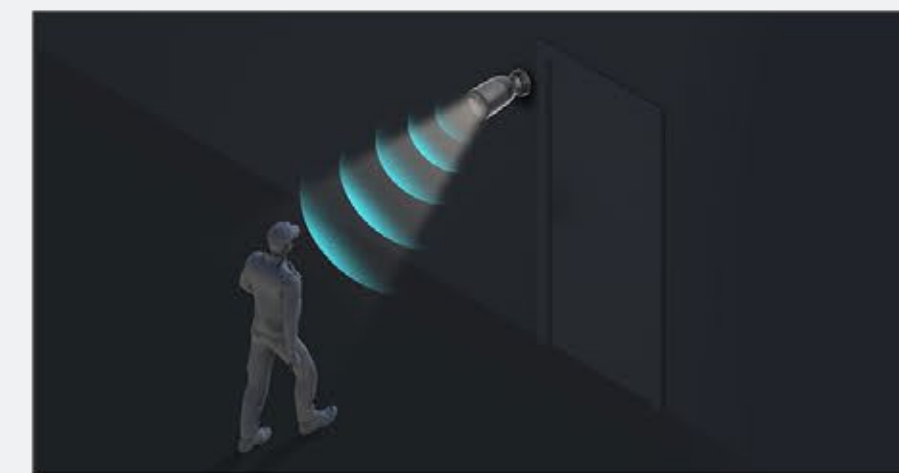

Diffusion 4K à faible latence

Portée et couverture étendues

Connectivité améliorée

Aucun hub nécessaire

L'installation facile

La BC1c ne requiert pas de compétences d'électricien ou d'installation complexe. Vous pouvez simplement la fixer à n'importe quelle surface métallique et profiter de sa mobilité. De plus, vous pouvez l'installer en toute sécurité sur un mur, sous un toit ou sur un poteau à l'aide de la base à vis et du support inclus.

Base magnétique

Base à vis

*Support de montage sur poteau
(vendu séparément)*

Qualité sonore exceptionnelle pour une réponse et une alerte efficaces.

Répondez facilement à tout visiteur en utilisant simplement votre téléphone pour parler à distance. Le BC1c peut également diffuser automatiquement un message vocal enregistré lorsqu'un mouvement est détecté.

La BC1c s'intègre facilement à vos assistants vocaux existants. Il suffit de dire "Alexa" ou "Hey Google" pour accéder au flux vidéo.

Défense active pour dissuader et protéger

En cas de détection d'intrus, la caméra déclenche une sirène puissante et fait clignoter deux projecteurs éblouissants⁶ pour faire savoir aux étrangers invités qu'ils ont été détectés.