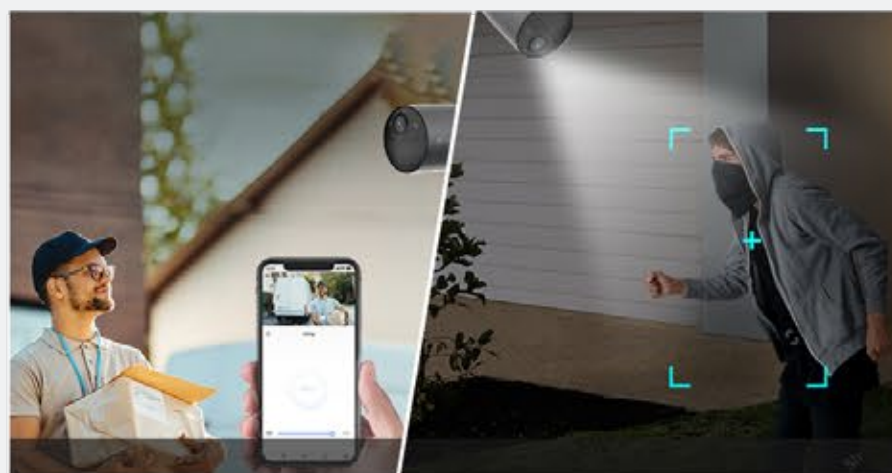

Voyez plus loin avec la 4K Ultra HD

La vidéo Ultra HD est prête à donner vie aux moindres détails et à mieux sécuriser ce qui est important pour vous. Conçue pour surveiller de vastes zones extérieures, la BC1c 4K est puissante pour surveiller les activités les plus complexes dans le jardin, de renforcer la sécurité de l'entrée ou protéger votre garage.

Diffusion 4K à faible latence

Portée et couverture étendues

Connectivité améliorée

Aucun hub nécessaire

L'installation facile

La BC1c ne requiert pas de compétences d'électricien ou d'installation complexe. Vous pouvez simplement la fixer à n'importe quelle surface métallique et profiter de sa mobilité. De plus, vous pouvez l'installer en toute sécurité sur un mur, sous un toit ou sur un poteau à l'aide de la base à vis et du support inclus.

Base magnétique

Base à vis

*Support de montage sur poteau
(vendu séparément)*

Qualité sonore exceptionnelle pour une réponse et une alerte efficaces.

Répondez facilement à tout visiteur en utilisant simplement votre téléphone pour parler à distance. Le BC1c peut également diffuser automatiquement un message vocal enregistré lorsqu'un mouvement est détecté.

La BC1c s'intègre facilement à vos assistants vocaux existants. Il suffit de dire "Alexa" ou "Hey Google" pour accéder au flux vidéo.

Défense active pour dissuader et protéger

En cas de détection d'intrus, la caméra déclenche une sirène puissante et fait clignoter deux projecteurs éblouissants⁶ pour faire savoir aux étrangers invités qu'ils ont été détectés.