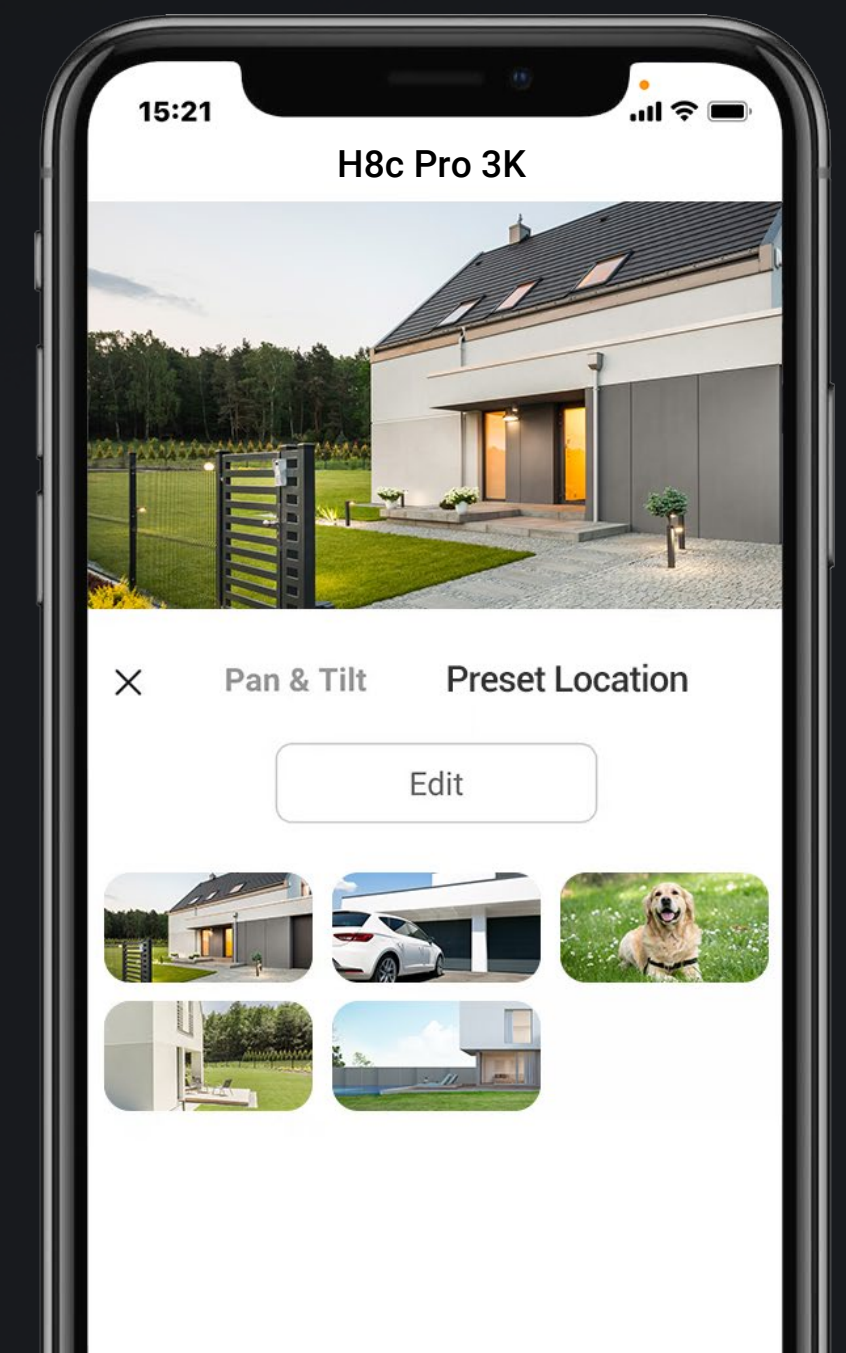

Retour rapide aux directions prédéfinies

Vous pouvez utiliser l'application EZVIZ pour configurer les 12 points de vision les plus fréquemment utilisés, de sorte que la H8c Pro 4K navigue habilement vers votre angle de vision préféré en un seul clic.