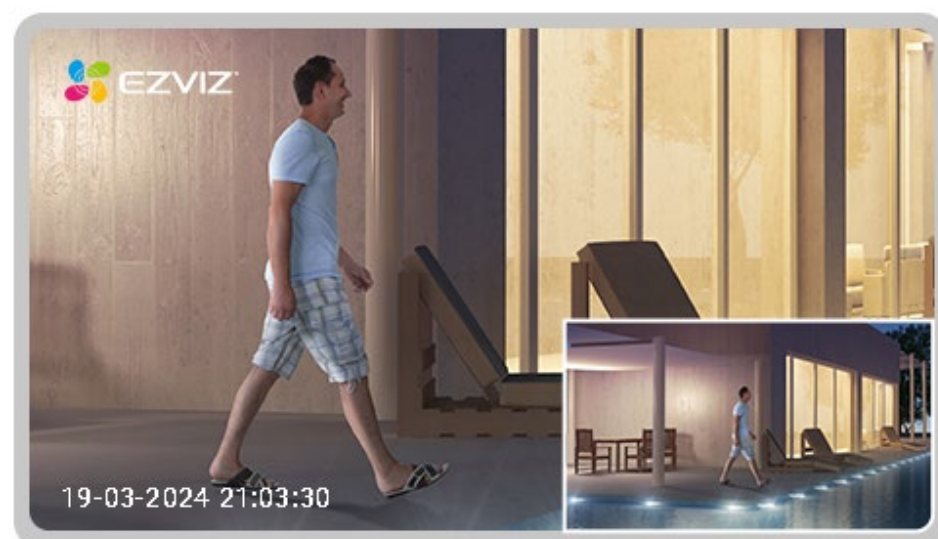

## Détecter, zoomer et suivre, le tout automatiquement

Grâce à sa capacité de suivi intelligent, la H8c Pro 4K veille à ce qu'aucun événement ne disparaisse facilement de la vue d'une caméra statique. Une fois les actions humaines identifiées, elle pivote et zoome automatiquement pour capturer l'activité en cours avec un enregistrement vidéo complet.