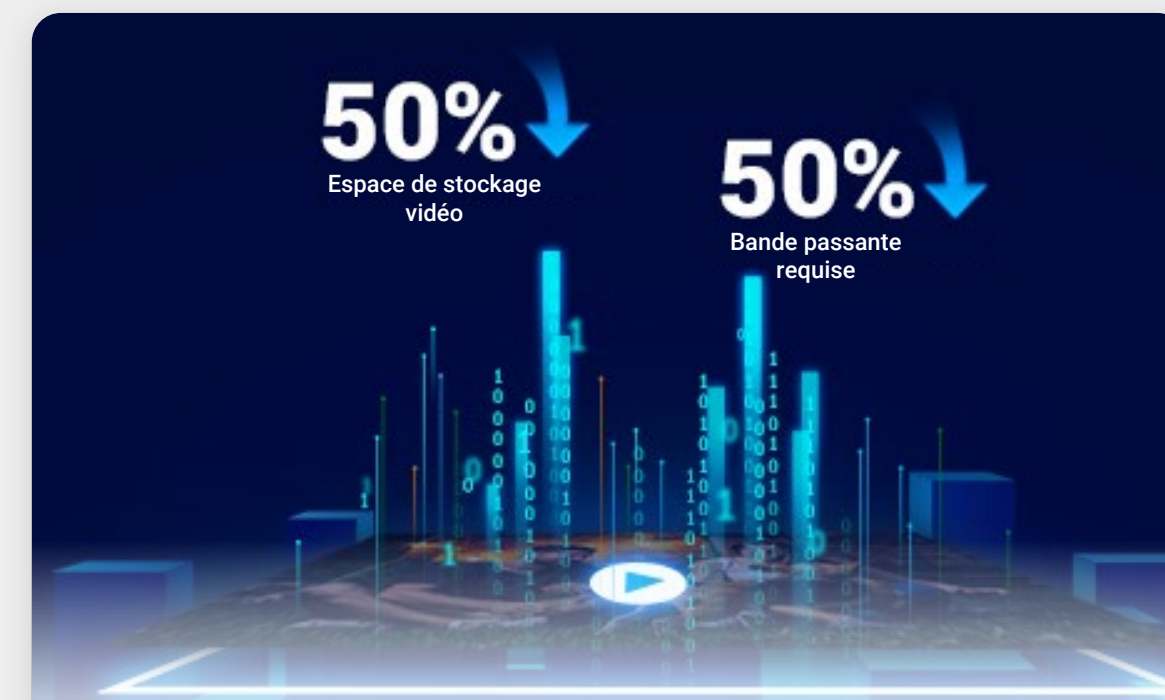

Améliorez l'expérience vidéo avec H.265

La norme H.265 crée une expérience de visionnage plus fluide tout en n'utilisant qu'environ 50 % de l'espace de stockage de données requis par les caméras H.264.