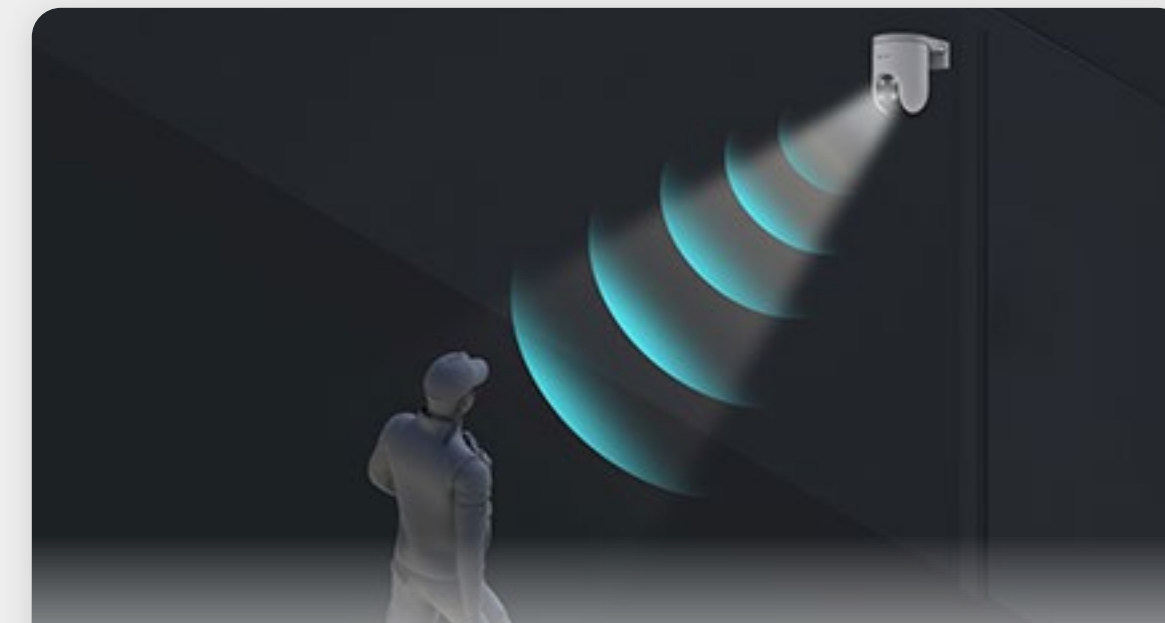

Utiliser la défense active pour dissuader

En cas de détection d'un intrus, la caméra déclenche une sirène puissante et émet quatre flashes éblouissants¹ pour indiquer aux étrangers invités qu'ils ont été détectés.