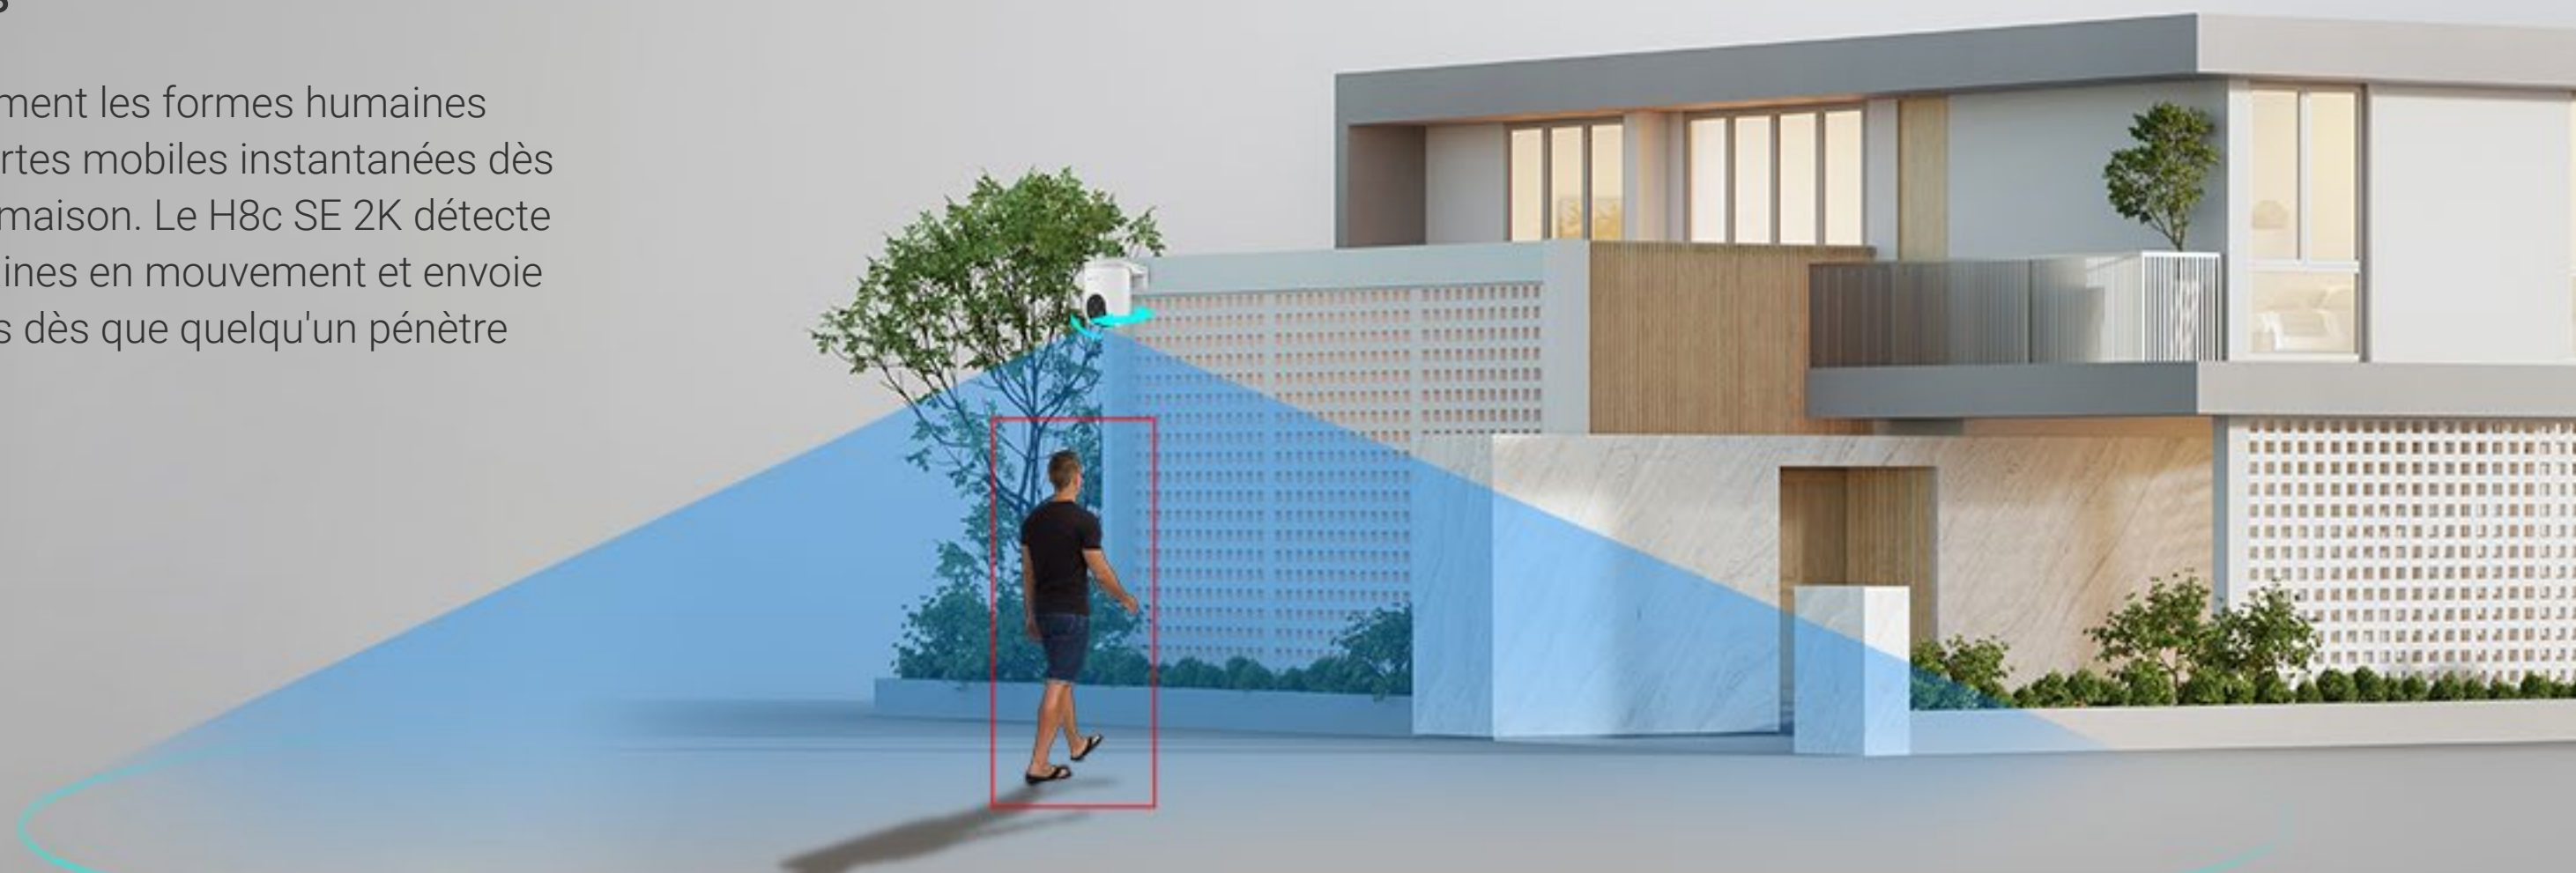

Que vous souhaitiez surveiller votre jardin ou sécuriser votre garage, la H8c SE 2K se distingue par sa clarté et sa couverture étendue. Sa résolution 2K nette donne vie aux scènes dans les moindres détails. Associée à la conception de la caméra motorisée, elle laisse beaucoup moins de coins non contrôlés pour une surveillance plus complète.

Découvrez immédiatement quand des personnes se présentent chez vous

La H8c SE 2K détecte intelligemment les formes humaines en mouvement et envoie des alertes mobiles instantanées dès que quelqu'un rentre dans votre maison. Le H8c SE 2K détecte intelligemment les formes humaines en mouvement et envoie des alertes mobiles instantanées dès que quelqu'un pénètre dans votre zone d'habitation.

Détection des formes humaines par IA

Zones de détection personnalisables

Sans frais d'adhésion

Détectez et suivez les activités importantes

Avec la H8c SE 2K, vous ne manquerez plus aucun événement important : dès que cette caméra intelligente détecte une personne en train de marcher, elle se verrouille automatiquement sur elle, et fait pivoter son objectif en douceur pour conserver l'action dans l'image.

Retour rapide aux directions prédéfinies

Vous pouvez utiliser l'application EZVIZ pour configurer les 12 points de vision les plus fréquemment utilisés, de sorte que la H8c SE 2K navigue habilement vers votre angle de vision préféré en un seul clic.