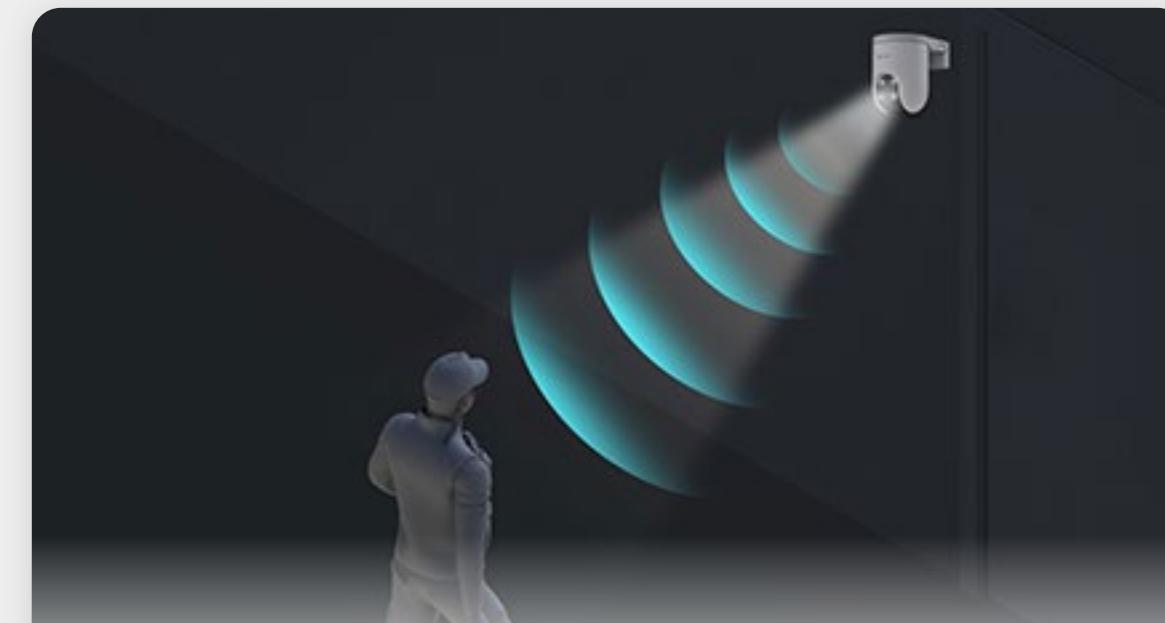

- **Vision nocturne en noir et blanc.**

Si vous ne voulez pas que l'éclairage dérange vos voisins, optez pour la vision nocturne infrarouge en changeant le mode sur l'application EZVIZ.

- **Vision nocturne intelligente.**

Ou laissez la caméra choisir pour vous. En mode intelligent, la caméra éclaire automatiquement l'environnement lorsqu'elle détecte un mouvement humain.

Vision nocturne en couleur

Vision nocturne en noir et blanc.

Installation facile grâce à sa conception amovible

La caméra détache la base de montage de son corps principal, de sorte que vous n'avez pas besoin de tenir l'ensemble de l'appareil pour trouver le meilleur emplacement d'installation.

Utiliser la défense active pour dissuader

En cas de détection d'un intrus, la caméra déclenche une sirène puissante et émet quatre flashes éblouissants¹ pour indiquer aux étrangers invités qu'ils ont été détectés.