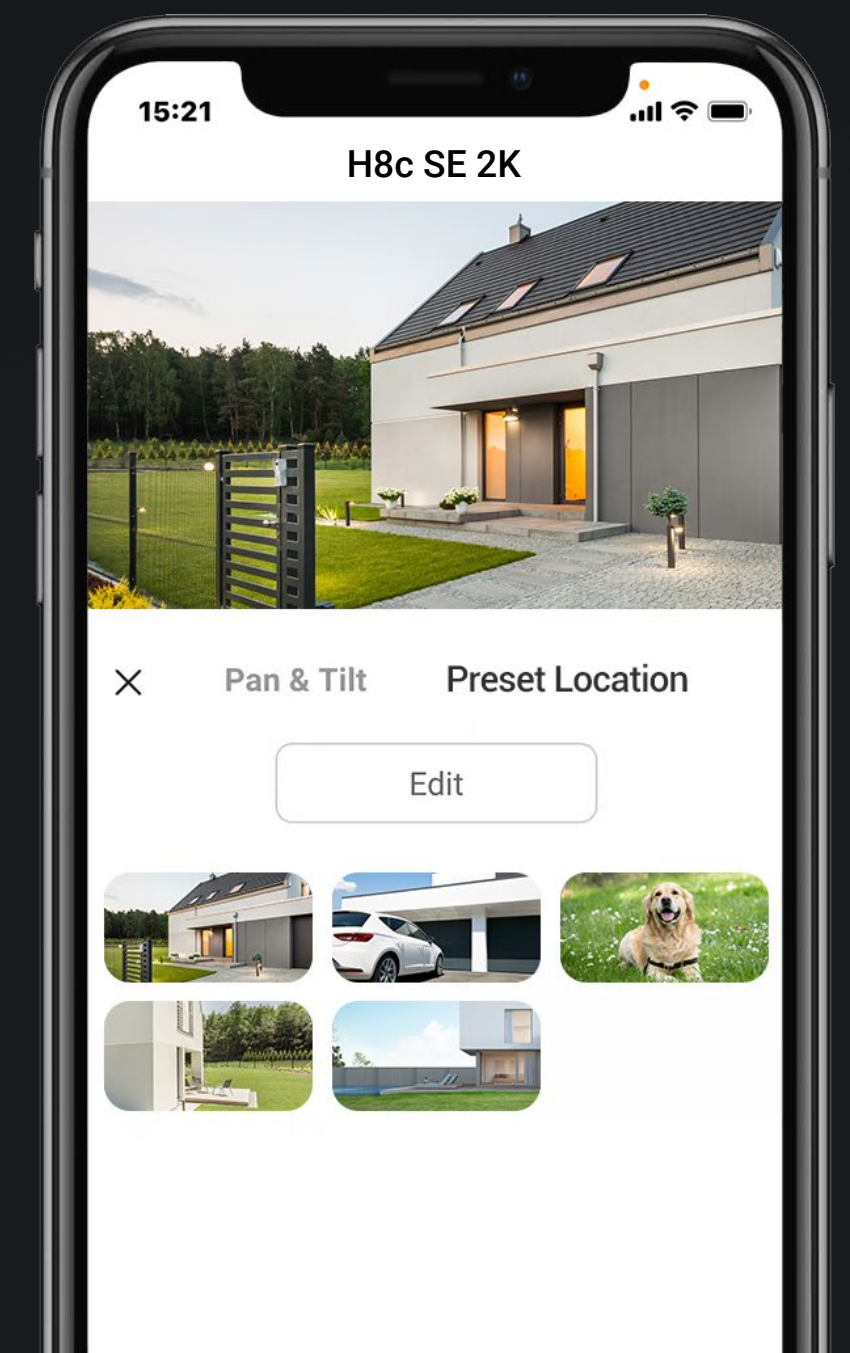

Détection des formes humaines par IA

Zones de détection personnalisables

Sans frais d'adhésion

Détectez et suivez les activités importantes

Avec la H8c SE 2K, vous ne manquerez plus aucun événement important : dès que cette caméra intelligente détecte une personne en train de marcher, elle se verrouille automatiquement sur elle, et fait pivoter son objectif en douceur pour conserver l'action dans l'image.

Retour rapide aux directions prédéfinies

Vous pouvez utiliser l'application EZVIZ pour configurer les 12 points de vision les plus fréquemment utilisés, de sorte que la H8c SE 2K navigue habilement vers votre angle de vision préféré en un seul clic.

Porte d'entrée

Garage

Cour arrière

Conçue pour que la protection dure toute la nuit

01 Vision nocturne impressionnante et de grande portée

La caméra H8c SE 2K veille à ce que personne ne se faufile dans l'obscurité. Elle vous permet de voir suffisamment loin pour savoir ce qui se passe autour de votre maison.