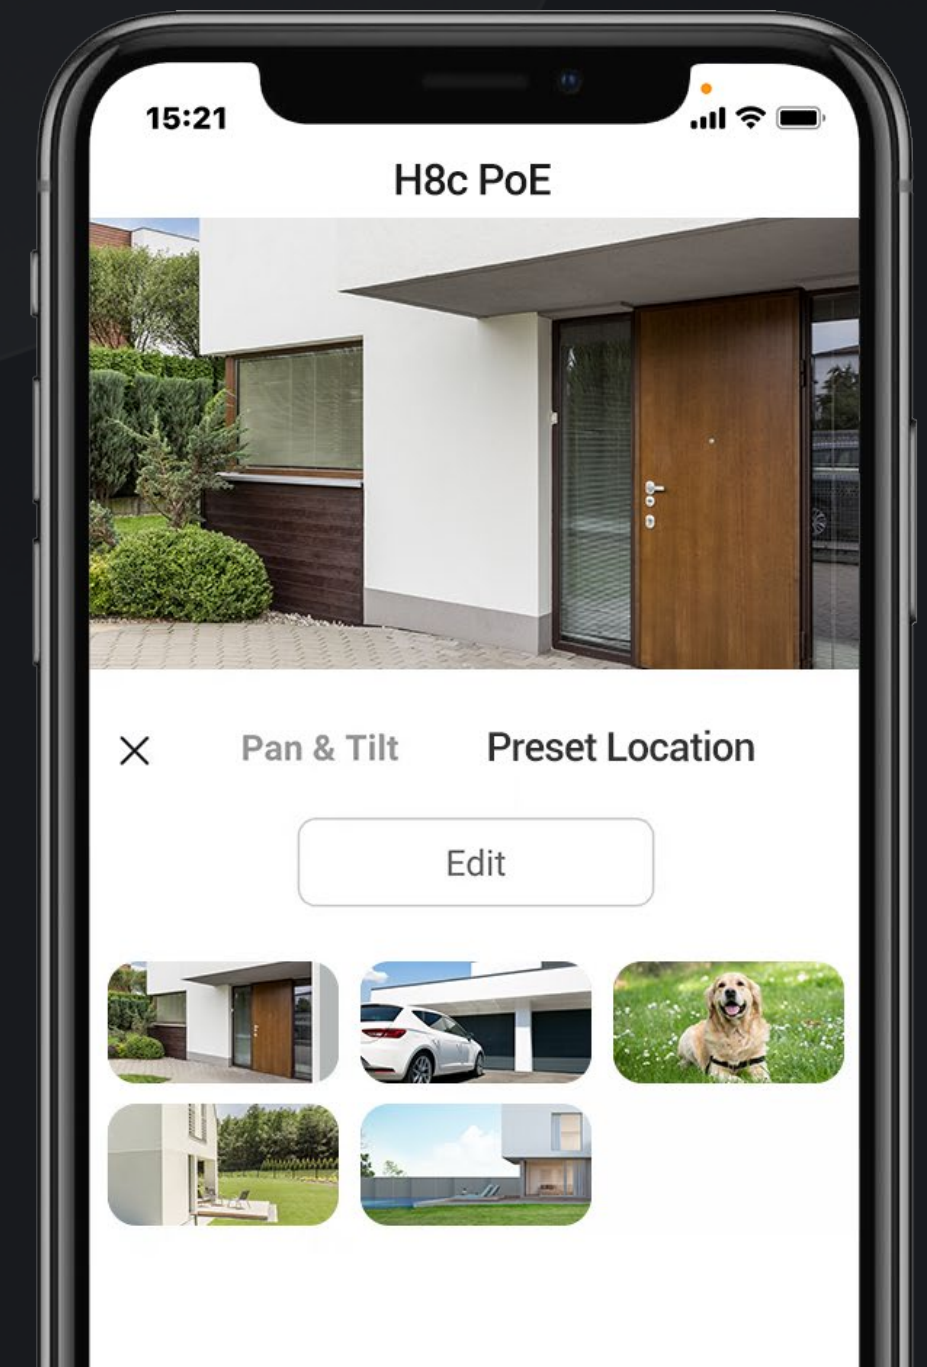

360° View

350°
Horizontal

80°
Vertical

EZVIZ

Un seul câble pour connecter et alimenter

Aussi fiable que ses équivalents conventionnels, la H8c PoE est conçue pour une installation facile avec moins de câbles et de composants matériels requis. Elle se connecte de manière stable au réseau, tire l'alimentation et transmet une vidéo de haute qualité, le tout sur un seul câble Ethernet.

Alimentation ininterrompue

Réseau stable

Installation économique

Maintenance simple

Un œil intelligent qui se verrouille et suit

Lorsqu'un mouvement humain est détecté, la H8c PoE tournera automatiquement pour suivre son mouvement et enregistrer l'activité. Lorsqu'elle est en action, il est impossible pour vos proches de rester hors de vue.

Détection de forme humaine alimentée par IA

Suivi automatique

Zone de détection personnalisable

FREE

Pas de frais d'abonnement

Retour en un clic à l'emplacement pré-réglé

Peu importe la complexité du suivi, votre caméra sait toujours comment revenir à votre angle de vue préféré. Vous pouvez repérer jusqu'à 12 angles via l'application EZVIZ. Il vous suffit de cliquer sur vos points pré-réglés et la caméra reprendra automatiquement sa place.

Porte d'entrée

Garage

Cour avant

Une protection active pour votre maison

Lors de la détection d'intrus, la caméra déclenche une sirène bruyante et des projecteurs clignotants pour une dissuasion sur place.