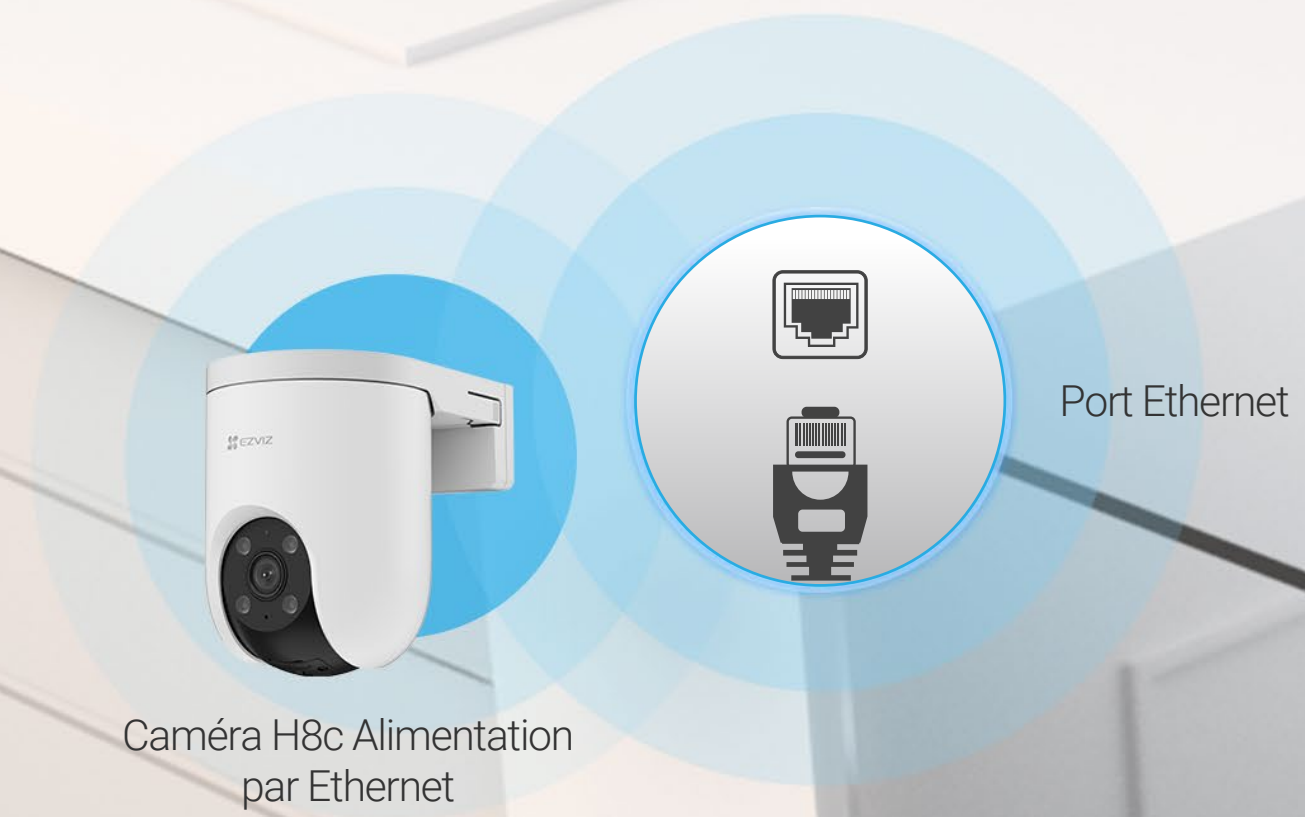

360° View

350°
Horizontal

80°
Vertical

EZVIZ

Un seul câble pour connecter et alimenter

Aussi fiable que ses équivalents conventionnels, la H8c PoE est conçue pour une installation facile avec moins de câbles et de composants matériels requis. Elle se connecte de manière stable au réseau, tire l'alimentation et transmet une vidéo de haute qualité, le tout sur un seul câble Ethernet.

Alimentation ininterrompue

Réseau stable

Installation économique

Maintenance simple

Un œil intelligent qui se verrouille et suit

Lorsqu'un mouvement humain est détecté, la H8c PoE tournera automatiquement pour suivre son mouvement et enregistrer l'activité. Lorsqu'elle est en action, il est impossible pour vos proches de rester hors de vue.

Détection de forme humaine alimentée par IA

Suivi automatique

Zone de détection personnalisable

FREE

Pas de frais d'abonnement

Retour en un clic à l'emplacement pré-réglé

Peu importe la complexité du suivi, votre caméra sait toujours comment revenir à votre angle de vue préféré. Vous pouvez repérer jusqu'à 12 angles via l'application EZVIZ. Il vous suffit de cliquer sur vos points pré-réglés et la caméra reprendra automatiquement sa place.

Porte d'entrée

Garage

Cour avant

Une protection active pour votre maison

Lors de la détection d'intrus, la caméra déclenche une sirène bruyante et des projecteurs clignotants pour une dissuasion sur place.