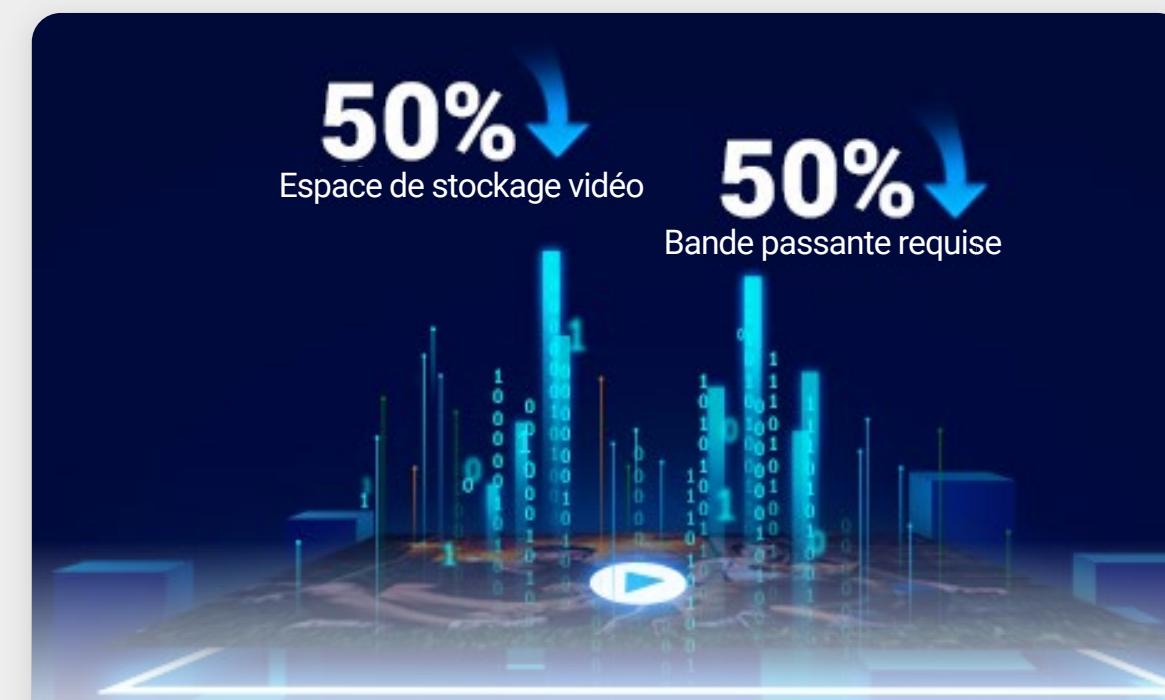

50% ↓
Espace de stockage vidéo

50% ↓
Bande passante requise

Enhance video experience with H.265

The H.265 creates a smoother viewing experience while only using about 50% of the data storage space required by cameras with H.264. ²