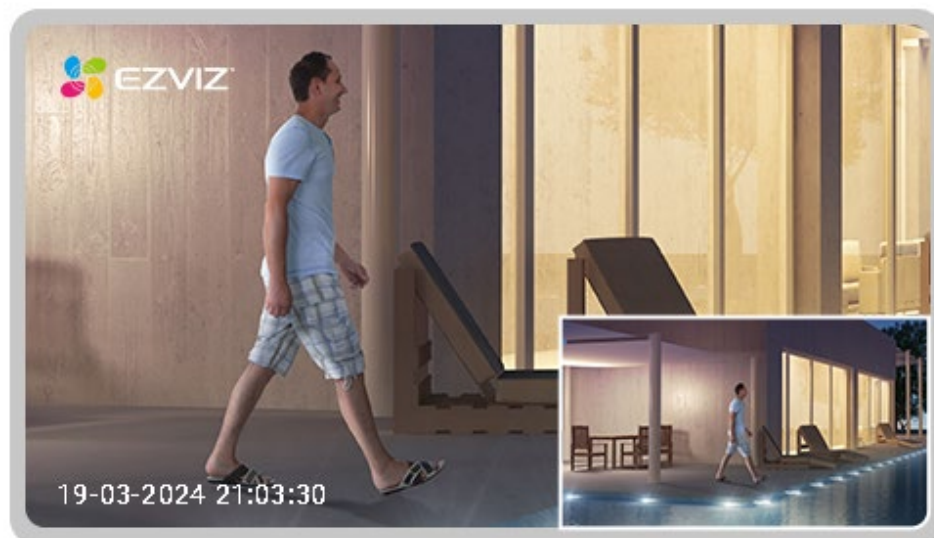

Des champs de visions nettes, des espaces sécurisés

Vous n'aurez plus à vous inquiéter lorsque vous avez besoin d'observer de près votre grande cour ou des locaux professionnels très animés. La H8c Pro 2K+ restitue chaque détail avec clarté. Offrant une couverture complète à 360°, cette caméra vous permet d'avoir une vue cristalline de votre environnement.

Une vision plus intelligente, une meilleure détection

Plus besoin de vérifier constamment votre porte ou de vous précipiter dans l'arrière-cour lorsque vous entendez des bruits anormaux. La H8c Pro 2K+ vous permet d'être au courant de chaque visite de personne ou de véhicule. Elle vous informe sur les personnes et les véhicules en mouvement et réduit les alertes inutiles déclenchées par des objets dans votre environnement.

 Détection de forme humaine / véhicule alimentée par AI

 Zones de détection personnalisables

 Sans frais d'adhésion

Détecter, zoomer et suivre, le tout automatiquement

Grâce à sa capacité de suivi intelligent, la H8c Pro 2K+ veille à ce qu'aucun événement ne disparaisse facilement de la vue d'une caméra statique. Une fois les actions humaines identifiées, elle pivote et zoome automatiquement pour capturer l'activité en cours avec un enregistrement vidéo complet.

Retour en un clic à l'emplacement prédéfini

Vous pouvez utiliser l'application EZVIZ pour configurer les 12 points de vision les plus fréquemment utilisés, de sorte que la H8c Pro 2K+ navigue habilement vers votre angle de vision préféré en un seul clic.