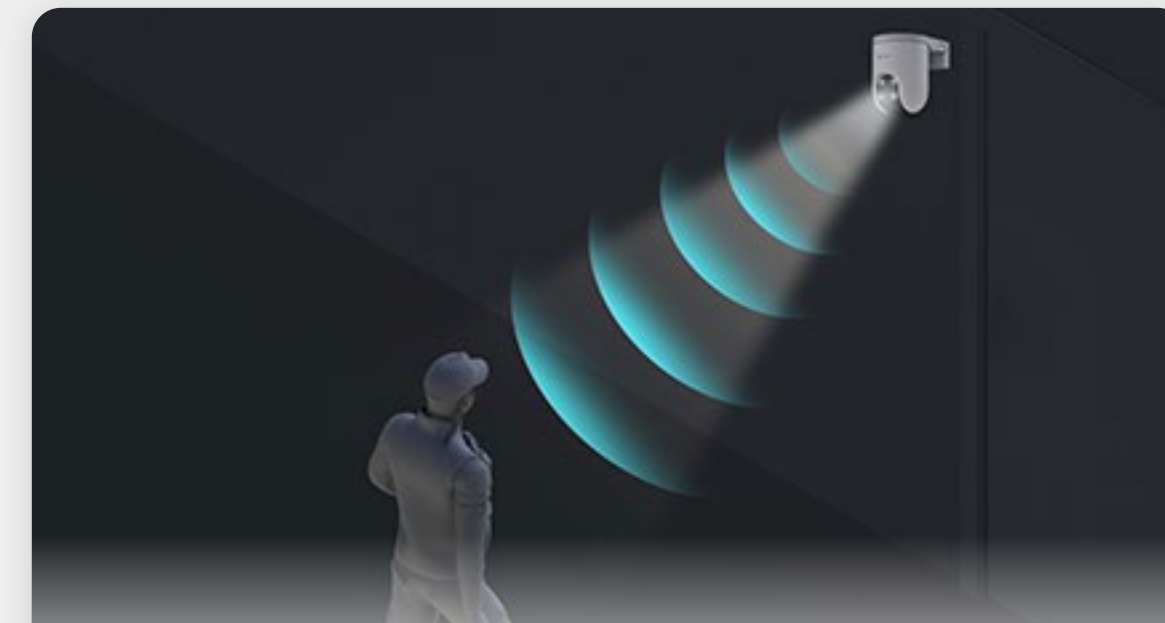

- **Vision nocturne en noir et blanc.**

Si vous ne voulez pas que l'éclairage dérange vos voisins, optez pour la vision nocturne infrarouge en changeant le mode sur l'application EZVIZ.

- **Vision nocturne intelligente.**

Ou laissez la caméra choisir pour vous. En mode intelligent, la caméra éclaire automatiquement l'environnement lorsqu'elle détecte un mouvement humain.

Vision nocturne en couleur

Vision nocturne en noir et blanc

Installation facile grâce à sa conception amovible

La caméra peut se détacher de la base de montage de son corps principal, de sorte que vous n'avez pas besoin de tenir l'ensemble de l'appareil pour trouver le meilleur emplacement d'installation.

Utiliser la défense active pour dissuader

En cas de détection d'un intrus, la caméra déclenche une sirène puissante et émet quatre flashes éblouissants¹ pour indiquer aux étrangers invités qu'ils ont été détectés.