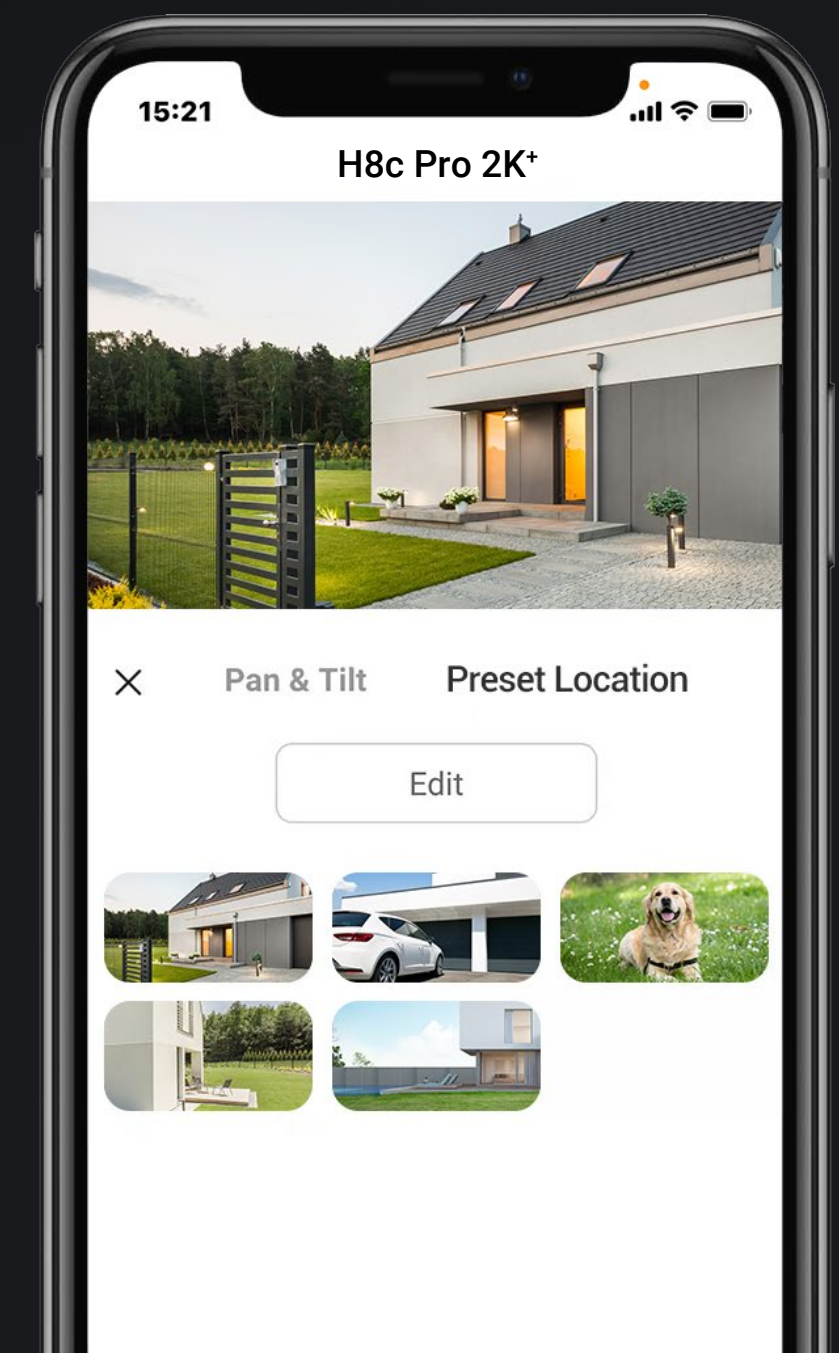

Des champs de visions nettes, des espaces sécurisés

Vous n'aurez plus à vous inquiéter lorsque vous avez besoin d'observer de près votre grande cour ou des locaux professionnels très animés. La H8c Pro 2K+ restitue chaque détail avec clarté. Offrant une couverture complète à 360°, cette caméra vous permet d'avoir une vue cristalline de votre environnement.

 Détection de forme humaine / véhicule alimentée par AI

 Zones de détection personnalisables

 Sans frais d'adhésion

Détecter, zoomer et suivre, le tout automatiquement

Grâce à sa capacité de suivi intelligent, la H8c Pro 2K+ veille à ce qu'aucun événement ne disparaisse facilement de la vue d'une caméra statique. Une fois les actions humaines identifiées, elle pivote et zoome automatiquement pour capturer l'activité en cours avec un enregistrement vidéo complet.

Retour en un clic à l'emplacement prédéfini

Vous pouvez utiliser l'application EZVIZ pour configurer les 12 points de vision les plus fréquemment utilisés, de sorte que la H8c Pro 2K+ navigue habilement vers votre angle de vision préféré en un seul clic.

Porte d'entrée

Garage

Cour arrière

Conçue pour que la protection dure toute la nuit

01 *Vision nocturne impressionnante et de grande portée*

La caméra H8c Pro 2K+ veille à ce que personne ne se faufile dans l'obscurité. Elle vous permet de voir suffisamment loin pour savoir ce qui se passe autour de votre maison.