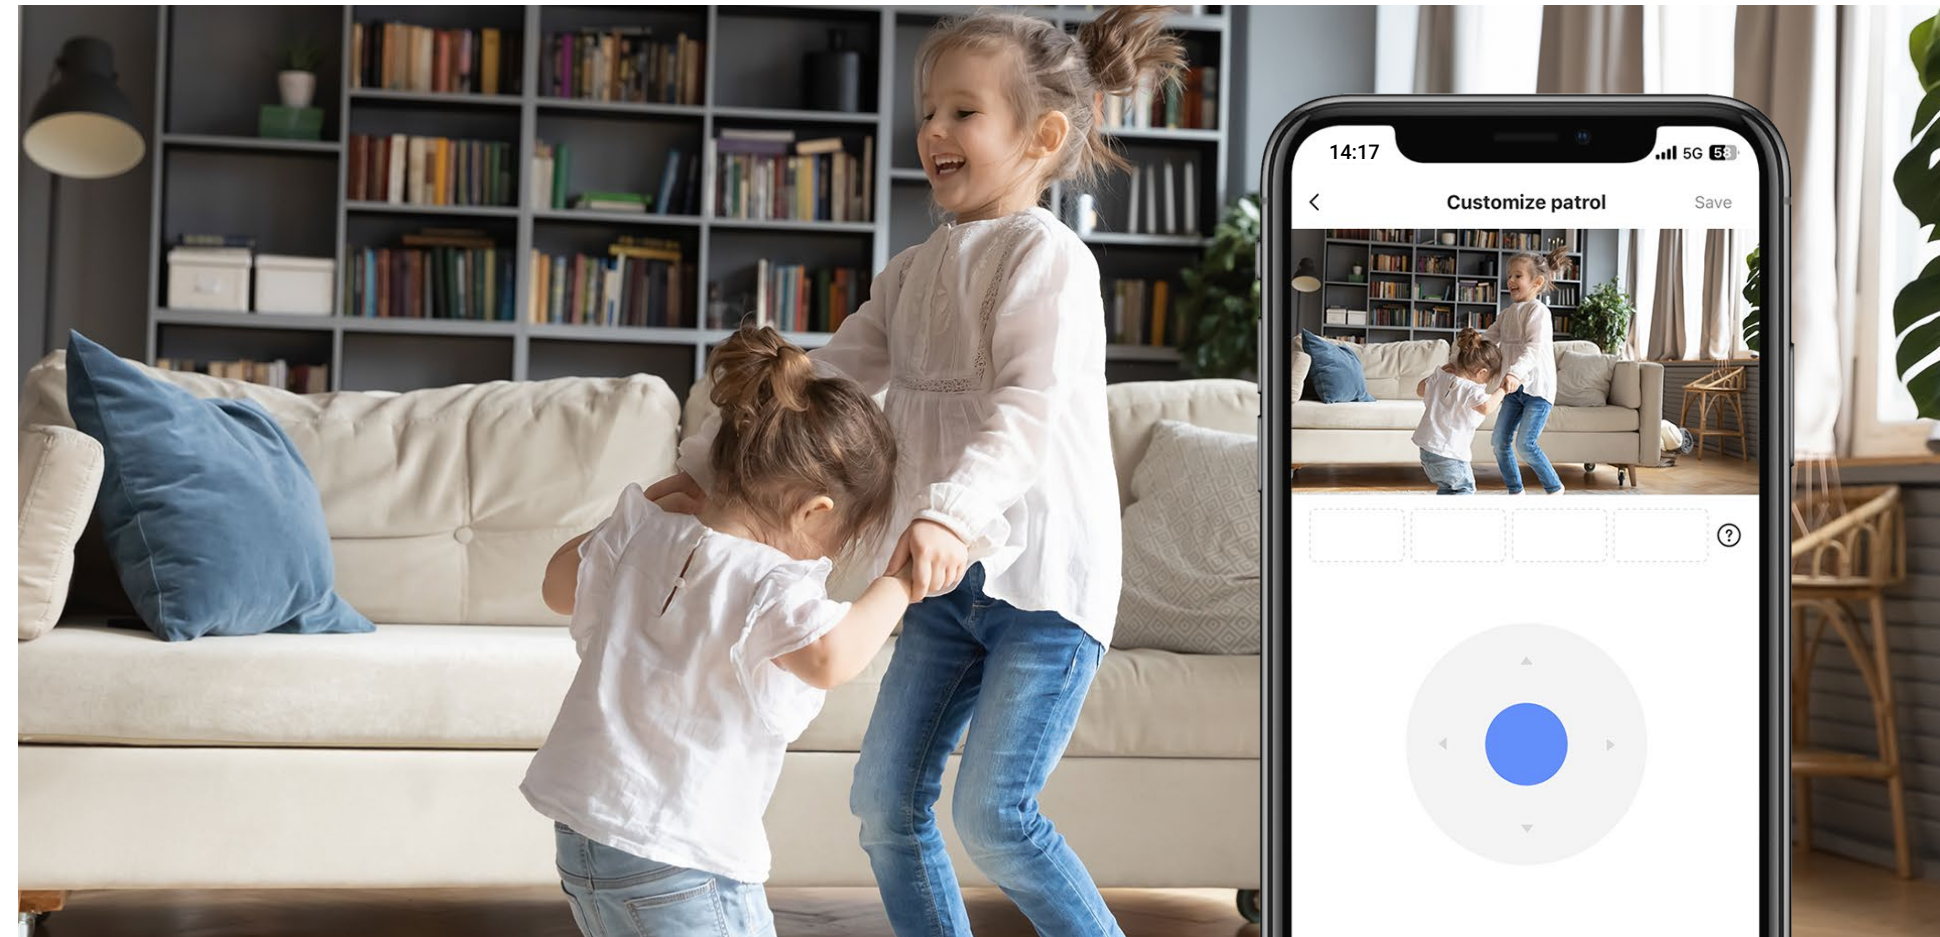

### Patrouille Intégrale

Panoramique horizontal

## Recevez uniquement des notifications importantes

Beaucoup d'activités ont lieu à l'intérieur de votre maison. Vous n'avez pas envie d'être dérangé chaque fois que vos rideaux bougent dans le vent ? La H6c Pro est assez intelligente pour distinguer les activités humaines. Vous pouvez configurer la caméra pour recevoir des alertes uniquement lorsqu'une personne est détectée.

## Suffisamment intelligente pour détecter, zoomer et suivre

La caméra peut effectuer un zoom automatique jusqu'à 4 fois pour suivre une personne en mouvement, vous permettant ainsi de voir les détails tout en gardant une vue d'ensemble. Vous avez également la possibilité d'activer l'option AI, qui détecte et suit spécifiquement les mouvements humains.

## Elle veille sur toute la famille.

Il est important de savoir si vos proches ont besoin de vous. La caméra vous alerte en cas de changement soudain du niveau sonore, qu'il s'agisse des pleurs d'un bébé ou d'une sirène. De plus, ils peuvent vous contacter directement via la caméra en appuyant simplement sur le bouton d'appel, l'un des moyens les plus simples de passer un appel vidéo.