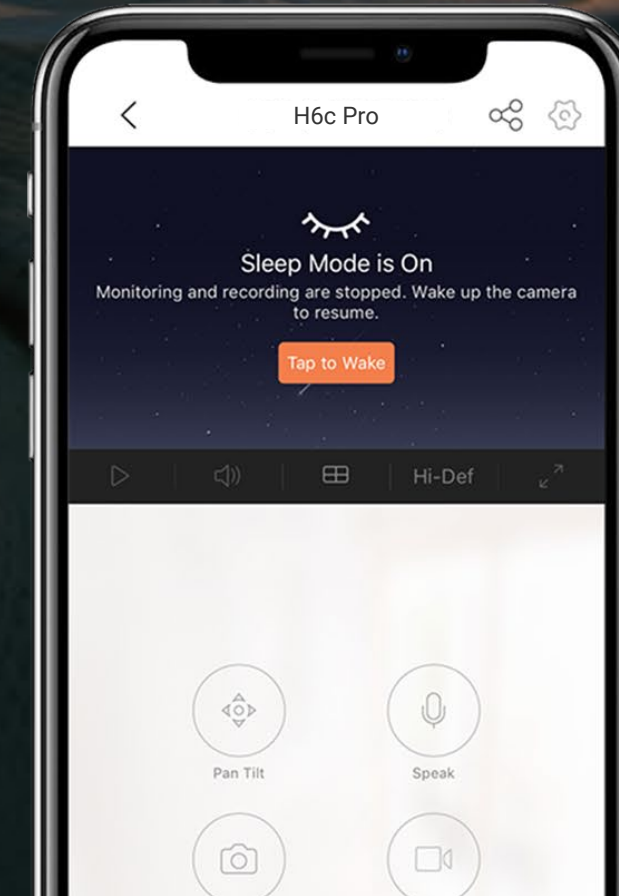

TLS

Chiffrement de la transmission de données

AES-128

Chiffrement des données