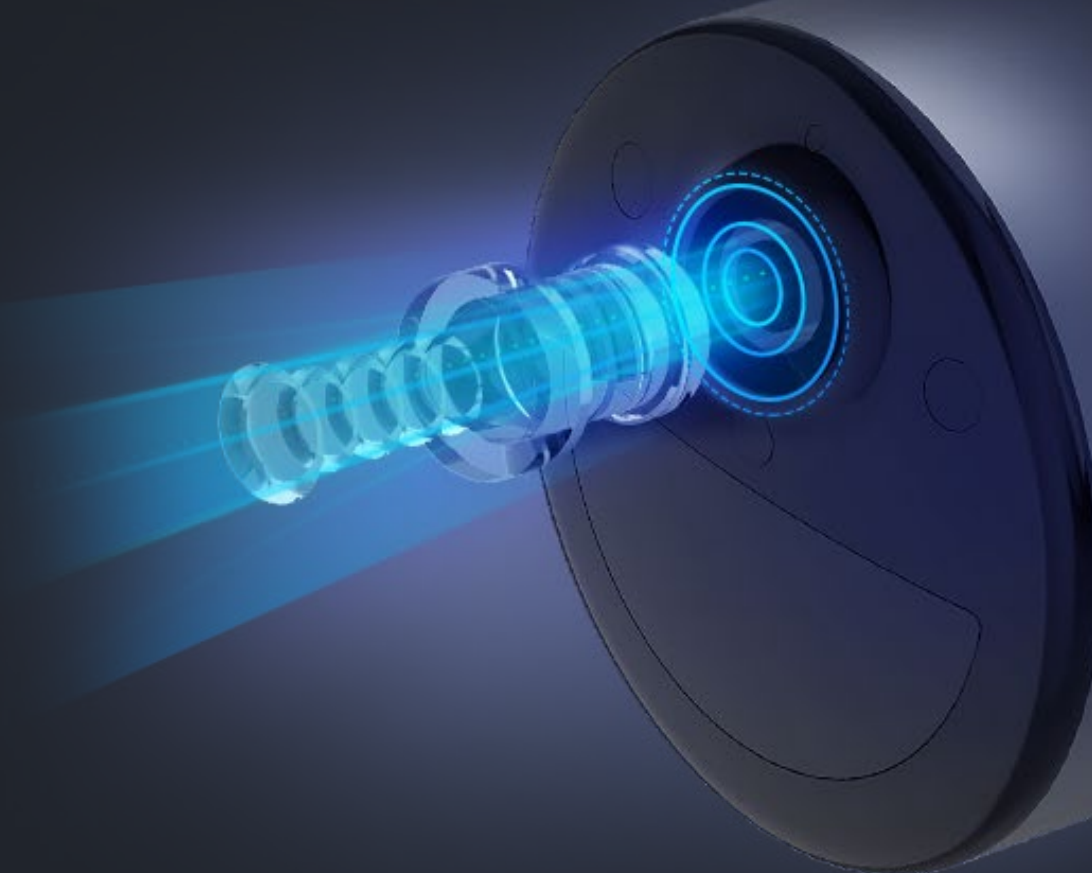

Série de panneaux solaires EZVIZ

Batterie rechargeable de 5 200 mAh

Des détections plus intelligentes sont débloquées gratuitement

Dites adieu aux longues listes d'alertes ennuyeuses qui ne détectent que les insectes volants ou les feuilles qui tombent. L'EB3 4G est capable de détecter les personnes et les voitures en particulier, tout en offrant des réglages flexibles qui vous permettent de personnaliser la zone de détection et la sensibilité. Elle envoie des notifications à votre téléphone lorsqu'un objet mérite vraiment votre attention.

Détection des formes humaines grâce à l'IA

Détection de la forme des véhicules grâce à l'IA

FREE

Pas de frais d'abonnement

• EB3 4G (BB7593290)
AI Vehicle Detection
18:10:07

Des détails époustouflants grâce à la résolution 2K

L'EB3 4G d'EZVIZ est dotée d'une résolution 2K ultra nette qui permet de capturer les détails les plus précis. Elle vous assure de ne jamais manquer un seul moment important qui se passe à la maison.

Résolution 2K

La nuit est désormais lumineuse et colorée

La vision nocturne floue et pixelisée appartient désormais au passé. L'EB3 4G utilise un objectif à grande ouverture F1.6 pour capturer plus de lumière lorsque le soleil se couche et utilise deux projecteurs pour éclairer un espace complètement sombre afin de rendre la vue colorée.